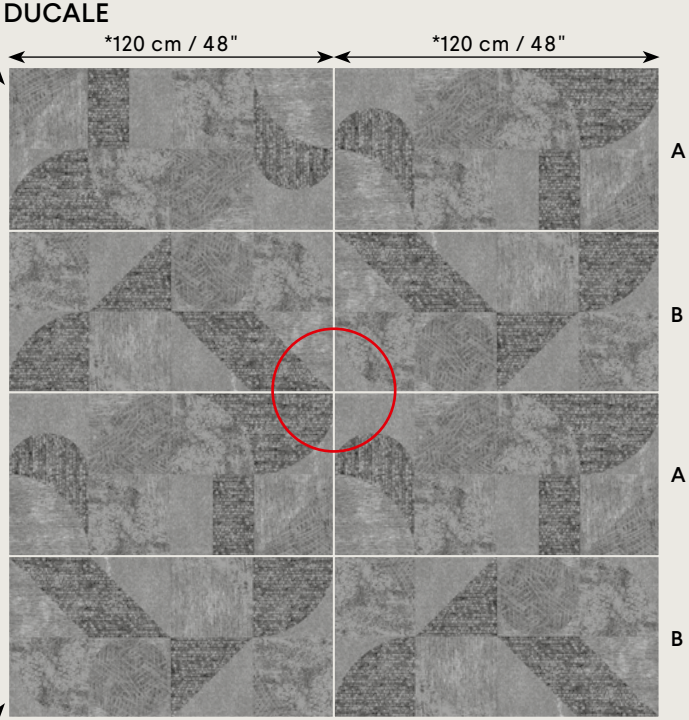

TELA

Schema di posa
Installation layout

Le grafiche A e B hanno un verso di posa e si riprendono su tutti e quattro i lati se posate come schema sopra.
Graphics A and B have a direction of laying and are reproduced on all four sides if laid as shown in the diagram above.

Le grafiche A e B non hanno un verso di posa, vanno posate A+B+A+B.
Graphics A and B do not have a laying direction and must be laid A+B+A+B.

*Dimensioni nominali
*Nominal size

CARTE DA PARATI

WALLPAPERS