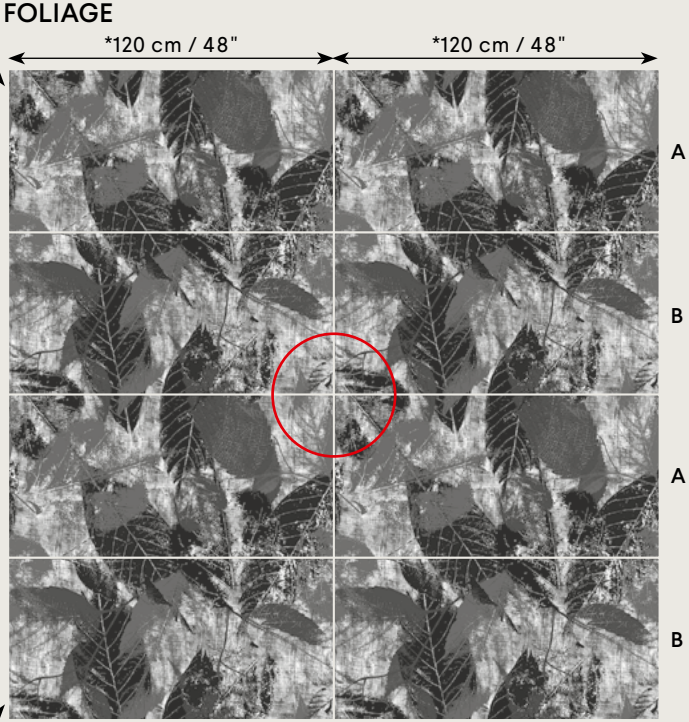

	EVOLUTION	TELA
Ice/Snow		
White/Ivory		
Mud/Bronze		
Grey/Silver		
Graphite/Black		

SUPERFICI CERAMICHE, Special Colours

CERAMIC SURFACES / Special Colours

Serie
Series

FOLIAGE

DUCALE

INTRECCIO 7,2

EVOLUTION

TELA

Schema di posa
Installation layout

Le grafiche A e B hanno un verso di posa e si riprendono su tutti e quattro i lati se posate come schema sopra.
Graphics A and B have a direction of laying and are reproduced on all four sides if laid as shown in the diagram above.