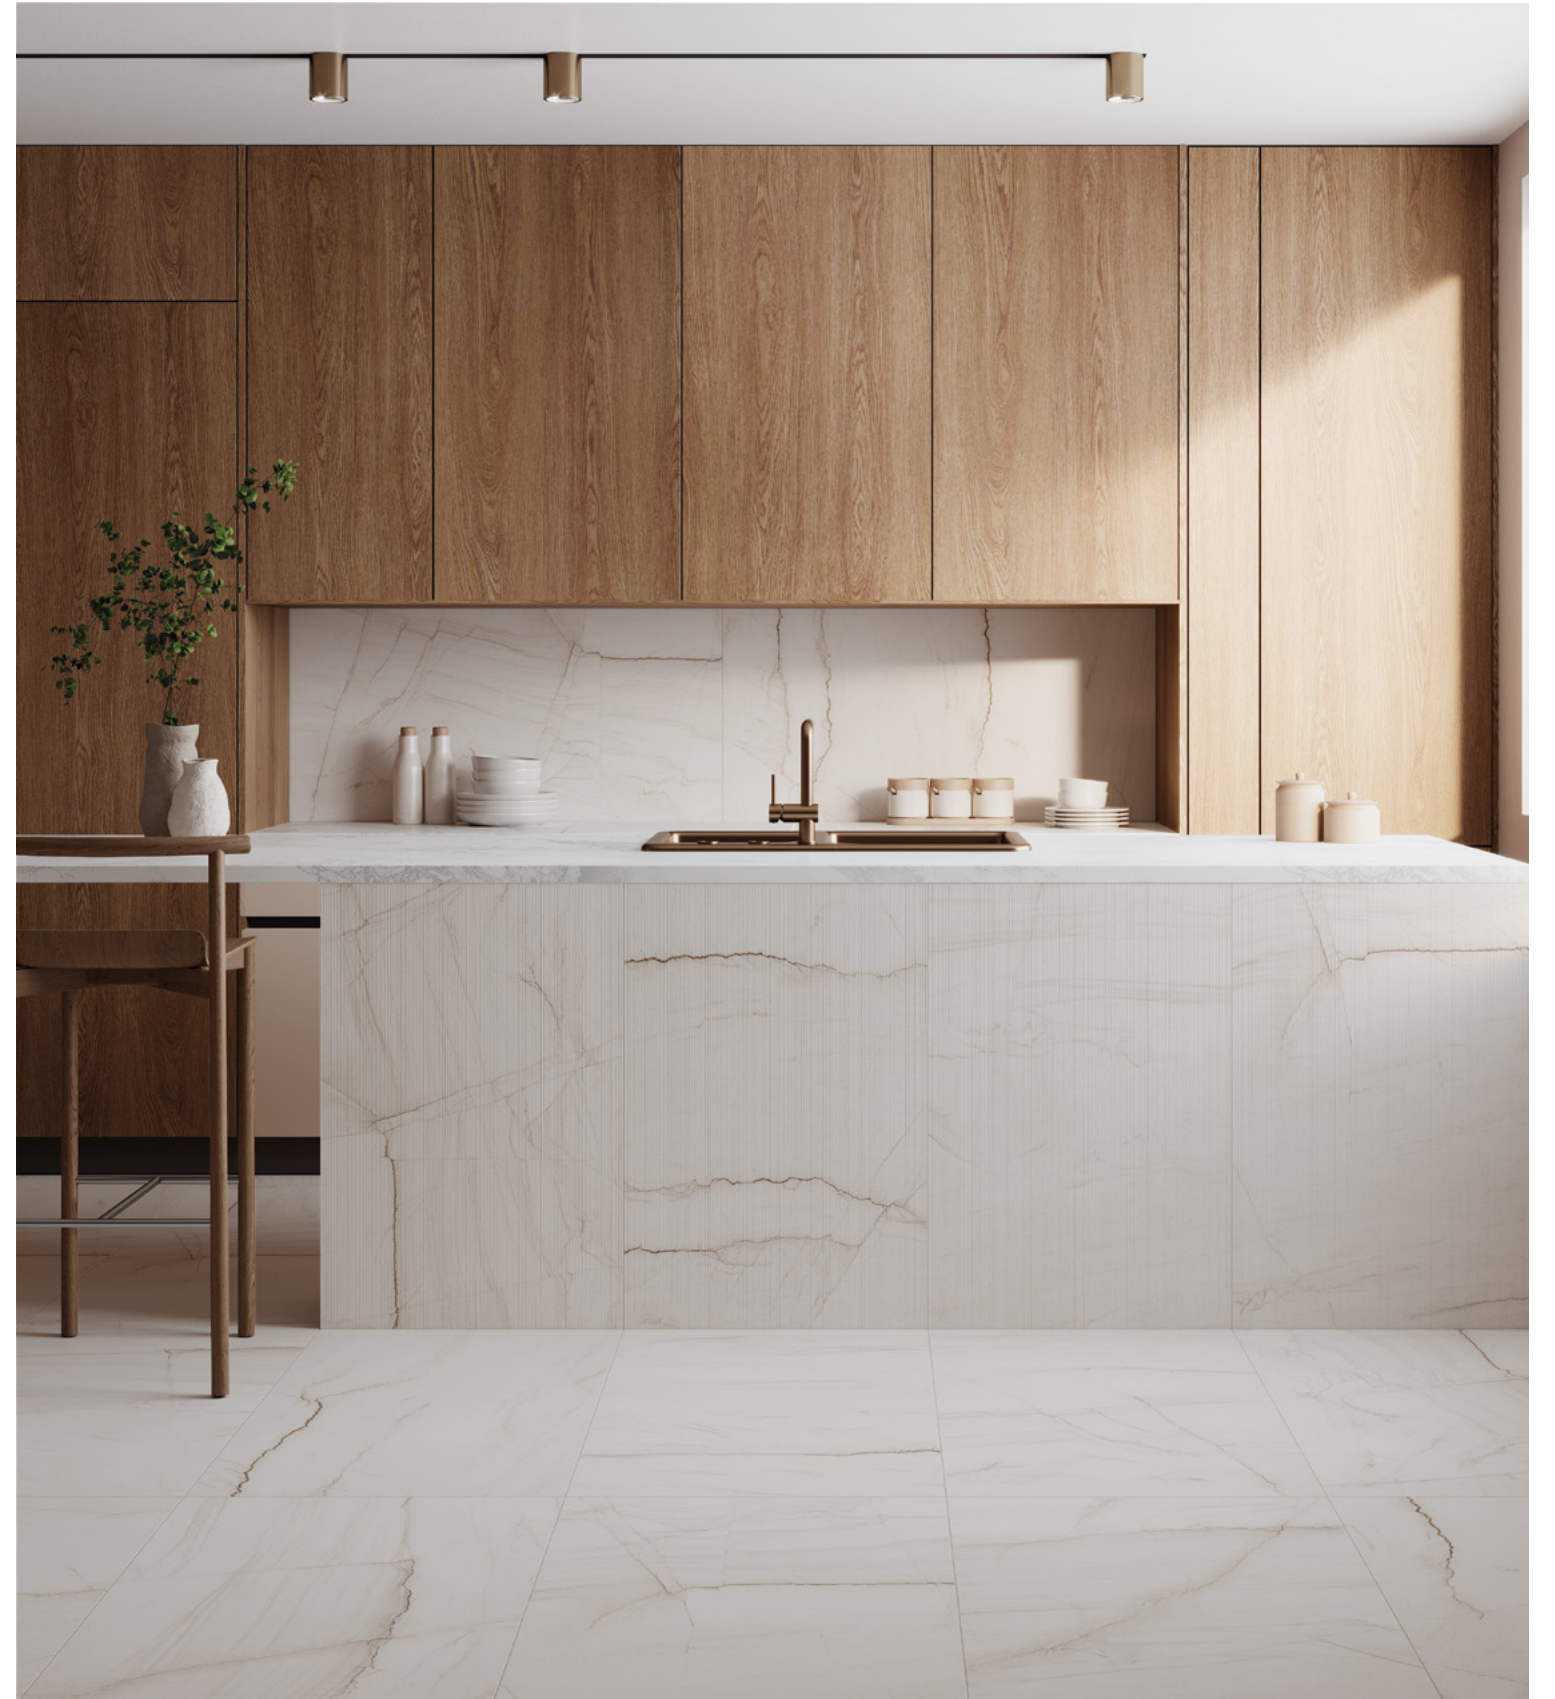

Rect. Brasilea 59,1x119,1 / 23,3"x46,9" · Rect. Deco Brasilea 59,1x119,1 / 23,3"x46,9"

Rect. Deco Brasilea 59,1x119,1 / 23,3"x46,9" · Rect. Brasilea 59,1x119,1 / 23,3"x46,9"

MÁRMOL | PORCELÁNICO ESMALTADO
MARBLE | GLAZED PORCELAIN TILES
MARBRE | GRES CERAME EMAILLÉ
MARMOR | GLASIERTES FEINSTEINZEUG
МРАМОР | КЕРАМОГРАНИТ ГЛАЗУРОВАННЫЙ

Rect 59,1x119,1 cm / 23,3"x46,9"
60x60 cm / 23,6"x23,6"
32x62,5 cm / 12,6"x24,6"

Rect. Brasilea 59,1x119,1 / 23,3"x46,9" · Rect. Deco Brasilea 59,1x119,1 / 23,3"x46,9"

Rect. Brasilea 59,1x119,1 / 23,3"x46,9" · Rect. Deco Brasilea 59,1x119,1 / 23,3"x46,9"