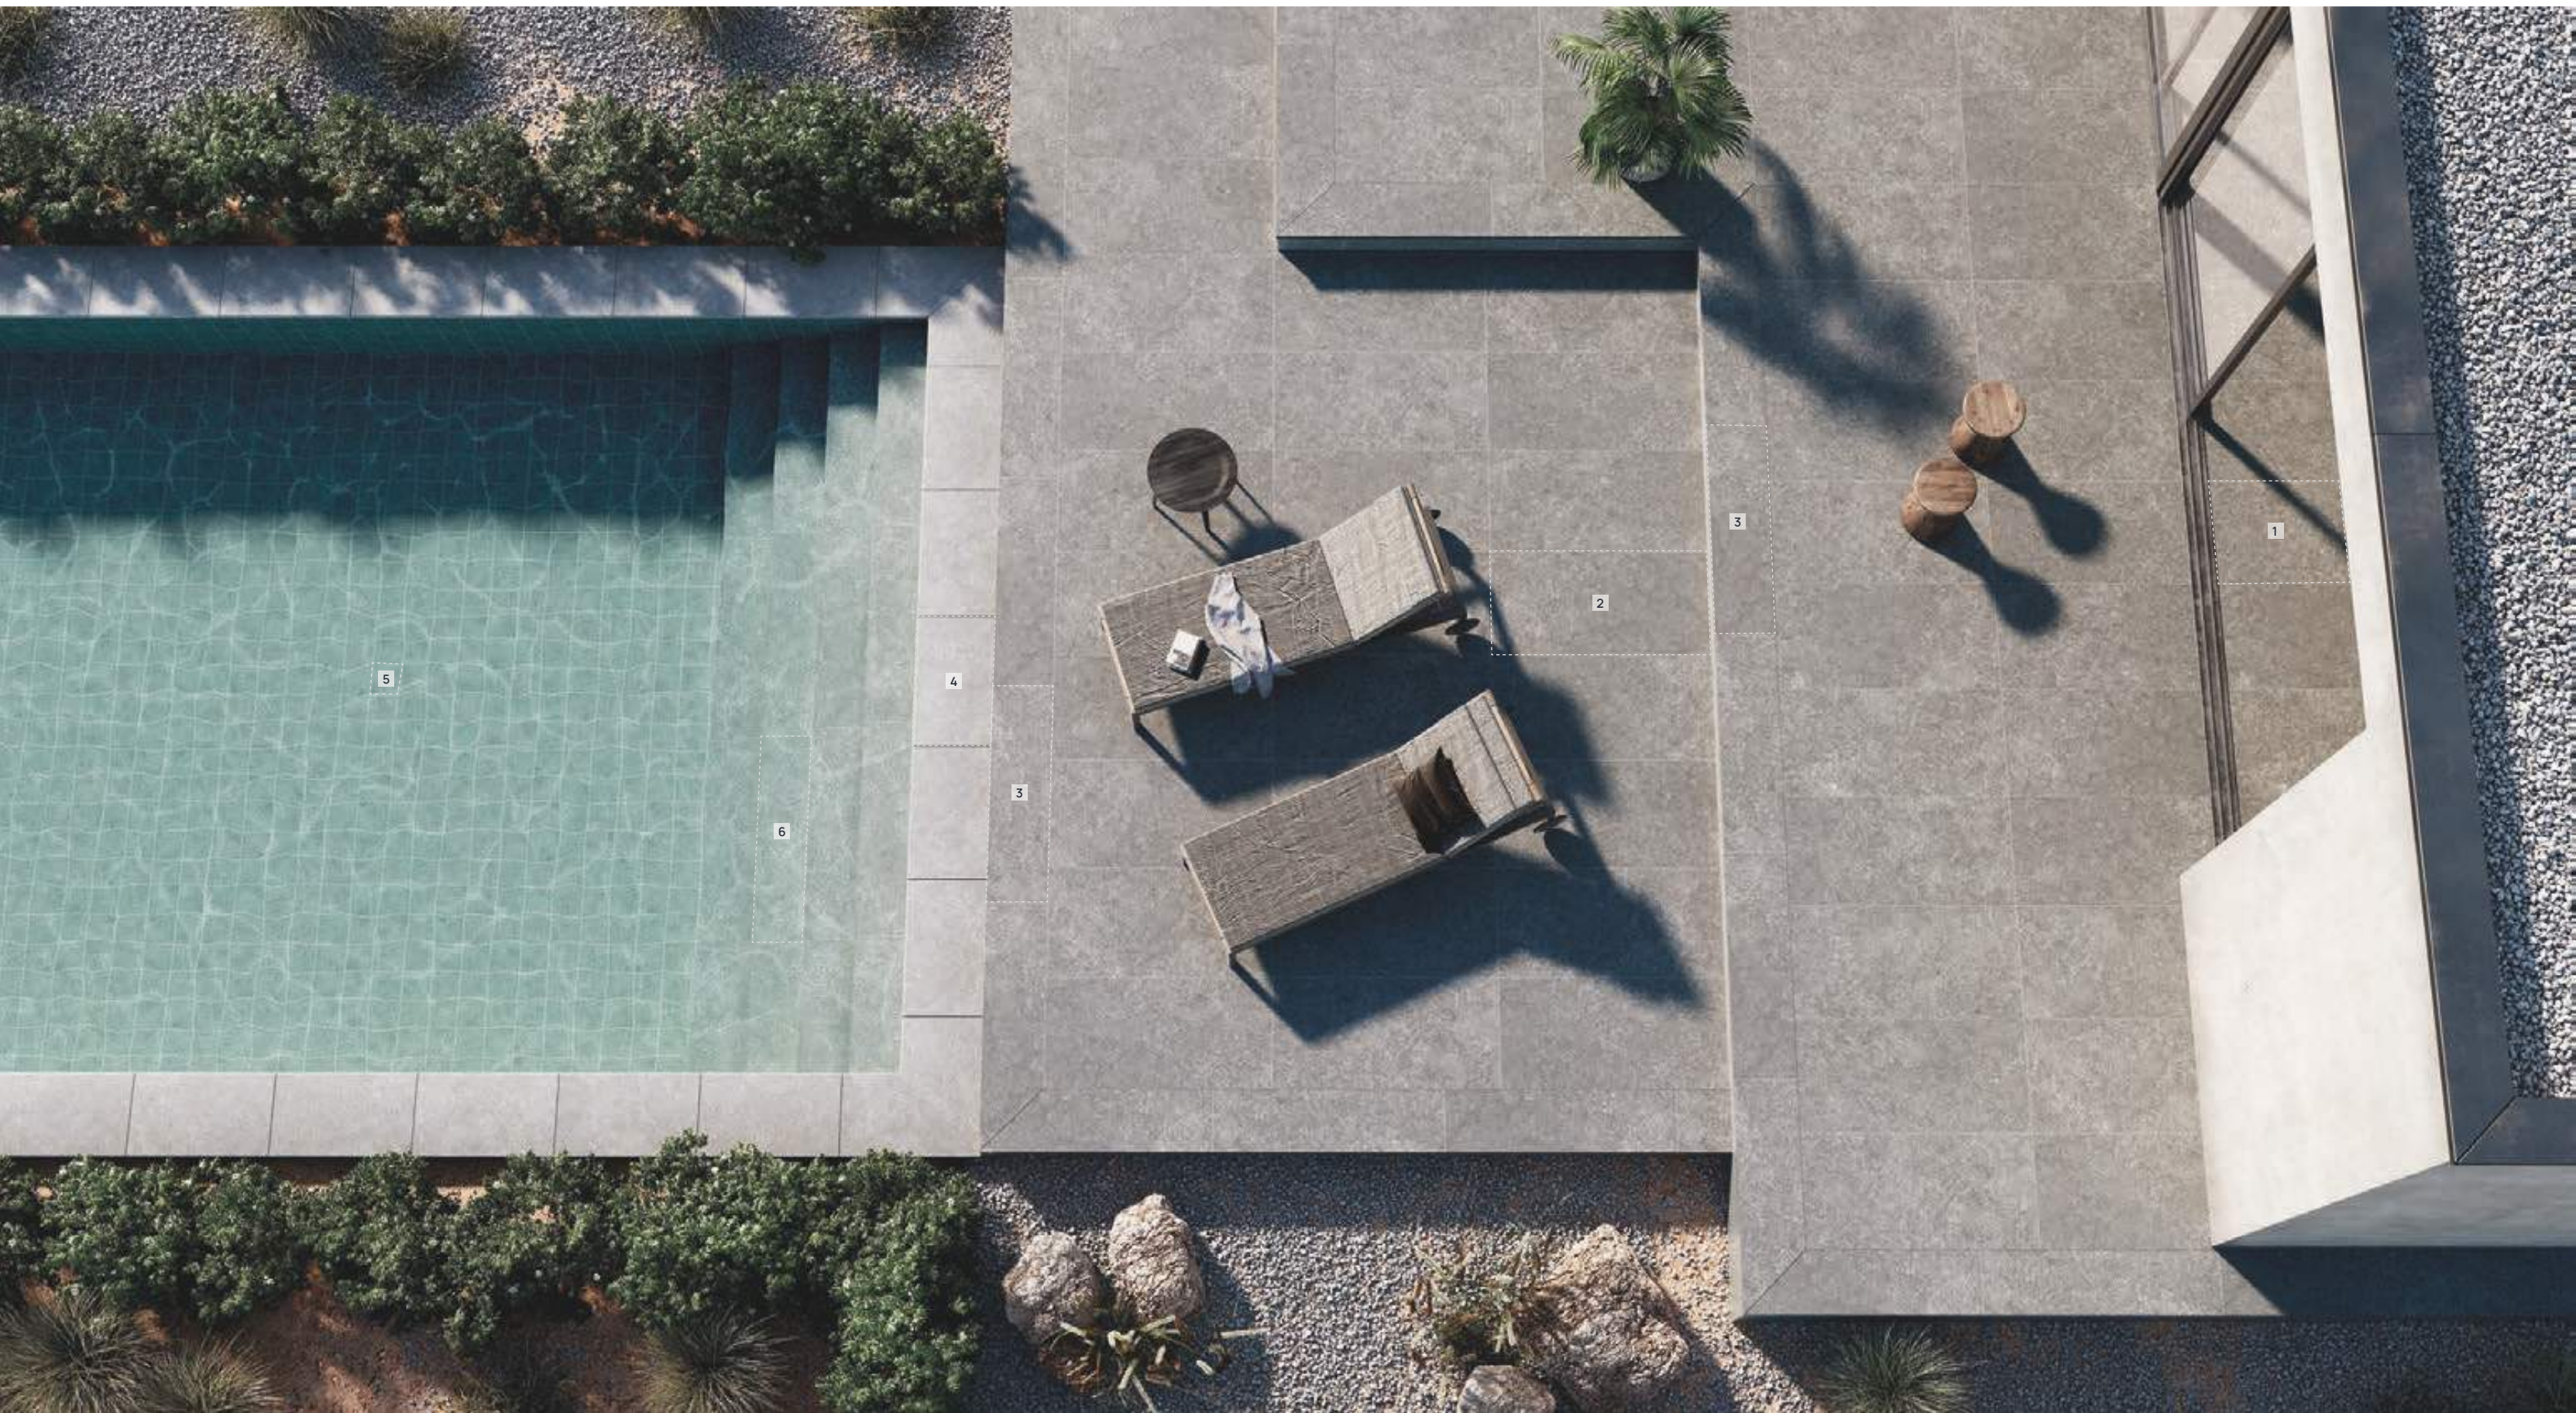

Ardenas outdoor+skimmer pool coping

gris]

- 1 Base · 120x120 cm - C-3 / R12+C
- 2 Base · 60x120 cm - C-3 / R12+C

- 3 Base ardenas antracita · 60x120 cm - C1 / R9
- 4 Borde skimmer · 45x75x3 cm - C-3 / R12+C