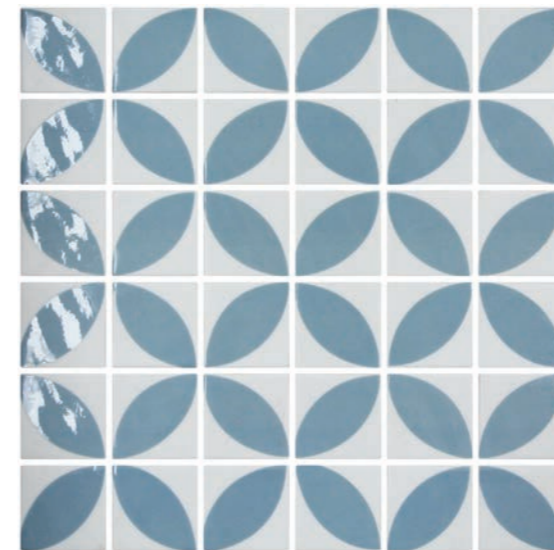

ICON

Penta Dahlia

ONIX

ICON

Penta Dahlia

50x50 mm - 2"x2"

*Penta Dahlia Mix Black Matte
2006152 | 440

*Penta Dahlia Mix Blue Matte
2006157 | 440

Penta Dahlia Light Grey Matte
2006164 | 440

*Penta Dahlia Mix Orange Matte
2006153 | 440

Penta Dahlia Alice Blue MS
2006412 | 440

onixmosaico.com