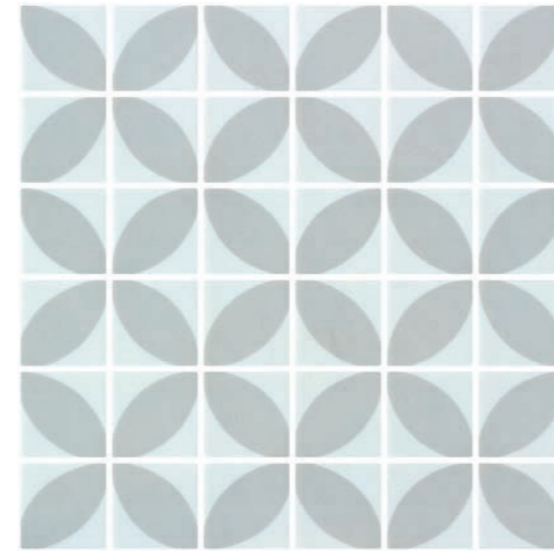

ICON

Penta Dahlia

ONIX

ICON

Penta Dahlia

50x50 mm - 2"x2"

*Penta Dahlia Mix Black Matte
2006152 | 440

*Penta Dahlia Mix Blue Matte
2006157 | 440

Penta Dahlia Light Grey Matte
2006164 | 440

*Penta Dahlia Mix Orange Matte
2006153 | 440

Penta Dahlia Alice Blue MS
2006412 | 440

onixmosaico.com