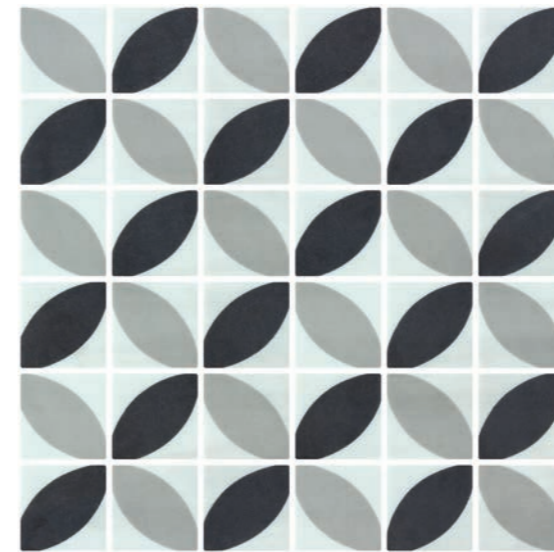

ICON

Penta Dahlia

ONIX

ICON

Penta Dahlia

50x50 mm - 2"x2"

*Penta Dahlia Mix Black Matte
2006152 | 440

*Penta Dahlia Mix Blue Matte
2006157 | 440

Penta Dahlia Light Grey Matte
2006164 | 440

*Penta Dahlia Mix Orange Matte
2006153 | 440

Penta Dahlia Alice Blue MS
2006412 | 440

onixmosaico.com