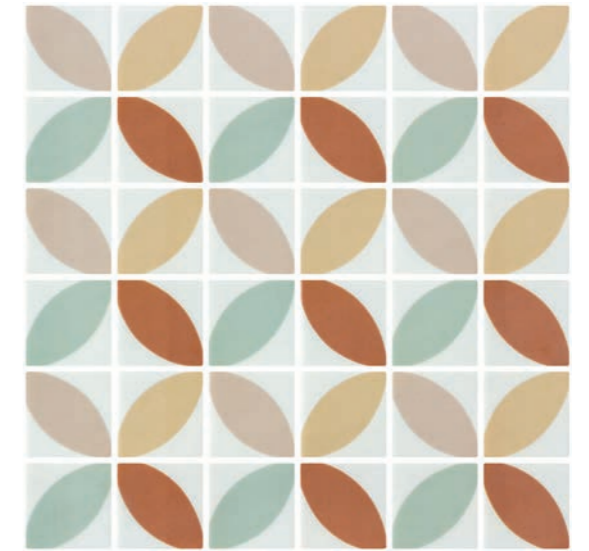

ICON

Penta Dahlia

ONIX

ICON

Penta Dahlia

50x50 mm - 2"x2"

*Penta Dahlia Mix Black Matte
2006152 | 440

*Penta Dahlia Mix Blue Matte
2006157 | 440

Penta Dahlia Light Grey Matte
2006164 | 440

*Penta Dahlia Mix Orange Matte
2006153 | 440

Penta Dahlia Alice Blue MS
2006412 | 440

onixmosaico.com