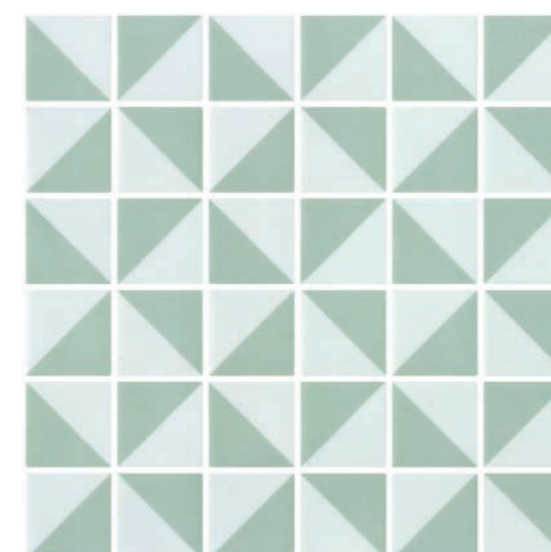

# ICON

Penta Origami

   $m^2$   P3 50x50 mm - 2"x2"

Private Villa | Penta Origami Ginger Matte

Penta Origami Ginger Matte  
2006156 | 440

Penta Origami Vanilla Matte  
2006168 | 440

Penta Origami Sage Green Matte  
2006151 | 440