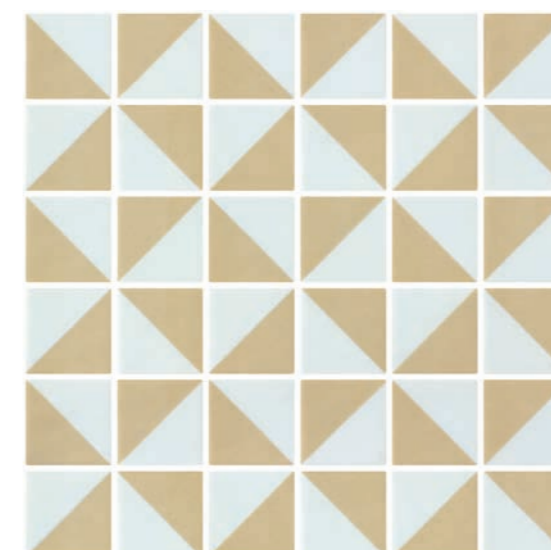

# ICON

Penta Origami

   $m^2$   P3 50x50 mm - 2"x2"

Private Villa | Penta Origami Ginger Matte

Penta Origami Ginger Matte  
2006156 | 440

Penta Origami Vanilla Matte  
2006168 | 440

Penta Origami Sage Green Matte  
2006151 | 440