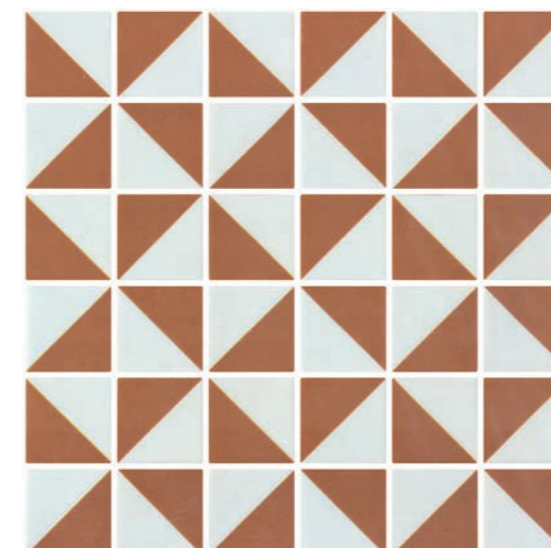

# ICON

Penta Origami

ONIX

# ICON

Penta Origami

   $m^2$   P3 50x50 mm - 2"x2"

Private Villa | Penta Origami Ginger Matte

Penta Origami Ginger Matte  
2006156 | 440

Penta Origami Vanilla Matte  
2006168 | 440

Penta Origami Sage Green Matte  
2006151 | 440