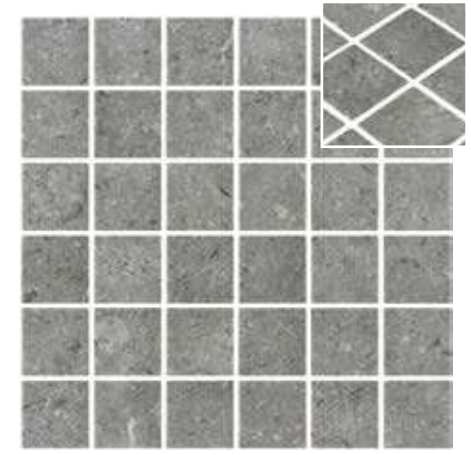

ONIX®

Penta Normatech

Private Villa | Penta Normatech Grey Matte & Penny Shabby Terra Matte.

50x50 mm - 2"x2"  
 P3  
 m<sup>2</sup>  
 N

# Penta Normatech

DCOF  
 C3 / R11

\*Penta Normatech Dark Taupe Matte 2006177 | 360

\*Penta Normatech Antracite Matte 2006178 | 360

\*Penta Normatech Sand Matte 2006180 | 360

\*Penta Normatech Grey Matte 2006179 | 360

\*Penta Normatech Ivory Matte 2006163 | 360

\*Tips for coloured grouting of Matte & Seda finish products | Check page 165.

[onixmosaico.com](http://onixmosaico.com)