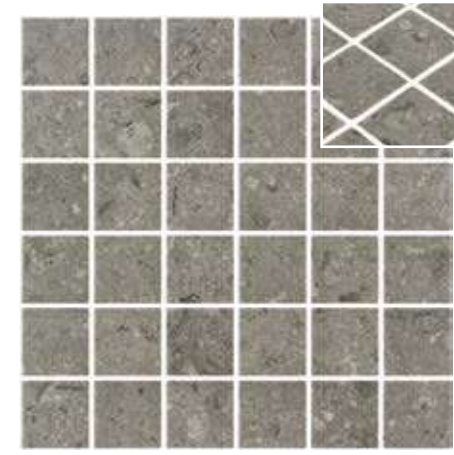

ONIX®

Penta Normatech

Private Villa | Penta Normatech Grey Matte & Penny Shabby Terra Matte.

50x50 mm - 2"x2"  
 P3  
 m<sup>2</sup>  
 N

# Penta Normatech

DCOF  
 C3 / R11

\*Penta Normatech Dark Taupe Matte 2006177 | 360

\*Penta Normatech Antracite Matte 2006178 | 360

\*Penta Normatech Sand Matte 2006180 | 360

\*Penta Normatech Grey Matte 2006179 | 360

\*Penta Normatech Ivory Matte 2006163 | 360

\*Tips for coloured grouting of Matte & Seda finish products | Check page 165.

[onixmosaico.com](http://onixmosaico.com)