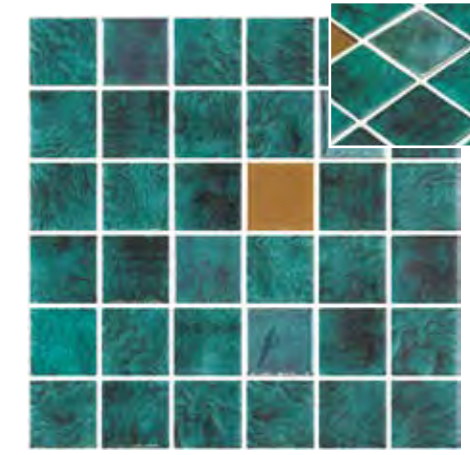

ONIX®

Penta Vanguard Gold

50x50 mm - 2"x2"
 P3
 m²
 N

Private Villa | Penta Zaira Iridis Gold.

Penta Vanguard Gold

GOLD 24K

°° Penta Arrecife Iridis Emerald Gold | 3% Gold - 830

°° Penta Arrecife Blue Gold 3% Gold - 830

°° Penta Nador 999

°° Penta Zaira Iridis Gold 3% Gold - 830

°° Penta Zhoe Iridis Gold 3% Gold - 830

The art of glass mosaic with details in gold is a unique expression that combines the delicacy of glass with the opulence of precious metal. This creative process merges meticulous craftsmanship with sublime elegance.

ONIX offers you the opportunity to create custom combinations by embedding 24K Gold tesserae into any Square or Penta format mosaic. The glow of gold adds a dimension of wealth and exclusivity to the mosaic, elevating it to an unparalleled level of luxury and sophistication, creating luminous glimmers and contrasts that bring the composition to life.

L'art de la mosaïque en verre avec des détails en or est une expression unique qui marie la délicatesse du verre à l'opulence du métal précieux. Ce processus créatif fusionne un savoir-faire méticuleux avec une élégance sublime.