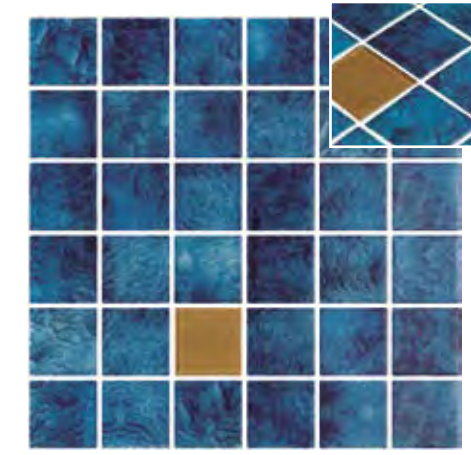

ONIX®

Penta Vanguard Gold

50x50 mm - 2"x2"
 P3
 m²
 N

Private Villa | Penta Zaira Iridis Gold.

Penta Vanguard Gold

GOLD 24K

°° Penta Arrecife Iridis Emerald Gold | 3% Gold - 830

°° Penta Arrecife Blue Gold 3% Gold - 830

°° Penta Nador 999

°° Penta Zaira Iridis Gold 3% Gold - 830

°° Penta Zhoe Iridis Gold 3% Gold - 830

The art of glass mosaic with details in gold is a unique expression that combines the delicacy of glass with the opulence of precious metal. This creative process merges meticulous craftsmanship with sublime elegance.

ONIX offers you the opportunity to create custom combinations by embedding 24K Gold tesserae into any Square or Penta format mosaic. The glow of gold adds a dimension of wealth and exclusivity to the mosaic, elevating it to an unparalleled level of luxury and sophistication, creating luminous glimmers and contrasts that bring the composition to life.

ONIX vous offre la possibilité de créer des combinaisons personnalisées en incrustant des tesselles d'or 24 carats dans n'importe quelle mosaïque au format Square ou Penta. L'éclat de l'or ajoute une dimension de richesse et d'exclusivité à la mosaïque, la hissant à un niveau de luxe et de sophistication inégalé, créant des lueurs lumineuses et des contrastes qui donnent vie à la composition.