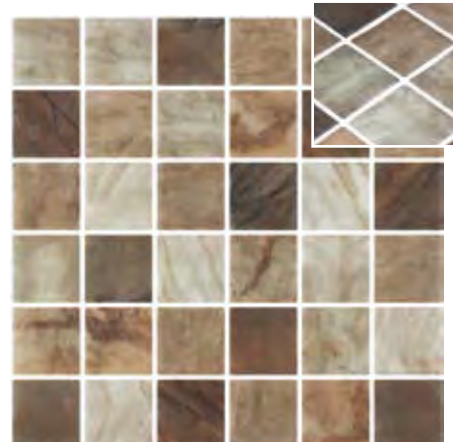

ONIX®

Penta Vanguard Stone

50x50 mm - 2"x2"
 P3
 m²
 I

Private Villa | Penta Bali Stone Matte.

Penta Vanguard Stone

DCOF
 C3 / R11

*Penta Bali Stone Matte
 2004317 | 360

*Penta Black Rock Matte
 2005484 | 360

*Penta Ivet Matte
 2005485 | 360

*Penta Myria Matte
 2006174 | 360

*Penta Java Matte
 2006150 | 360

*Penta Sumatra Matte
 2006160 | 360

*Penta Sukabumi Matte
 2006162 | 360

*Penta Manhattan Matte
 2005486 | 352

*Penta Nusa Matte
 2006159 | 360

*Tips for coloured grouting of Matte & Seda finish products | Check page 171.

onixmosaico.com