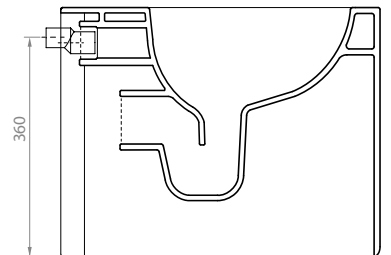

**Art.RASP21920 \*\***

Regolabile da 230 a 18 cm. Peso 0,04 Kg  
Adjustment 23 to 18 cm. Weight 0,04 Kg

**ADDUZIONE INGRESSO ACQUA / WATER INLET ADDUCTION**

**Art.RAEC21106 \*\***

Regolabile da 34,5 a 36 cm. Peso 0,03 Kg  
Adjustment 34,5 to 36 cm. Weight 0,03 Kg

**Art.RAEC21108 \*\***

Regolabile da 35,5 a 38,5 cm. Peso 0,03 Kg  
Adjustment 35,5 to 38,5 cm. Weight 0,03 Kg

**Manutenzione/Maintenance**

Pulire con acqua e sapone o altri prodotti adatti, evitare prodotti abrasivi o aggressivi.