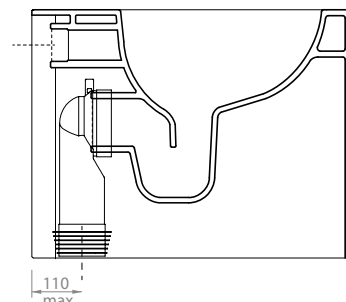

ATTENZIONE: fissaggio a pavimento tramite silicone  
 ATTENTION: floor fixing with silicon

WC TERRA, scarico a pavimento regolabile tramite curva tecnica. 28,5 Kg  
 BTW, floor drain adjustable with elbow pipe. 28,5 Kg

**CURVA TECNICA SCARICO A SUOLO / ELBOW PIPE DRAIN FLOOR**

**Art.RASCT21174 \*\***

Regolabile da 100 a 110 mm. Peso 0,05 Kg  
Adjustment 100 to 110 mm. Weight 0,05 Kg

**Art.RASCT21154 \*\***

Regolabile da 130 a 200 mm. Peso 0,05 Kg  
Adjustment 130 to 200 mm. Weight 0,05 Kg

**Art.RASP21920 \*\***

Regolabile da 230 a 18 cm. Peso 0,04 Kg  
Adjustment 23 to 18 cm. Weight 0,04 Kg

**ADDUZIONE INGRESSO ACQUA / WATER INLET ADDUCTION**

**Art.RAEC21106 \*\***

Regolabile da 34,5 a 36 cm. Peso 0,03 Kg  
Adjustment 34,5 to 36 cm. Weight 0,03 Kg