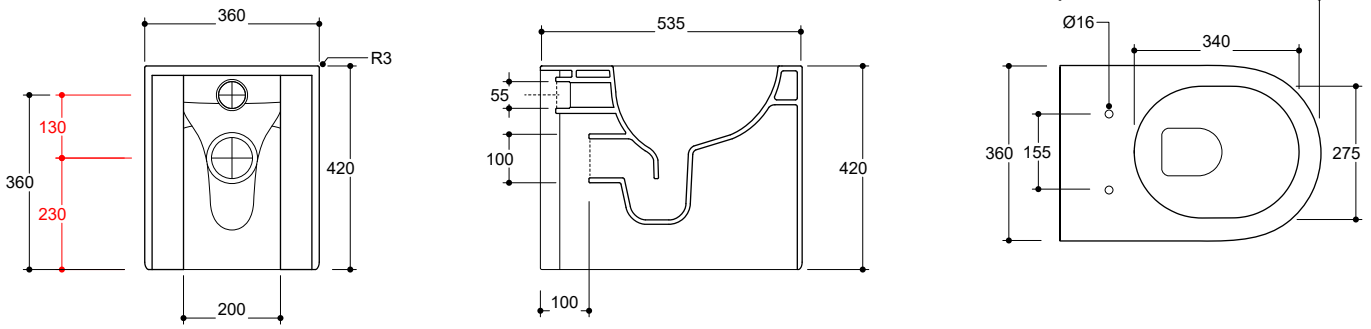

CURVA TECNICA PER PASSAGGIO DA WC SOSPESO A TERRA / ELBOW PIPE TO PASS WALL HUNG WC AT BTW WC

Art.RASP21920 **

Regolabile da 230 a 18 cm. Peso 0,04 Kg
Adjustment 23 to 18 cm. Weight 0,04 Kg