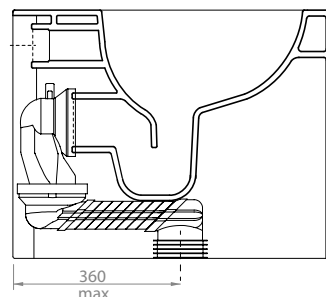

**CURVA TECNICA SCARICO A SUOLO / ELBOW PIPE DRAIN FLOOR**

**Art.RASCT21174 \*\***

Regolabile da 100 a 110 mm. Peso 0,05 Kg  
Adjustment 100 to 110 mm. Weight 0,05 Kg

**Art.RASCT21154 \*\***

Regolabile da 130 a 200 mm. Peso 0,05 Kg  
Adjustment 130 to 200 mm. Weight 0,05 Kg

**Art.RASCT21930 \*\***

Regolabile da 160 a 360 mm. Peso 1 Kg  
Adjustment 160 to 360 mm. Weight 1 Kg

**Manutenzione/Maintenance**

Pulire con acqua e sapone o altri prodotti adatti, evitare prodotti abrasivi o aggressivi.

**Art.RASP21920 \*\***

Regolabile da 230 a 18 cm. Peso 0,04 Kg  
Adjustment 23 to 18 cm. Weight 0,04 Kg

**ADDUZIONE INGRESSO ACQUA / WATER INLET ADDUCTION**

**Art.RAEC21106 \*\***

Regolabile da 34,5 a 36 cm. Peso 0,03 Kg  
Adjustment 34,5 to 36 cm. Weight 0,03 Kg