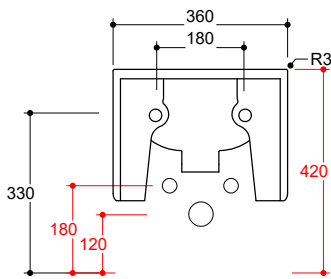

ATTENZIONE: Quota d'installazione consigliata
ATTENTION: Advised measures for installation

Bidet sospeso . Fissaggi inclusi. Peso 23Kg
Wall hung Bidet.Fixing included. Weight 23 Kg

CE EN 14528