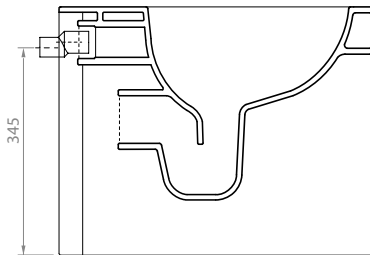

**Art.RASP21920 \*\***

Regolabile da 230 a 18 cm. Peso 0,04 Kg  
Adjustment 23 to 18 cm. Weight 0,04 Kg

**ADDUZIONE INGRESSO ACQUA / WATER INLET ADDUCTION**

**Art.RAEC21106 \*\***

Regolabile da 34,5 a 36 cm. Peso 0,03 Kg  
Adjustment 34,5 to 36 cm. Weight 0,03 Kg

**Art.RAEC21108 \*\***

Regolabile da 35,5 a 38,5 cm. Peso 0,03 Kg  
Adjustment 35,5 to 38,5 cm. Weight 0,03 Kg

**Manutenzione/Maintenance**

Pulire con acqua e sapone o altri prodotti adatti, evitare prodotti abrasivi o aggressivi.