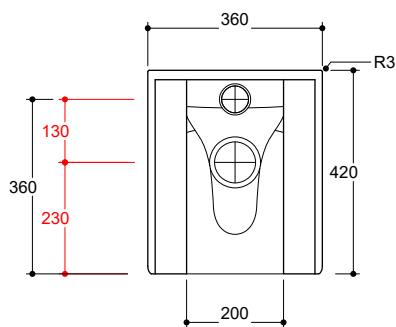

ATTENZIONE: fissaggio a pavimento tramite silicone  
 ATTENTION: floor fixing with silicon

WC TERRA, scarico a pavimento regolabile tramite curva tecnica. 28,5 Kg  
 BTW, floor drain adjustable with elbow pipe. 28,5 Kg

**CURVA TECNICA SCARICO A SUOLO / ELBOW PIPE DRAIN FLOOR**

**Art.RASCT21174 \*\***

Regolabile da 100 a 110 mm. Peso 0,05 Kg  
Adjustment 100 to 110 mm. Weight 0,05 Kg

**Art.RASCT21154 \*\***

Regolabile da 130 a 200 mm. Peso 0,05 Kg  
Adjustment 130 to 200 mm. Weight 0,05 Kg

**Art.RASP21920 \*\***

Regolabile da 230 a 18 cm. Peso 0,04 Kg  
Adjustment 23 to 18 cm. Weight 0,04 Kg

**ADDUZIONE INGRESSO ACQUA / WATER INLET ADDUCTION**

**Art.RAEC21106 \*\***

Regolabile da 34,5 a 36 cm. Peso 0,03 Kg  
Adjustment 34,5 to 36 cm. Weight 0,03 Kg