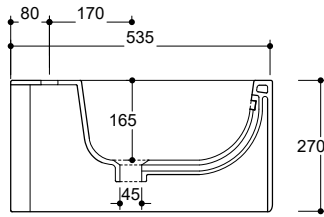

ATTENZIONE: Quota d'installazione consigliata
ATTENTION: Advised measures for installation

Bidet sospeso . Fissaggi inclusi. Peso 23Kg
Wall hung Bidet.Fixing included. Weight 23 Kg

CE EN 14528