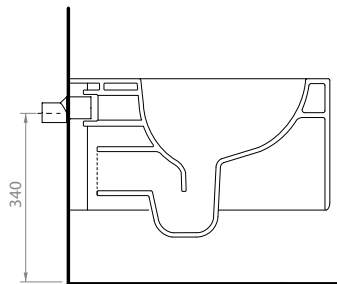

Wc sospeso. Fissaggi inclusi. Peso 23 Kg  
 WALL hung WC. Fixing included. Weight 23 Kg

MAETERIALE / MATERIAL: Vitreous China

**ADDUZIONE INGRESSO ACQUA / WATER INLET ADDUCTION**

**Art. RAECC21106\*\***

Regolabile da 34 a 36 cm. Peso 0,03 Kg  
 Adjustment 34 to 36 cm. Weight 0,03 Kg

**Art. RAECC21108\*\***

Regolabile da 33,5 a 36,5 cm. Peso 0,03 Kg  
 Adjustment 33,5 to 36,5 cm. Weight 0,03 Kg

**Art. RAECC21109\*\***

Regolabile da 35 a 32,5 cm. Peso 0,03 Kg  
 Adjustment 35 to 32,5 cm. Weight 0,03 Kg