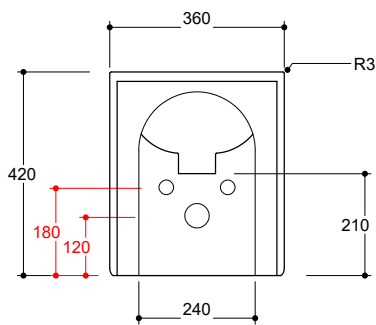

ATTENZIONE: fissaggio a pavimento tramite silicone
ATTENTION: floor fixing with silicon

ATTENZIONE: Quota d'installazione consigliata
ATTENTION: Advised measures for installation

Bidet BTW. Fissaggi esclusi. Peso 23Kg
BTW Bidet. Fixing excluded. Weight 23 Kg

CE EN 14528