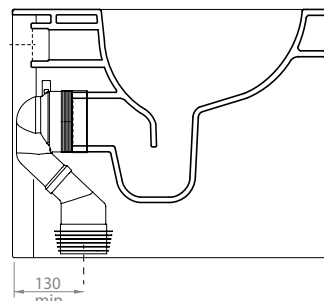

ATTENZIONE: fissaggio a pavimento tramite silicone  
 ATTENTION: floor fixing with silicon

WC TERRA, scarico a pavimento regolabile tramite curva tecnica. 28,5 Kg  
 BTW, floor drain adjustable with elbow pipe. 28,5 Kg

**CURVA TECNICA SCARICO A SUOLO / ELBOW PIPE DRAIN FLOOR**

**Art.RASCT21174 \*\***

Regolabile da 100 a 110 mm. Peso 0,05 Kg  
Adjustment 100 to 110 mm. Weight 0,05 Kg

**Art.RASCT21154 \*\***

Regolabile da 130 a 200 mm. Peso 0,05 Kg  
Adjustment 130 to 200 mm. Weight 0,05 Kg

**Art.RASCT21930 \*\***

Regolabile da 160 a 360 mm. Peso 1 Kg  
Adjustment 160 to 360 mm. Weight 1 Kg

**Manutenzione/Maintenance**

Pulire con acqua e sapone o altri prodotti adatti, evitare prodotti abrasivi o aggressivi.

**Art.RASP21920 \*\***

Regolabile da 230 a 18 cm. Peso 0,04 Kg  
Adjustment 23 to 18 cm. Weight 0,04 Kg

**ADDUZIONE INGRESSO ACQUA / WATER INLET ADDUCTION**

**Art.RAEC21106 \*\***

Regolabile da 34,5 a 36 cm. Peso 0,03 Kg  
Adjustment 34,5 to 36 cm. Weight 0,03 Kg