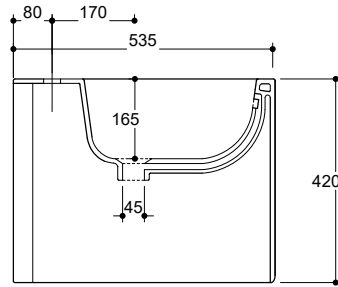

ATTENZIONE: fissaggio a pavimento tramite silicone
ATTENTION: floor fixing with silicon

ATTENZIONE: Quota d'installazione consigliata
ATTENTION: Advised measures for installation

Bidet BTW. Fissaggi esclusi. Peso 23Kg
BTW Bidet. Fixing excluded. Weight 23 Kg

CE EN 14528