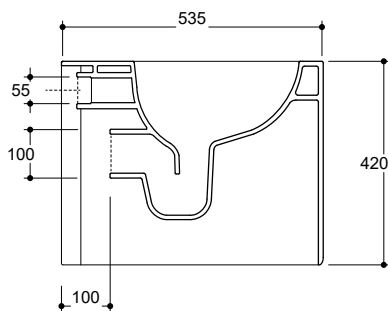

ATTENZIONE: fissaggio a pavimento tramite silicone  
 ATTENTION: floor fixing with silicon

WC TERRA, scarico a pavimento regolabile tramite curva tecnica. 28,5 Kg  
 BTW, floor drain adjustable with elbow pipe. 28,5 Kg

**CURVA TECNICA SCARICO A SUOLO / ELBOW PIPE DRAIN FLOOR**

**Art.RASCT21174 \*\***

Regolabile da 100 a 110 mm. Peso 0,05 Kg  
Adjustment 100 to 110 mm. Weight 0,05 Kg

**Art.RASCT21154 \*\***

Regolabile da 130 a 200 mm. Peso 0,05 Kg  
Adjustment 130 to 200 mm. Weight 0,05 Kg

**Art.RASP21920 \*\***

Regolabile da 230 a 18 cm. Peso 0,04 Kg  
Adjustment 23 to 18 cm. Weight 0,04 Kg

**ADDUZIONE INGRESSO ACQUA / WATER INLET ADDUCTION**

**Art.RAEC21106 \*\***

Regolabile da 34,5 a 36 cm. Peso 0,03 Kg  
Adjustment 34,5 to 36 cm. Weight 0,03 Kg