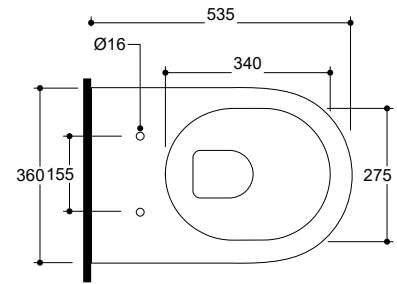

ATTENZIONE: Quota d'installazione consigliata
ATTENTION: Advised measures for installation

Wc sospeso. Fissaggi inclusi. Peso 23 Kg
WALL hung WC. Fixing included. Weight 23 Kg

MAETERIALE / MATERIAL: Vitreous China