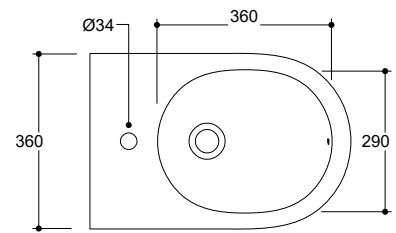

ATTENZIONE: fissaggio a pavimento tramite silicone
ATTENTION: floor fixing with silicon

ATTENZIONE: Quota d'installazione consigliata
ATTENTION: Advised measures for installation

Bidet BTW. Fissaggi esclusi. Peso 23Kg
BTW Bidet. Fixing excluded. Weight 23 Kg

CE EN 14528