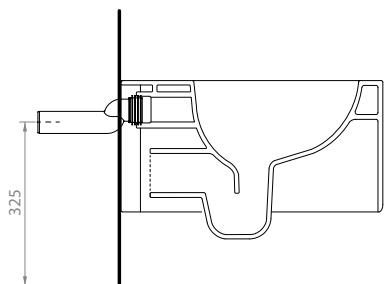

Wc sospeso. Fissaggi inclusi. Peso 23 Kg  
 WALL hung WC. Fixing included. Weight 23 Kg

MAETERIALE / MATERIAL: Vitreous China

**ADDUZIONE INGRESSO ACQUA / WATER INLET ADDUCTION**

**Art. RAECC21106\*\***

Regolabile da 34 a 36 cm. Peso 0,03 Kg  
 Adjustment 34 to 36 cm. Weight 0,03 Kg

**Art. RAECC21108\*\***

Regolabile da 33,5 a 36,5 cm. Peso 0,03 Kg  
 Adjustment 33,5 to 36,5 cm. Weight 0,03 Kg

**Art. RAECC21109\*\***

Regolabile da 35 a 32,5 cm. Peso 0,03 Kg  
 Adjustment 35 to 32,5 cm. Weight 0,03 Kg