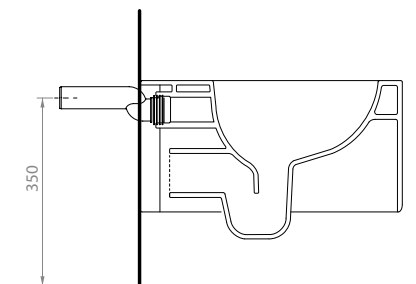

Wc sospeso. Fissaggi inclusi. Peso 23 Kg  
 WALL hung WC. Fixing included. Weight 23 Kg

MAETERIALE / MATERIAL: Vitreous China

**ADDUZIONE INGRESSO ACQUA / WATER INLET ADDUCTION**

**Art. RAECC21106\*\***

Regolabile da 34 a 36 cm. Peso 0,03 Kg  
 Adjustment 34 to 36 cm. Weight 0,03 Kg

**Art. RAECC21108\*\***

Regolabile da 33,5 a 36,5 cm. Peso 0,03 Kg  
 Adjustment 33,5 to 36,5 cm. Weight 0,03 Kg

**Art. RAECC21109\*\***

Regolabile da 35 a 32,5 cm. Peso 0,03 Kg  
 Adjustment 35 to 32,5 cm. Weight 0,03 Kg