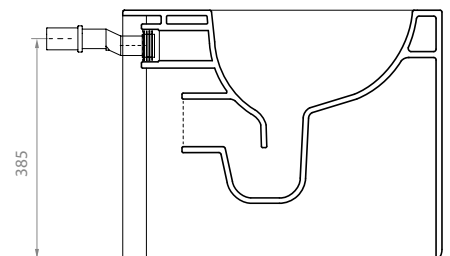

**Art.RASP21920 \*\***

Regolabile da 230 a 18 cm. Peso 0,04 Kg  
Adjustment 23 to 18 cm. Weight 0,04 Kg

**ADDUZIONE INGRESSO ACQUA / WATER INLET ADDUCTION**

**Art.RAEC21106 \*\***

Regolabile da 34,5 a 36 cm. Peso 0,03 Kg  
Adjustment 34,5 to 36 cm. Weight 0,03 Kg

**Art.RAEC21108 \*\***

Regolabile da 35,5 a 38,5 cm. Peso 0,03 Kg  
Adjustment 35,5 to 38,5 cm. Weight 0,03 Kg

**Manutenzione/Maintenance**

Pulire con acqua e sapone o altri prodotti adatti, evitare prodotti abrasivi o aggressivi.