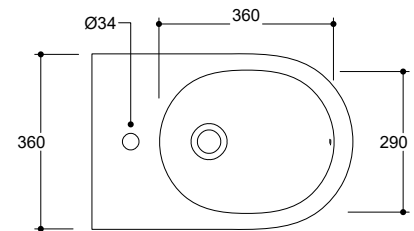

ATTENZIONE: Quota d'installazione consigliata
ATTENTION: Advised measures for installation

Bidet sospeso . Fissaggi inclusi. Peso 23Kg
Wall hung Bidet.Fixing included. Weight 23 Kg

CE EN 14528