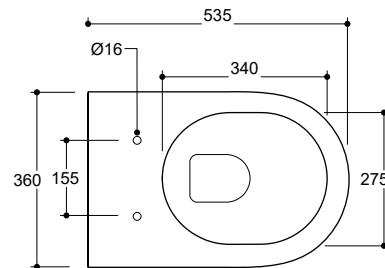

ATTENZIONE: fissaggio a pavimento tramite silicone  
 ATTENTION: floor fixing with silicon

WC TERRA, scarico a pavimento regolabile tramite curva tecnica. 28,5 Kg  
 BTW, floor drain adjustable with elbow pipe. 28,5 Kg

**CURVA TECNICA SCARICO A SUOLO / ELBOW PIPE DRAIN FLOOR**

**Art.RASCT21174 \*\***

Regolabile da 100 a 110 mm. Peso 0,05 Kg  
Adjustment 100 to 110 mm. Weight 0,05 Kg

**Art.RASCT21154 \*\***

Regolabile da 130 a 200 mm. Peso 0,05 Kg  
Adjustment 130 to 200 mm. Weight 0,05 Kg

**Art.RASP21920 \*\***

Regolabile da 230 a 18 cm. Peso 0,04 Kg  
Adjustment 23 to 18 cm. Weight 0,04 Kg

**ADDUZIONE INGRESSO ACQUA / WATER INLET ADDUCTION**

**Art.RAEC21106 \*\***

Regolabile da 34,5 a 36 cm. Peso 0,03 Kg  
Adjustment 34,5 to 36 cm. Weight 0,03 Kg