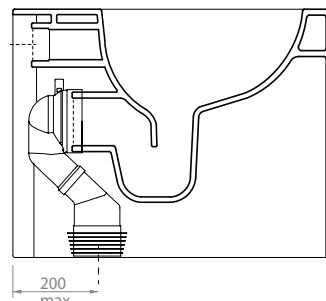

ATTENZIONE: fissaggio a pavimento tramite silicone  
 ATTENTION: floor fixing with silicon

WC TERRA, scarico a pavimento regolabile tramite curva tecnica. 28,5 Kg  
 BTW, floor drain adjustable with elbow pipe. 28,5 Kg

**CURVA TECNICA SCARICO A SUOLO / ELBOW PIPE DRAIN FLOOR**

**Art.RASCT21174 \*\***

Regolabile da 100 a 110 mm. Peso 0,05 Kg  
Adjustment 100 to 110 mm. Weight 0,05 Kg

**Art.RASCT21154 \*\***

Regolabile da 130 a 200 mm. Peso 0,05 Kg  
Adjustment 130 to 200 mm. Weight 0,05 Kg

**Art.RASCT21930 \*\***

Regolabile da 160 a 360 mm. Peso 1 Kg  
Adjustment 160 to 360 mm. Weight 1 Kg

**Manutenzione/Maintenance**

Pulire con acqua e sapone o altri prodotti adatti, evitare prodotti abrasivi o aggressivi.

**Art.RASP21920 \*\***

Regolabile da 230 a 18 cm. Peso 0,04 Kg  
Adjustment 23 to 18 cm. Weight 0,04 Kg

**ADDUZIONE INGRESSO ACQUA / WATER INLET ADDUCTION**

**Art.RAEC21106 \*\***

Regolabile da 34,5 a 36 cm. Peso 0,03 Kg  
Adjustment 34,5 to 36 cm. Weight 0,03 Kg