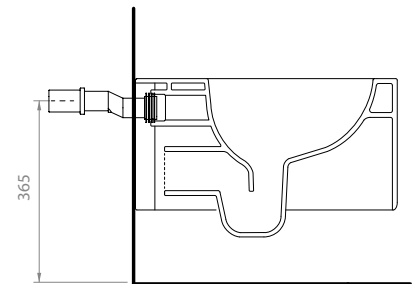

Wc sospeso. Fissaggi inclusi. Peso 23 Kg  
 WALL hung WC. Fixing included. Weight 23 Kg

MAETERIALE / MATERIAL: Vitreous China

**ADDUZIONE INGRESSO ACQUA / WATER INLET ADDUCTION**

**Art. RAECC21106\*\***

Regolabile da 34 a 36 cm. Peso 0,03 Kg  
 Adjustment 34 to 36 cm. Weight 0,03 Kg

**Art. RAECC21108\*\***

Regolabile da 33,5 a 36,5 cm. Peso 0,03 Kg  
 Adjustment 33,5 to 36,5 cm. Weight 0,03 Kg

**Art. RAECC21109\*\***

Regolabile da 35 a 32,5 cm. Peso 0,03 Kg  
 Adjustment 35 to 32,5 cm. Weight 0,03 Kg