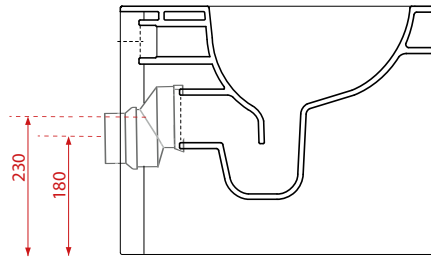

**CURVA TECNICA SCARICO A SUOLO / ELBOW PIPE DRAIN FLOOR**

**Art.RASCT21174 \*\***

Regolabile da 100 a 110 mm. Peso 0,05 Kg  
Adjustment 100 to 110 mm. Weight 0,05 Kg

**Art.RASCT21154 \*\***

Regolabile da 130 a 200 mm. Peso 0,05 Kg  
Adjustment 130 to 200 mm. Weight 0,05 Kg

**Art.RASCT21930 \*\***

Regolabile da 160 a 360 mm. Peso 1 Kg  
Adjustment 160 to 360 mm. Weight 1 Kg

**Manutenzione/Maintenance**

Pulire con acqua e sapone o altri prodotti adatti, evitare prodotti abrasivi o aggressivi.

**Art.RASP21920 \*\***

Regolabile da 230 a 18 cm. Peso 0,04 Kg  
Adjustment 23 to 18 cm. Weight 0,04 Kg

**ADDUZIONE INGRESSO ACQUA / WATER INLET ADDUCTION**

**Art.RAEC21106 \*\***

Regolabile da 34,5 a 36 cm. Peso 0,03 Kg  
Adjustment 34,5 to 36 cm. Weight 0,03 Kg