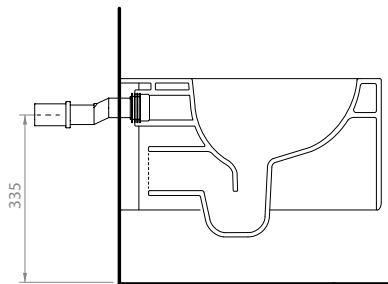

Wc sospeso. Fissaggi inclusi. Peso 23 Kg  
 WALL hung WC. Fixing included. Weight 23 Kg

MAETERIALE / MATERIAL: Vitreous China

**ADDUZIONE INGRESSO ACQUA / WATER INLET ADDUCTION**

**Art. RAECC21106\*\***

Regolabile da 34 a 36 cm. Peso 0,03 Kg  
 Adjustment 34 to 36 cm. Weight 0,03 Kg

**Art. RAECC21108\*\***

Regolabile da 33,5 a 36,5 cm. Peso 0,03 Kg  
 Adjustment 33,5 to 36,5 cm. Weight 0,03 Kg

**Art. RAECC21109\*\***

Regolabile da 35 a 32,5 cm. Peso 0,03 Kg  
 Adjustment 35 to 32,5 cm. Weight 0,03 Kg