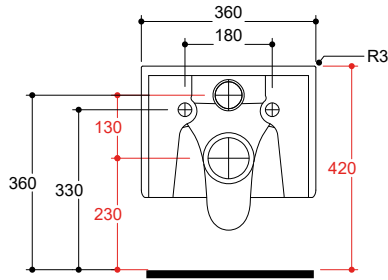

ATTENZIONE: Quota d'installazione consigliata
ATTENTION: Advised measures for installation

Wc sospeso. Fissaggi inclusi. Peso 23 Kg
WALL hung WC. Fixing included. Weight 23 Kg

MAETERIALE / MATERIAL: Vitreous China