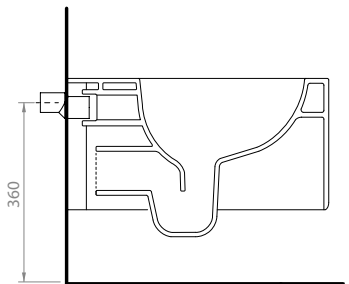

Wc sospeso. Fissaggi inclusi. Peso 23 Kg  
 WALL hung WC. Fixing included. Weight 23 Kg

MAETERIALE / MATERIAL: Vitreous China

**ADDUZIONE INGRESSO ACQUA / WATER INLET ADDUCTION**

**Art. RAECC21106\*\***

Regolabile da 34 a 36 cm. Peso 0,03 Kg  
 Adjustment 34 to 36 cm. Weight 0,03 Kg

**Art. RAECC21108\*\***

Regolabile da 33,5 a 36,5 cm. Peso 0,03 Kg  
 Adjustment 33,5 to 36,5 cm. Weight 0,03 Kg

**Art. RAECC21109\*\***

Regolabile da 35 a 32,5 cm. Peso 0,03 Kg  
 Adjustment 35 to 32,5 cm. Weight 0,03 Kg