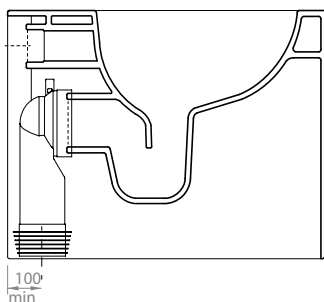

ATTENZIONE: fissaggio a pavimento tramite silicone  
 ATTENTION: floor fixing with silicon

WC TERRA, scarico a pavimento regolabile tramite curva tecnica. 28,5 Kg  
 BTW, floor drain adjustable with elbow pipe. 28,5 Kg

**CURVA TECNICA SCARICO A SUOLO / ELBOW PIPE DRAIN FLOOR**

**Art.RASCT21174 \*\***

Regolabile da 100 a 110 mm. Peso 0,05 Kg  
Adjustment 100 to 110 mm. Weight 0,05 Kg

**Art.RASCT21154 \*\***

Regolabile da 130 a 200 mm. Peso 0,05 Kg  
Adjustment 130 to 200 mm. Weight 0,05 Kg

**Art.RASP21920 \*\***

Regolabile da 230 a 18 cm. Peso 0,04 Kg  
Adjustment 23 to 18 cm. Weight 0,04 Kg

**ADDUZIONE INGRESSO ACQUA / WATER INLET ADDUCTION**

**Art.RAEC21106 \*\***

Regolabile da 34,5 a 36 cm. Peso 0,03 Kg  
Adjustment 34,5 to 36 cm. Weight 0,03 Kg