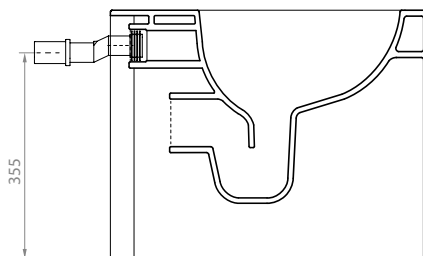

**Art.RASP21920 \*\***

Regolabile da 230 a 18 cm. Peso 0,04 Kg  
Adjustment 23 to 18 cm. Weight 0,04 Kg

**ADDUZIONE INGRESSO ACQUA / WATER INLET ADDUCTION**

**Art.RAEC21106 \*\***

Regolabile da 34,5 a 36 cm. Peso 0,03 Kg  
Adjustment 34,5 to 36 cm. Weight 0,03 Kg

**Art.RAEC21108 \*\***

Regolabile da 35,5 a 38,5 cm. Peso 0,03 Kg  
Adjustment 35,5 to 38,5 cm. Weight 0,03 Kg

**Manutenzione/Maintenance**

Pulire con acqua e sapone o altri prodotti adatti, evitare prodotti abrasivi o aggressivi.