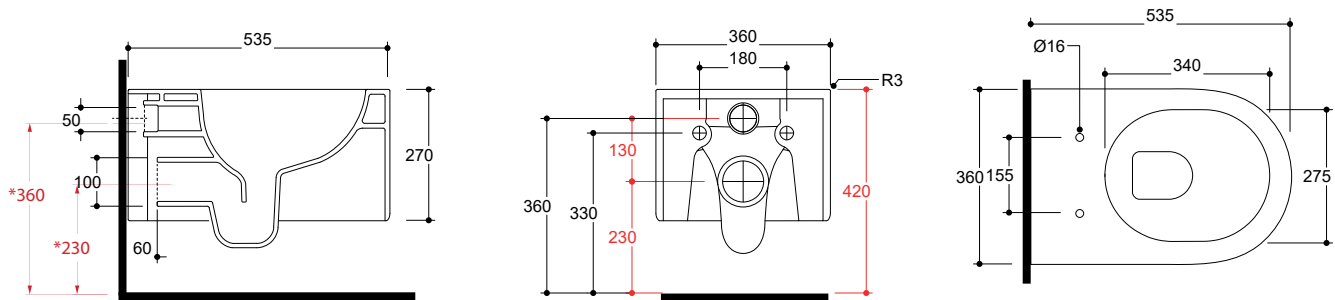

ATTENZIONE: Quota d'installazione consigliata
ATTENTION: Advised measures for installation

WC sospeso. Fissaggi inclusi. Peso 23Kg
Wall hung wc. Fixing included. Weight 23 Kg

CE EN 997