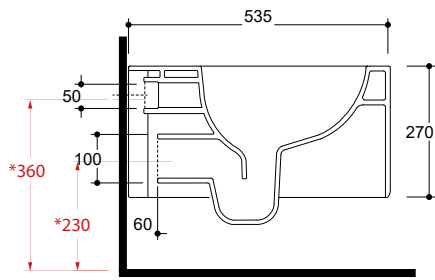

ATTENZIONE: Quota d'installazione consigliata
ATTENTION: Advised measures for installation

Wc sospeso. Fissaggi inclusi. Peso 23 Kg
WALL hung WC. Fixing included. Weight 23 Kg

MAETERIALE / MATERIAL: Vitreous China