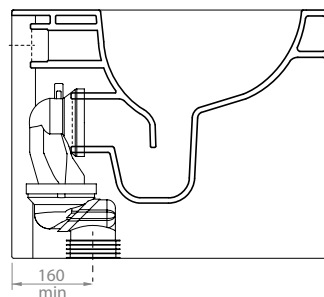

**CURVA TECNICA SCARICO A SUOLO / ELBOW PIPE DRAIN FLOOR**

**Art.RASCT21174 \*\***

Regolabile da 100 a 110 mm. Peso 0,05 Kg  
Adjustment 100 to 110 mm. Weight 0,05 Kg

**Art.RASCT21154 \*\***

Regolabile da 130 a 200 mm. Peso 0,05 Kg  
Adjustment 130 to 200 mm. Weight 0,05 Kg

**Art.RASCT21930 \*\***

Regolabile da 160 a 360 mm. Peso 1 Kg  
Adjustment 160 to 360 mm. Weight 1 Kg

**Manutenzione/Maintenance**

Pulire con acqua e sapone o altri prodotti adatti, evitare prodotti abrasivi o aggressivi.

**Art.RASP21920 \*\***

Regolabile da 230 a 18 cm. Peso 0,04 Kg  
Adjustment 23 to 18 cm. Weight 0,04 Kg

**ADDUZIONE INGRESSO ACQUA / WATER INLET ADDUCTION**

**Art.RAEC21106 \*\***

Regolabile da 34,5 a 36 cm. Peso 0,03 Kg  
Adjustment 34,5 to 36 cm. Weight 0,03 Kg