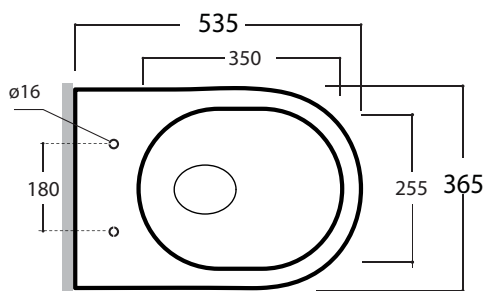

TORNADO

Art.TOR1202V01

Scarico VORTICE
VORTEX Flush

*Quota d'installazione consigliata
*Advised measure for installation

Agg. 10/2023

Wc sospeso. Peso 21 Kg
Wall hung wc. Weight 21 Kg

MAETERIALE / MATERIAL: Vitreous China

Complementi/ Complement

Art.RASP **

Tubo raccordo per scarico a parete cm 35. Peso 0,25 Kg
Pipe for wall drain 35cm. Weight 0,25 Kg

Art.FXVF

Staffa di fissaggio ad "L" per vaso e bidet sospesi. Peso 3 kg
Fixing brackets for wall hung wc and bidet. Weight 3 Kg