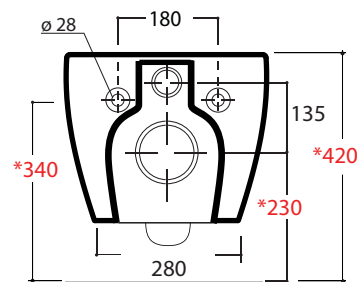

TORNADO

Art.TOR1202V01

Scarico VORTICE
VORTEX Flush

*Quota d'installazione consigliata
*Advised measure for installation

Agg. 10/2023

Wc sospeso. Peso 21 Kg
Wall hung wc. Weight 21 Kg

MAETERIALE / MATERIAL: Vitreous China

Complementi/ Complement

Art.RASP **

Tubo raccordo per scarico a parete cm 35. Peso 0,25 Kg
Pipe for wall drain 35cm. Weight 0,25 Kg

Art.FXVF

Staffa di fissaggio ad "L" per vaso e bidet sospesi. Peso 3 kg
Fixing brackets for wall hung wc and bidet. Weight 3 Kg

Art.FPVF

Staffa di fissaggio premium per vaso e bidet sospesi. Peso 3 kg
Special premium support for wc/bidet. Weight 3 Kg

CE EN 997

Manutenzione/ Maintenance

Pulire con acqua e sapone o altri prodotti adatti, evitare prodotti abrasivi o aggressivi.