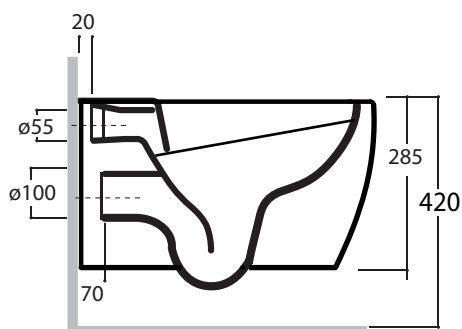

TORNADO

Art.TOR1202V01

Scarico VORTICE
VORTEX Flush

*Quota d'installazione consigliata
*Advised measure for installation

Agg. 10/2023

Wc sospeso. Peso 21 Kg
Wall hung wc. Weight 21 Kg

MAETERIALE / MATERIAL: Vitreous China

Complementi/ Complement

Art.RASP **

Tubo raccordo per scarico a parete cm 35. Peso 0,25 Kg
Pipe for wall drain 35cm. Weight 0,25 Kg

Art.FXVF

Staffa di fissaggio ad "L" per vaso e bidet sospesi. Peso 3 kg
Fixing brackets for wall hung wc and bidet. Weight 3 Kg

Art.FPVF

Staffa di fissaggio premium per vaso e bidet sospesi. Peso 3 kg
Special premium support for wc/bidet. Weight 3 Kg

CE EN 997

Manutenzione/ Maintenance

Pulire con acqua e sapone o altri prodotti adatti, evitare prodotti abrasivi o aggressivi.