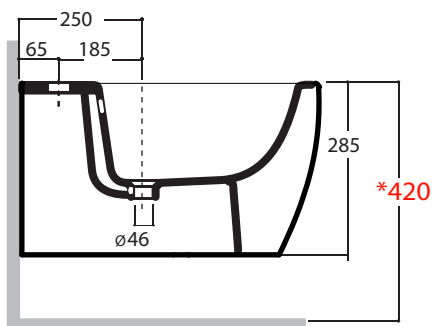

TORNADO

Art.TOR220101

*Quota d'installazione consigliata
*Advised measure for installation

Agg. 10/2023

Bidet sospeso monoforo fissaggi inclusi .Peso 18 Kg
Wall hung bidet one hole, fixing included .Weight 18 Kg

MAETERIALE / MATERIAL: Vitreous China

Complementi/ Complement

Art.PIL01C

Piletta universale Click Clack cromo con tappo in ceramica .Peso 0,5 Kg
Click Clack chrome universal drain with ceramic cap.Weight 0,5 Kg