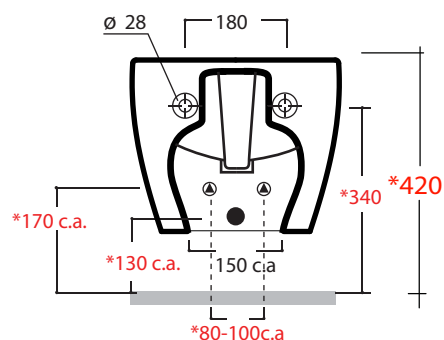

TORNADO

Art.TOR220101

*Quota d'installazione consigliata
*Advised measure for installation

Agg. 10/2023

Bidet sospeso monoforo fissaggi inclusi .Peso 18 Kg
Wall hung bidet one hole, fixing included .Weight 18 Kg

MAETERIALE / MATERIAL: Vitreous China

Complementi/ Complement

Art.PIL01C

Piletta universale Click Clack cromo con tappo in ceramica .Peso 0,5 Kg
Click Clack chrome universal drain with ceramic cap.Weight 0,5 Kg

Art.FPVF

Staffa di fissaggio premium per vaso e bidet sospesi .Peso 3 kg
Special premium support for wc/bidet .Weight 3 Kg

CE EN 14528

Manutenzione/ Maintenance

Pulire con acqua e sapone o altri prodotti adatti, evitare prodotti abrasivi o aggressivi.