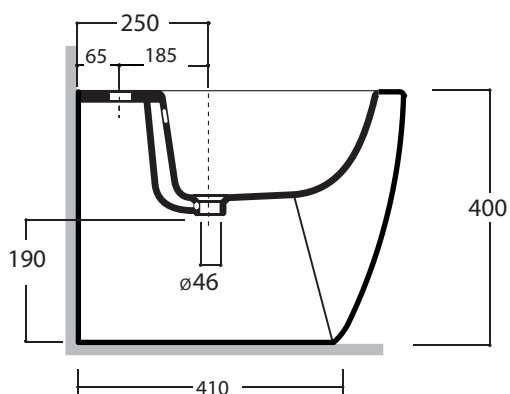

TORNADO

Art.TOR230101

*Quota d'installazione consigliata
*Advised measure for installation

Agg. 10/2023

Bidet BTW monoforo fissaggi inclusi .Peso 21 Kg
BTW bidet one hole, fixing included .Weight 21 Kg

MAETERIALE / MATERIAL: Vitreous China

Complementi/ Complement

Art.PILCK

Piletta lavabo tappo Click Clack .Peso 0,5 Kg
Pop Up waste plunger Click Clack .Weight 0,5 Kg

Art.PIL01C

Piletta universale Click Clack cromo con tappo in ceramica .Peso 0,5 Kg
Click Clack chrome universal drain with ceramic cap.Weight 0,5 Kg