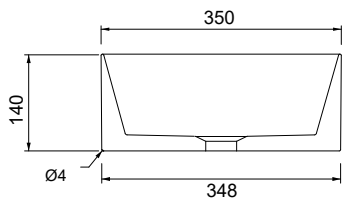

SLICE

materiale : FIRE CLAY

Super Slim

SLICE 35x35

Peso: 9 kg

Art. SLC4250001 50x35

Peso: 11 kg

SLICE 60x35

Peso: 13 kg

SLICE 70x35

Peso:

Peso:

SLICE 80x35