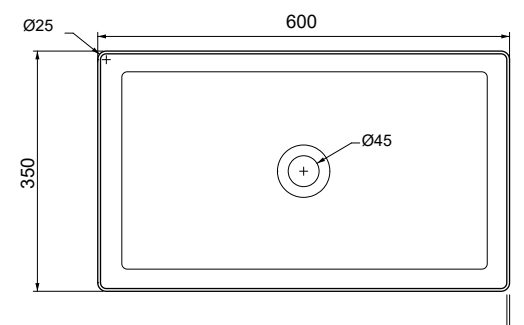

SLICE

materiale : FIRE CLAY

Super Slim

SLICE 35x35

Peso: 9 kg

Art. SLC4250001 50x35

Peso: 11 kg

SLICE 60x35

Peso: 13 kg

SLICE 70x35

Peso:

Peso:

SLICE 80x35