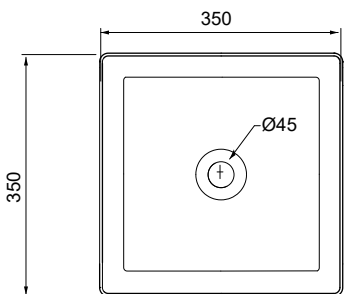

SLICE

materiale : FIRE CLAY

Super Slim

SLICE 35x35

Peso: 9 kg

Art. SLC4250001 50x35

Peso: 11 kg

SLICE 60x35

Peso: 13 kg

SLICE 70x35

Peso:

Peso:

SLICE 80x35