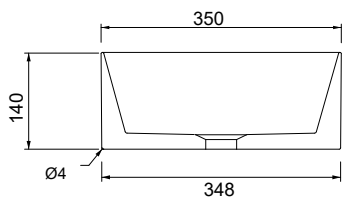

SLICE

materiale : FIRE CLAY

Super Slim

SLICE 35x35

Peso: 9 kg

Art. SLC4250001 50x35

Peso: 11 kg

SLICE 60x35

Peso: 13 kg

SLICE 70x35

Peso:

Peso:

SLICE 80x35