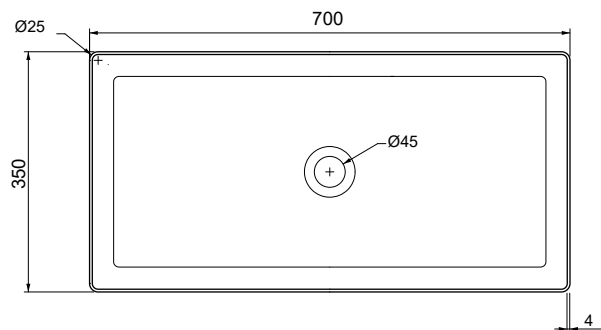

SLICE

materiale : FIRE CLAY

Super Slim

SLICE 35x35

Peso: 9 kg

Art. SLC4250001 50x35

Peso: 11 kg

SLICE 60x35

Peso: 13 kg

SLICE 70x35

Peso:

Peso:

SLICE 80x35