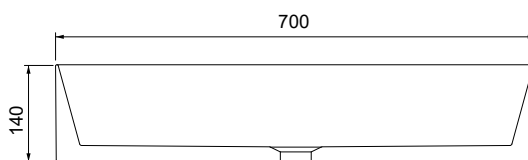

SLICE

materiale : FIRE CLAY

Super Slim

SLICE 35x35

Peso: 9 kg

Art. SLC4250001 50x35

Peso: 11 kg

SLICE 60x35

Peso: 13 kg

SLICE 70x35

Peso:

Peso:

SLICE 80x35