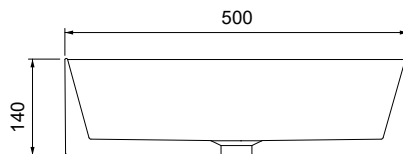

SLICE

materiale : FIRE CLAY

Super Slim

SLICE 35x35

Peso: 9 kg

Art. SLC4250001 50x35

Peso: 11 kg

SLICE 60x35

Peso: 13 kg

SLICE 70x35

Peso:

Peso:

SLICE 80x35