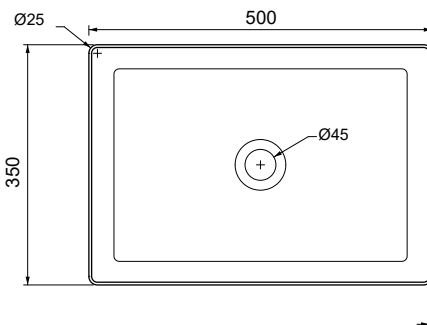

SLICE

materiale : FIRE CLAY

Super Slim

SLICE 35x35

Peso: 9 kg

Art. SLC4250001 50x35

Peso: 11 kg

SLICE 60x35

Peso: 13 kg

SLICE 70x35

Peso:

Peso:

SLICE 80x35