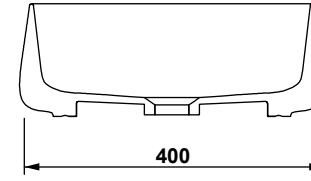

WAVE

Materiale: FIRE CLAY

New soft shape

WAVE 70x42 Peso: 15kg

WAVE 60x40

WAVE 50x40

WAVE 40x40