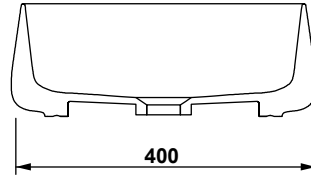

WAVE

Materiale: FIRE CLAY

New soft shape

WAVE 70x42 Peso: 15kg

WAVE 60x40

WAVE 50x40

WAVE 40x40