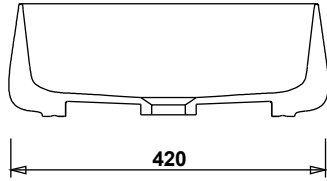

WAVE

Materiale: FIRE CLAY

New soft shape

WAVE 70x42 Peso: 15kg

WAVE 60x40

WAVE 50x40

WAVE 40x40