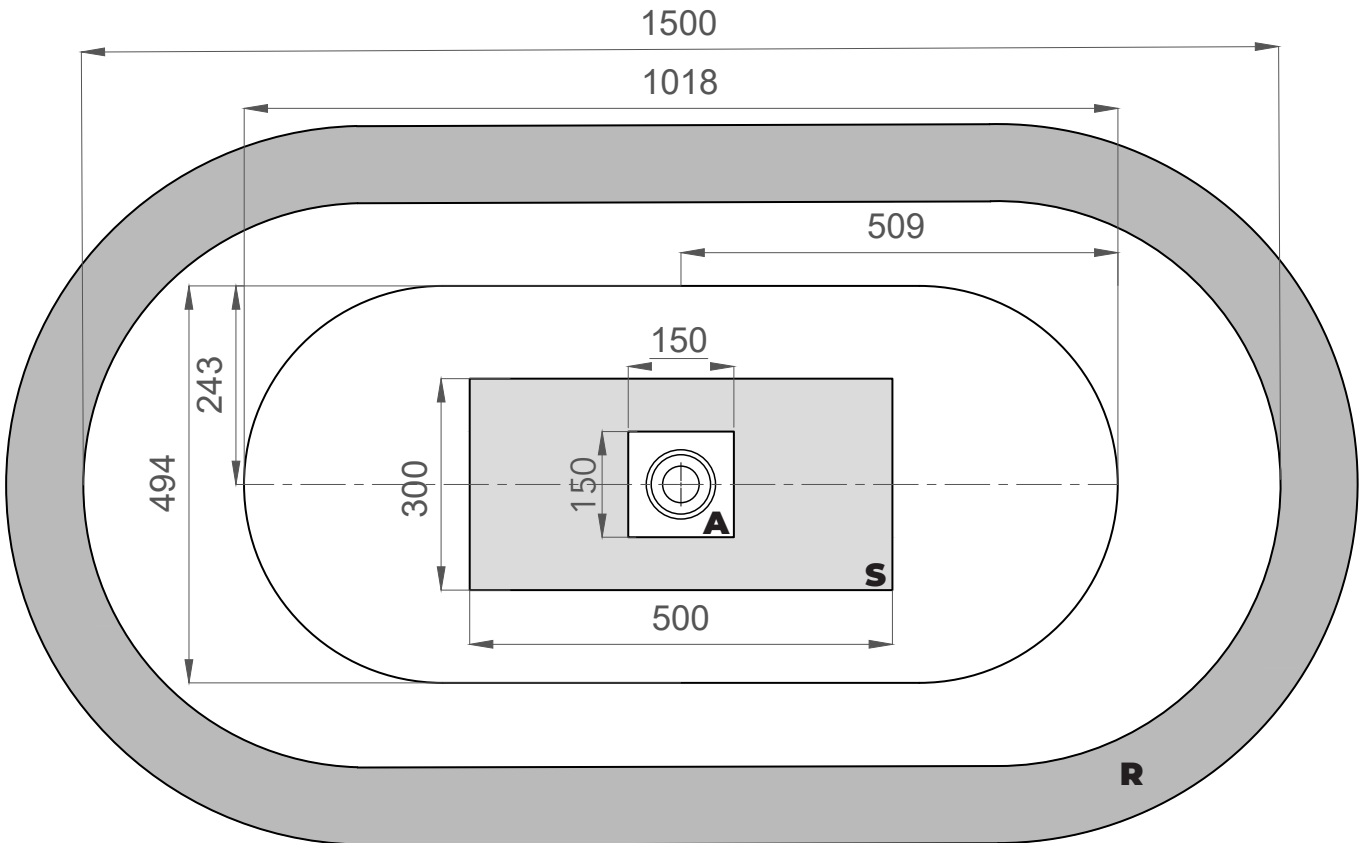

NEWFUSION

Peso netto / Net weight

40 Kg

Peso spedizione / Shipping weight

54 Kg

imballo / Packaging dimension

157 cm x 75,5 cm x 62 cm

spedizione / Shipping volume

0,74 m³

Capacity

260 Lt

Incluso / Included

Colonna di scarico/Drain column; Sifone flessibile/Flexible drain siphon;
Piletta bianca/White plated drain

SCHEDA TECNICA
DATA SHEET

VASCA CENTRO STANZA
FREESTANDING BATHTUB