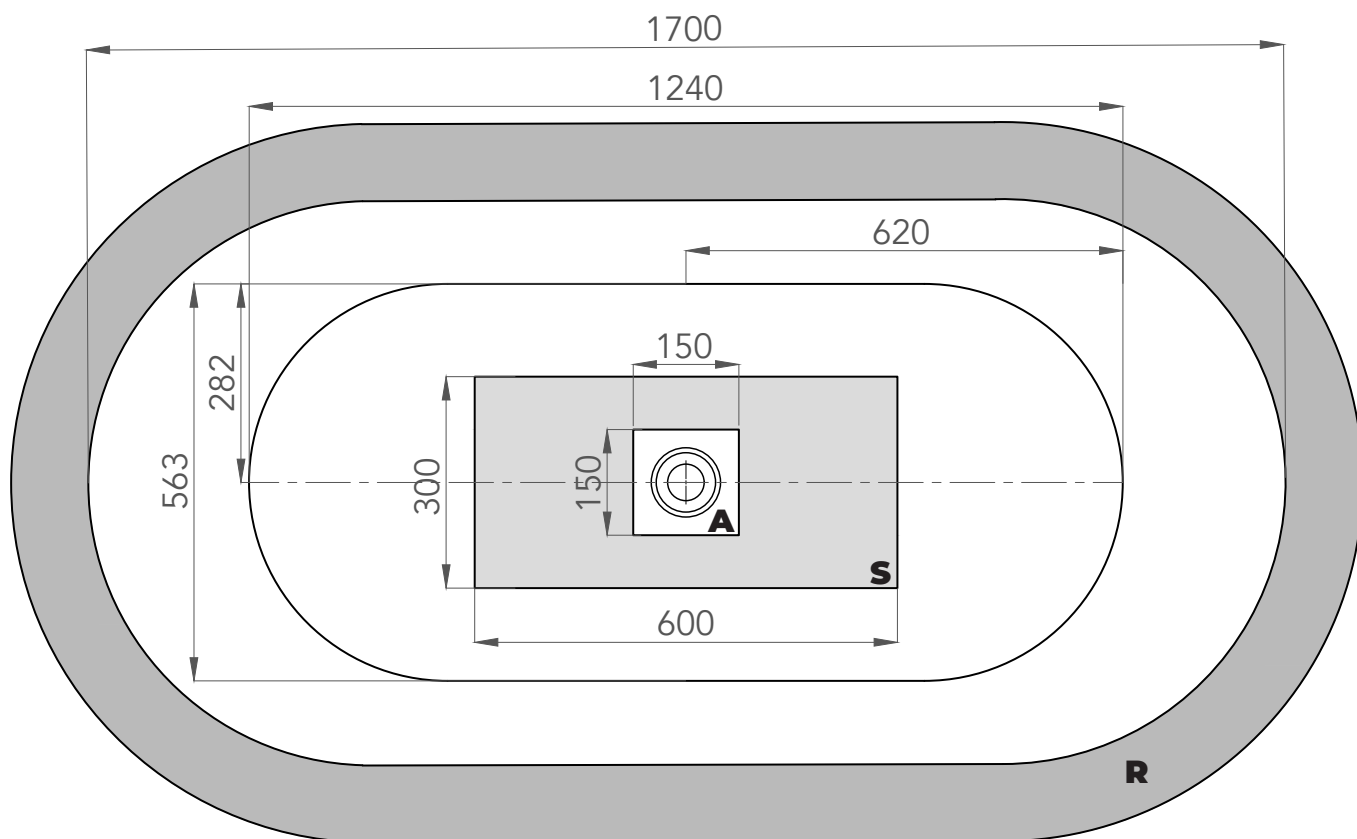

NEWFUSION

Peso netto / Net weight

47 Kg

Peso spedizione / Shipping weight

62 Kg

Dimensioni imballo / Packaging dimension

177 cm x 85,5 cm x 62 cm

Volume spedizione / Shipping volume

0,94 m3

Capacità / Capacity

314 Lt

Incluso / Included

Colonna di scarico/Drain column; Sifone flessibile/Flexible drain siphon;
Piletta bianca/White plated drain

SCHEDA TECNICA
DATA SHEET

VASCA CENTRO STANZA
FREESTANDING BATHTUB

S: Area Scarico

A: Area da non prevedere uscita scarico

R: Zona consigliata per rubinetteria freestanding

Manutenzione/Maintenance

Pulire con acqua e sapone o altri prodotti adatti, evitare prodotti abrasivi o aggressivi.