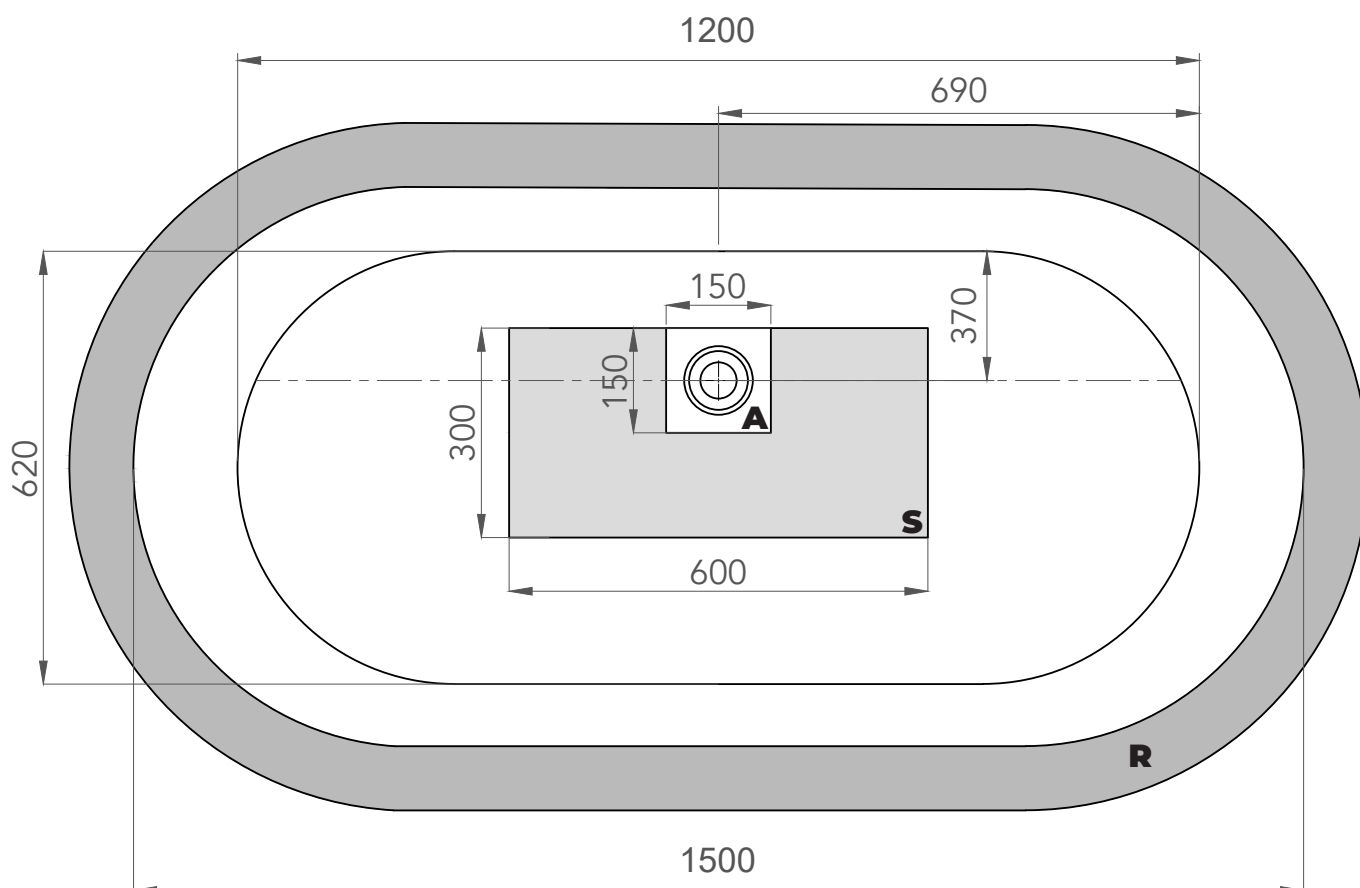

**NEWFUSION**

**Peso netto / Net weight**

50 Kg

**Peso spedizione / Shipping weight Dimensioni**

64 Kg

**imballo / Packaging dimension Volume**

152cm x 80 cm x 62 cm

**spedizione / Shipping volume Capacità /**

0,75 m3

**Capacity**

211Lt

**Incluso / Included**

Colonna di scarico/Drain column; Sifone flessibile/Flexible drain siphon;  
Piletta bianca/White plated drain

**S:** Area Scarico

**A:** Area da non prevedere uscita scarico