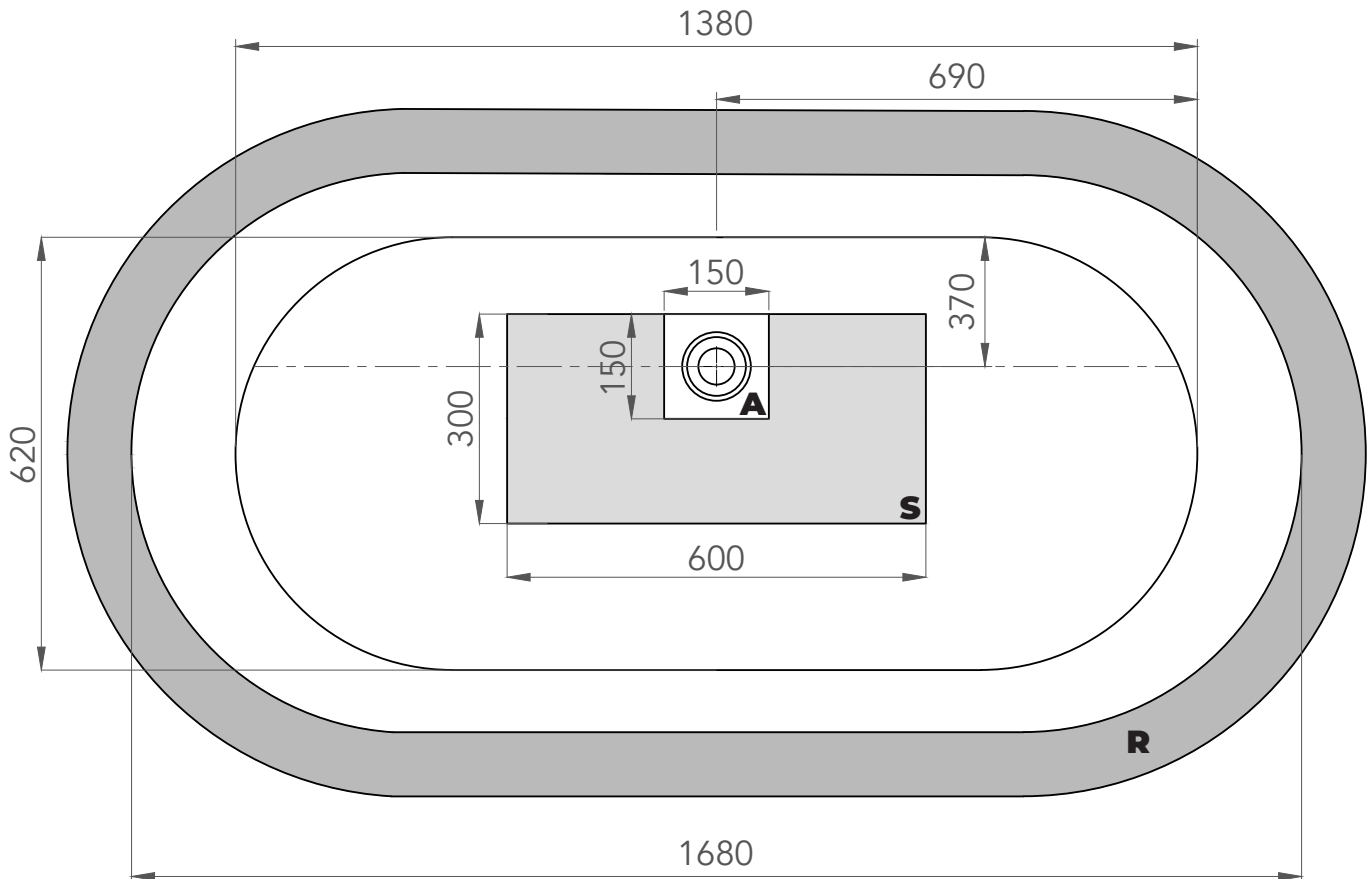

NEWFUSION

Peso netto / Net weight

57 Kg

Peso spedizione / Shipping weight

72 Kg

Dimensioni imballo / Packaging dimension

171 cm x 83 cm x 62 cm

Volume spedizione / Shipping volume

0,88 m3

Capacità / Capacity

268 Lt

Incluso / Included

Colonna di scarico/Drain column; Sifone flessibile/Flexible drain siphon;
Piletta bianca/White plated drain

S: Area Scarico

A: Area da non prevedere uscita scarico