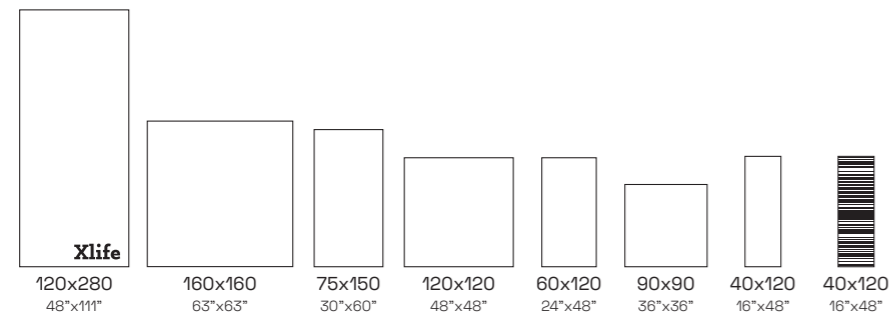

CRONOS

The warmth of natural stone gives shape to Cronos, a porcelain stoneware series specially designed to meet the needs of large architectural and interior design projects. Inspired by the majesty and timelessness of stone, Cronos combines aesthetics and functionality to create spaces that convey solidity and elegance.

La calidez de la piedra natural da forma a Cronos, una serie de gres porcelánico diseñada especialmente para satisfacer las necesidades de grandes proyectos de arquitectura e interiorismo. Inspirada en la majestuosidad y la atemporalidad de la piedra, Cronos combina estética y funcionalidad para crear espacios que transmiten solidez y elegancia.

SIZES FORMATOS