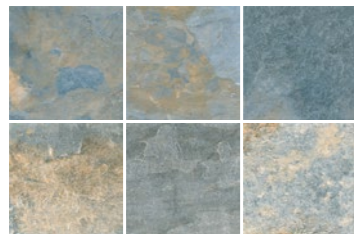

Sinai Blue Matt 15x15 6"x6"
G.26