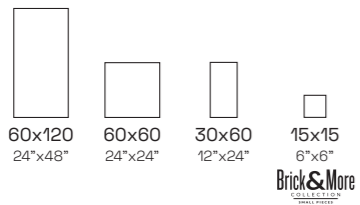

SIZES FORMATOS

COLOURS COLORES

WALL Sinai Beige Matt 60x120
FLOOR Sinai Beige Matt 60x120

SINAI

Porcelain Porcelánico

Beige

Terra

Green