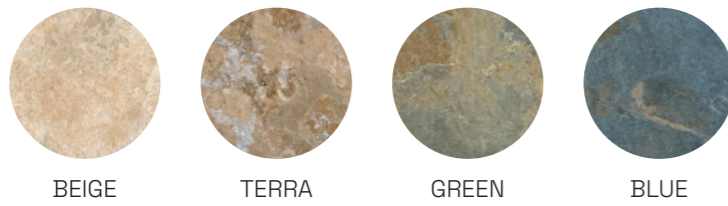

SINAI

Outdoor special Especial exteriores

Sinai is inspired by the solidity and beauty of natural stone to offer a high resistance porcelain tile for exteriors, Its 4 shades (Beige, Terra, Green and Blue) have a high level of detonation, which adds dynamism and color to each piece.

Sinai se inspira en la solidez y belleza de la piedra natural para ofrecer un porcelánico de alta resistencia para exteriores, sus 4 tonalidades (Beige, Terra, Green y Blue) cuentan con un alto nivel de destonificación, lo que añade dinamismo y color a cada pieza.

SIZES FORMATOS

COLOURS COLORES

WALL Sinai Beige Matt 60x120
FLOOR Sinai Beige Matt 60x120

SINAI

Porcelain Porcelánico

Beige

Terra

Green