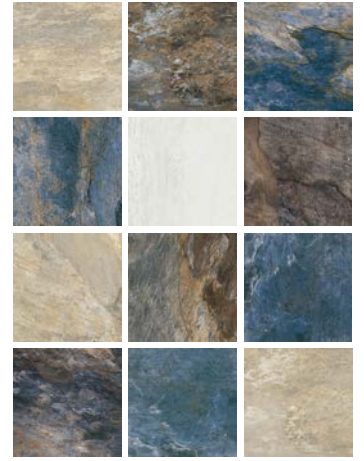

**8 mm** 0.32 in

<b>BRANCO</b> WHITE	8990/640	8990/016
<b>GRÈGE</b> GRÈGE	8991/640	8991/016
<b>ANTRACITE</b> ANTHR.	8992/640	8992/016
<b>INDIAN</b> INDIAN	8993/640	8993/016
<b>AZUL</b> BLUE	8994/640	8994/016

# SLATE

**PORCELANATO VIDRADO**  
GLAZED PORCELAIN STONEWARE

## STONE EFFECT

NATURAL

AD

6% **BRANCO** WHITE  
26% **GRÈGE** GRÈGE  
34% **INDIAN** INDIAN  
34% **AZUL** BLUE

NAT

AD

**15×15 cm**  
6"×6"

 **8 mm** 0.32 in