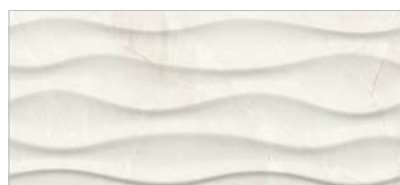

ONDA

M 25×55 cm 10"×22"