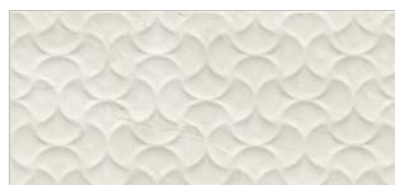

## SHELL

M 25×55 cm 10"×22"

\*\*\*\*/750

Os produtos podem sofrer ligeiras alterações. Products may undergo slight changes.

MARBLE EFFECT