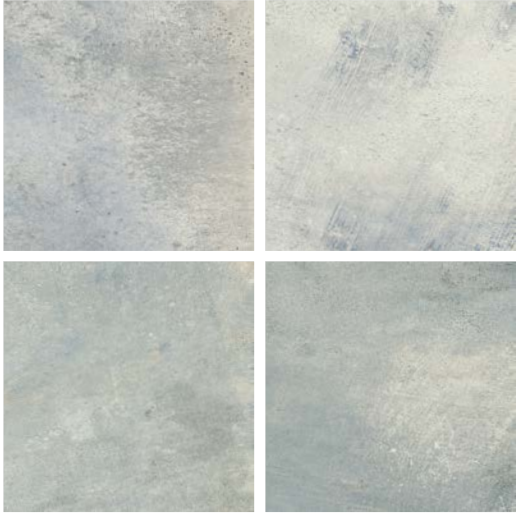

NOMAD

COTTO EFFECT

PORCELANATO VIDRADO
GLAZED PORCELAIN STONEWARE

15×15 cm 6"×6"

÷ 7 mm 0.28 in

7,5×25 cm 3"×10"

÷ 7 mm 0.28 in

BRANCO WHITE	40005	40005
CINZA GREY	40006	40006
VERDE GREEN	40008	40008
AZUL BLUE	40009	40009
COTTO COTTO	40007	40007

40005

40006

40007

40008

AZUL BLUE

40009