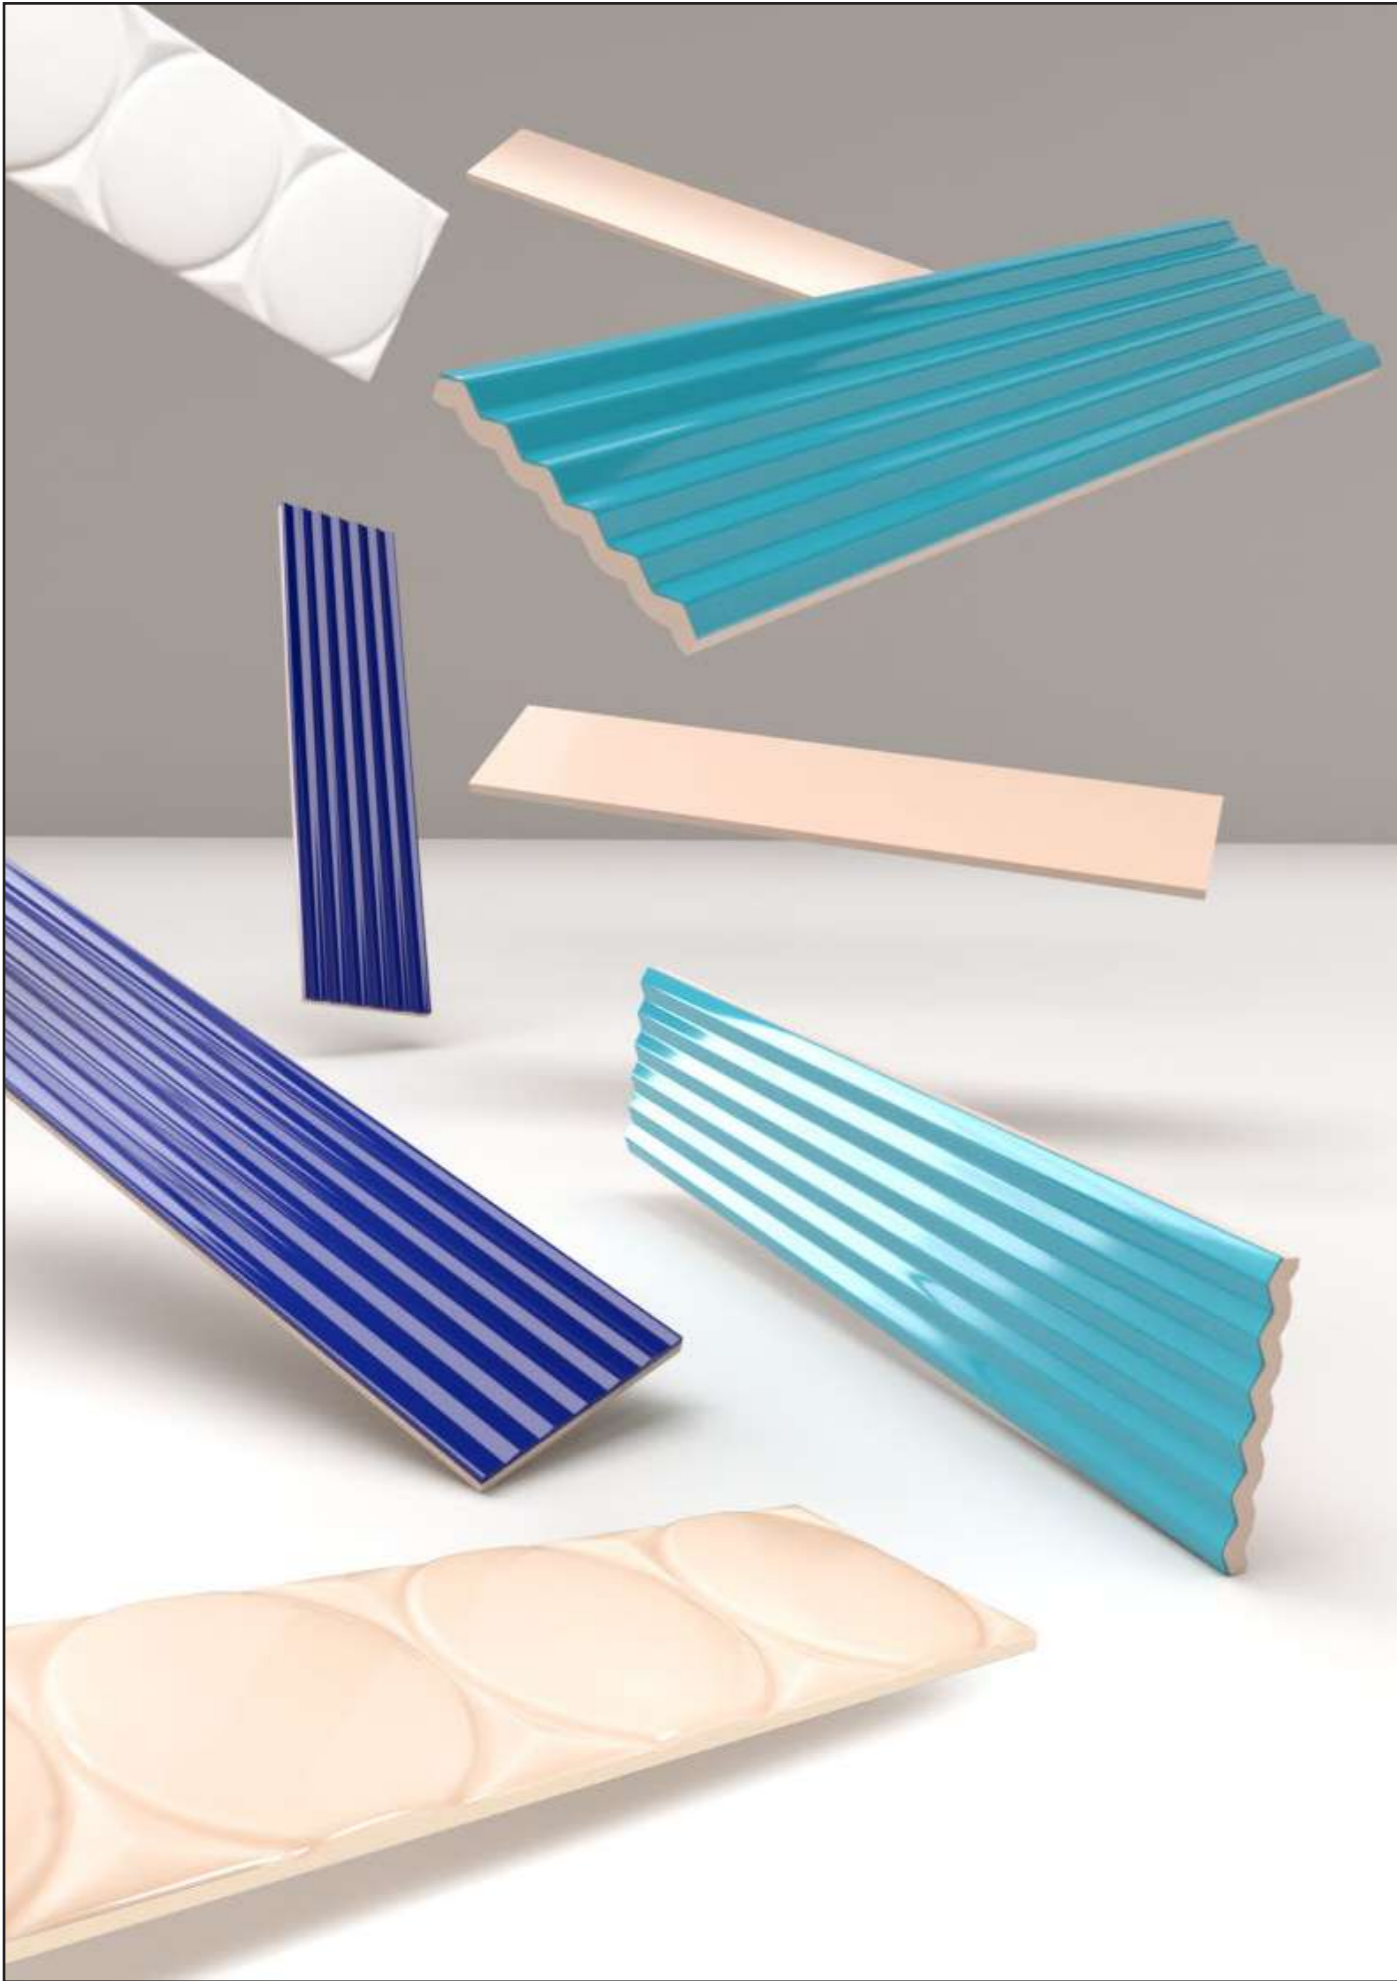

WAVES COLLECTION

cevica

1. WAVES COVE

2. WAVES PLAIN

3. WAVES CIRCLES

4. WAVES CREST

WAVES COLLECTION

11,25 x 45 x 0,8 / 4,5" x 18"

WAVES CREST PERISCOPE 11,25X45

¿HAS PENSADO EN EL RESULTADO QUE
TENDRÍAN ESTOS RELIEVES Y
COLORES COMBINADOS ENTRE SÍ?

¡COMBINA REVESTIMIENTO LISO Y EN RELIEVE
PARA CONSEGUIR ESTANCIAS ÚNICAS!

HAVE YOU THOUGHT HOW IT WILL LOOK
LIKE COMBINING THESE
COLOURS AND SHAPES?

COMBINE PLAIN AND RELIEF TILES TO CREATE
AMAZING ROOMS!

WAVES COLLECTION | 11,25 x 45 x 0,8 / 4,5" x 18"

GAMA DE COLORES. COLOR PALETTE. GAMME DE COULEURS. FARBPALLETTE.

WHITE

NUDE

MICRO CHIP

SEAFOAM

DEEP SEA

COBALT

COPPER GREEN

PERISCOPE

WAVES CREST SEAFOAM 11,25X45

WAVES CIRCLES DEEP SEA 11,25X45

WAVES COVE COBALT 11,25X45

WAVES COVE SEAFOAM 11,25X45

BASES. WALL TILES. FAÏENCES. WANDFLIESEN.