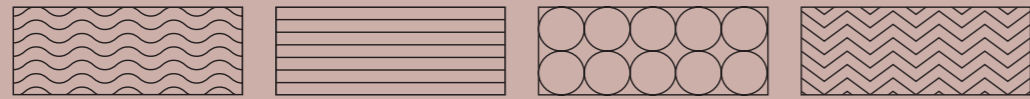

WAVES COLLECTION

cevica

1. WAVES COVE

2. WAVES PLAIN

3. WAVES CIRCLES

4. WAVES CREST

WAVES COLLECTION

11,25 x 45 x 0,8 / 4,5" x 18"

WAVES CREST PERISCOPE 11,25X45

¿HAS PENSADO EN EL RESULTADO QUE
TENDRÍAN ESTOS RELIEVES Y
COLORES COMBINADOS ENTRE SÍ?

¡COMBINA REVESTIMIENTO LISO Y EN RELIEVE
PARA CONSEGUIR ESTANCIAS ÚNICAS!

HAVE YOU THOUGHT HOW IT WILL LOOK
LIKE COMBINING THESE
COLOURS AND SHAPES?

COMBINE PLAIN AND RELIEF TILES TO CREATE
AMAZING ROOMS!

WAVES COLLECTION | 11,25 x 45 x 0,8 / 4,5" x 18"

GAMA DE COLORES. COLOR PALETTE. GAMME DE COULEURS. FARBPALLETTE.

WHITE

NUDE

MICRO CHIP

SEAFOAM

DEEP SEA