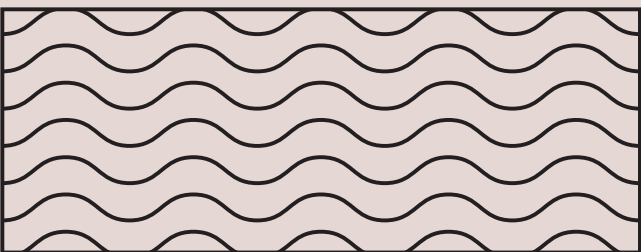

WAVES COLLECTION

cevica

1. WAVES COVE

2. WAVES PLAIN

3. WAVES CIRCLES

4. WAVES CREST

WAVES COLLECTION

11,25 x 45 x 0,8 / 4,5" x 18"

WAVES CREST PERISCOPE 11,25X45

¿HAS PENSADO EN EL RESULTADO QUE
TENDRÍAN ESTOS RELIEVES Y
COLORES COMBINADOS ENTRE SÍ?

¡COMBINA REVESTIMIENTO LISO Y EN RELIEVE
PARA CONSEGUIR ESTANCIAS ÚNICAS!

HAVE YOU THOUGHT HOW IT WILL LOOK
LIKE COMBINING THESE
COLOURS AND SHAPES?

COMBINE PLAIN AND RELIEF TILES TO CREATE
AMAZING ROOMS!

WAVES COLLECTION | 11,25 x 45 x 0,8 / 4,5" x 18"

GAMA DE COLORES. COLOR PALETTE. GAMME DE COULEURS. FARBPALLETTE.

WHITE

NUDE

MICRO CHIP

SEAFOAM

DEEP SEA