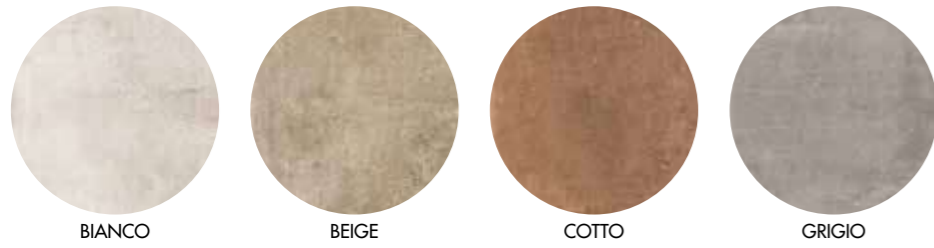

REIMS

COLORI COLORS

FORMATI SIZES

25x50 10"x20"

33 Printings

Natural R10
± 9 mm
10x **140**

8002520
8002519

Beige
Cotto

Natural R11
± 9 mm
10x **140**

8002304
8002303
8002306
8002305

Bianco
Beige
Cotto
Grigio

OUT

25x25 10"x10"

33 Printings

Natural R11
± 9 mm
20x **140**

8002308
8002307
8002310
8002309

Bianco
Beige
Cotto
Grigio

OUT

PEZZI SPECIALI SPECIAL TRIMS

Disponibili in tutti i colori Available in all colors

Battiscopa Digitale **
Skirting
7,5x50 3"x20"
26x **21**

El. a Elle Lineare Monolitico
Monolithic L Element R11
15x30x4 6"x12"x1.6"
8x **61** *

** Colori Beige e Cotto realizzati con la finitura naturale R10, il Bianco e il Grigio con la finitura R11.
Beige and Cotto colors made with a R10 natural finish, Bianco and Grigio with the R11 finish.

Guarda la tabella completa dei pezzi speciali a pagina 350
View the complete special trims tabel at page 350

* Vendita su ordinazione.
Available upon request.