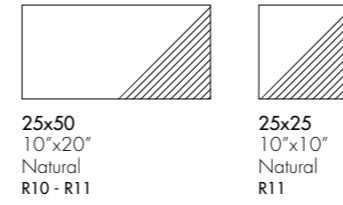

FORMATI SIZES