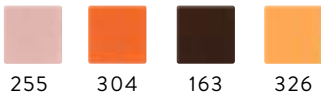

# Mesh

**Mesh**  
 Cores Colors  
**POP**

166 222 315 318

**Mesh**  
 Cores Colors  
**RUSTIC**

307 210 103 173

**Mesh**  
 Cores Colors  
**CLASSIC**

106 101 103 108

Módulos Modules

# Maze

### Maze

Colores Colors  
POP

### Maze

Colores Colors  
RUSTIC