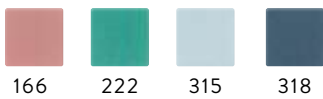

Colores  
**CLASSIC**  
Colors

Mesh

Maze

Chain

Brick

Stairs

Mirror

Grid

# Mesh

**Mesh**  
 Cores Colors  
**POP**

166 222 315 318

**Mesh**  
 Cores Colors  
**RUSTIC**

307 210 103 173

**Mesh**  
 Cores Colors  
**CLASSIC**

106 101 103 108

Módulos Modules

### Stairs

Colores Colors  
RUSTIC

327

325

328