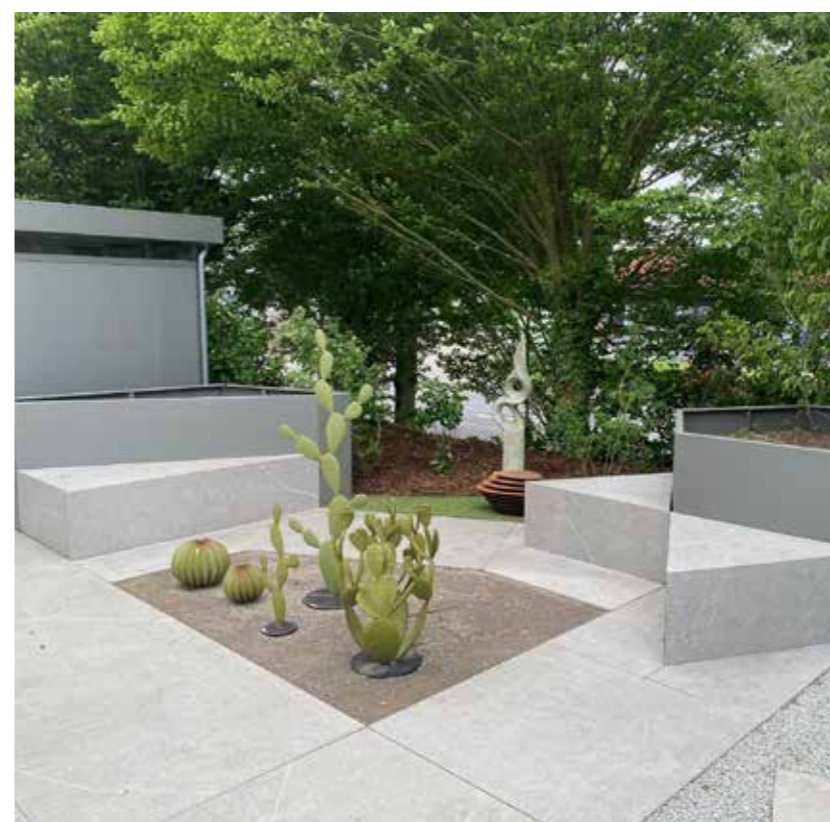

Block step

Gradone

Stufe

Marche bloc

Code	W	L	T	H	Fabricable from - Ricavabile da Herstellbar aus - Réalisable à partir de
000163	35 cm - 14"	60 cm - 24"	2 cm - 0.8"	15 cm - 6"	60x60x2 cm - 24"x24"x0.8"
000164	35 cm - 14"	90 cm - 36"	2 cm - 0.8"	15 cm - 6"	60x90x2 cm - 24"x36"x0.8"
000165	35 cm - 14"	120 cm - 48"	2 cm - 0.8"	15 cm - 6"	60x120x2 cm - 24"x48"x0.8"
000646	35 cm - 14"	60 cm - 24"	3 cm - 1.2"	15 cm - 6"	60x60x3 cm - 24"x24"x1.2"
000647	35 cm - 14"	90 cm - 36"	3 cm - 1.2"	15 cm - 6"	90x90x3 cm - 36"x36"x1.2"
000648	35 cm - 14"	120 cm - 48"	3 cm - 1.2"	15 cm - 6"	40x120x3 cm - 16"x48"x1.2"