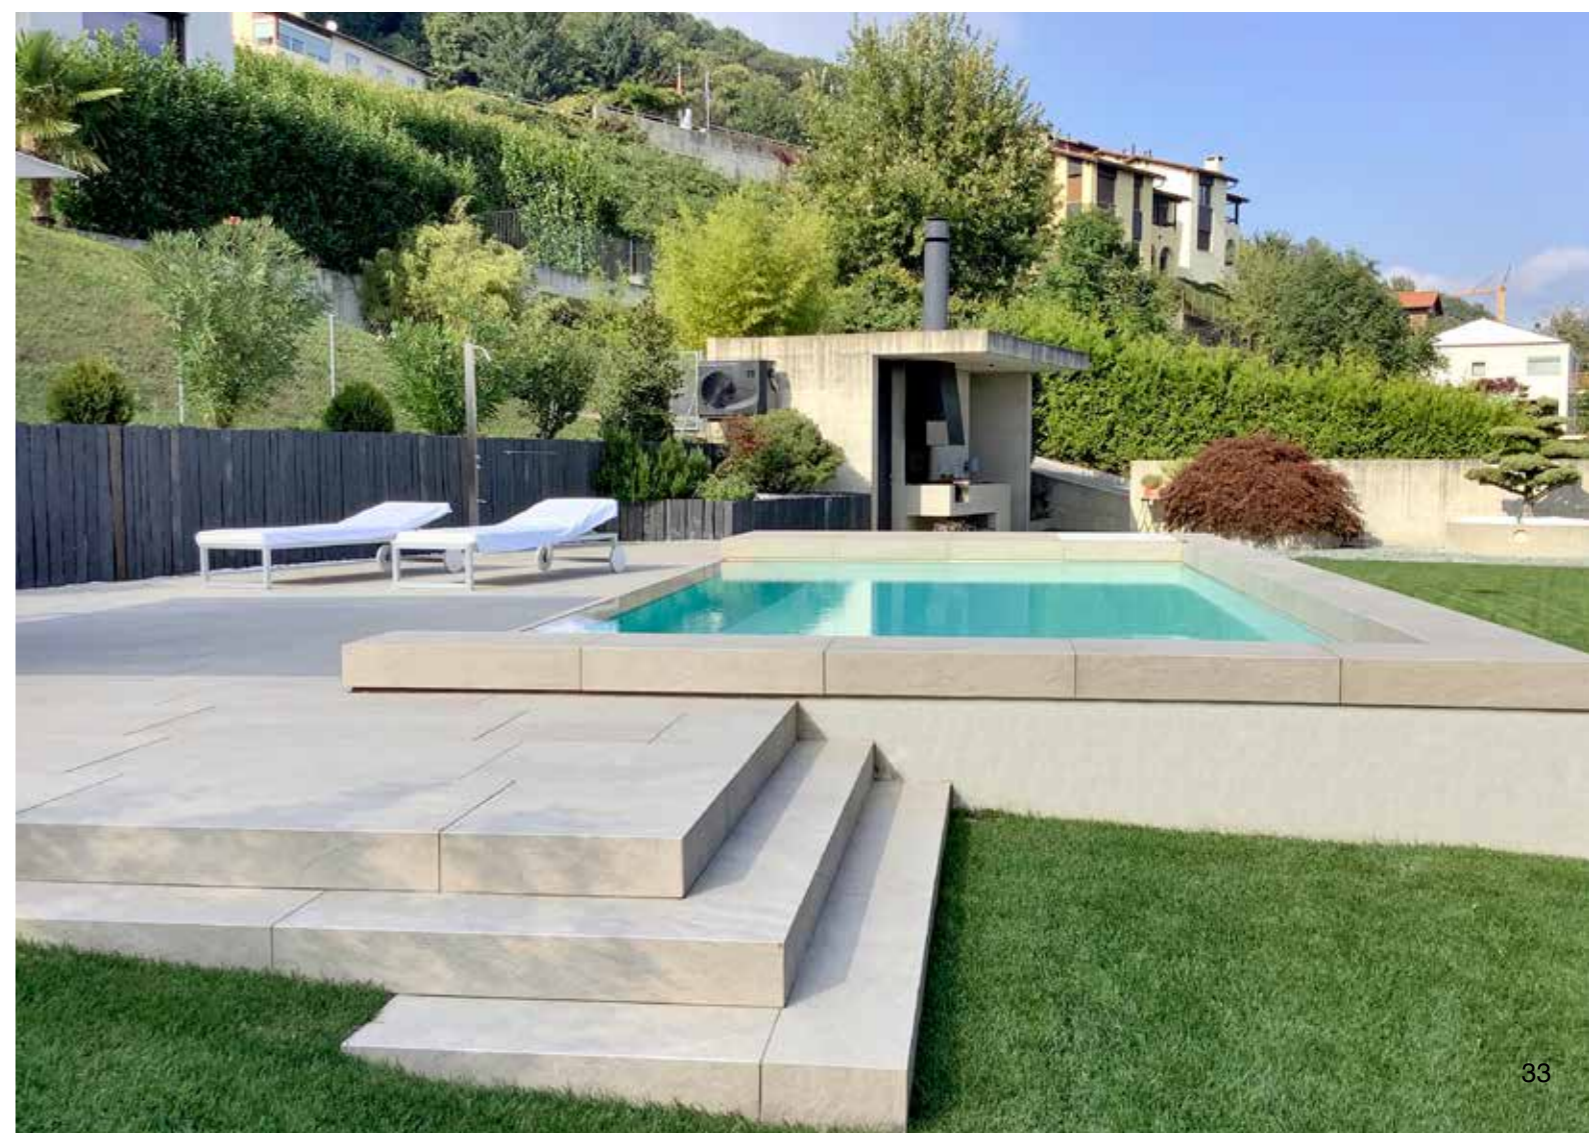

Code	W	L	T	H	Fabricable from - Ricavabile da Herstellbar aus - Réalisable à partir de
000169	35 cm - 14"	60 cm - 24"	2 cm - 0.8"	5 cm - 2"	60x60x2 cm - 24"x24"x0.8"
000649	34 cm - 13.4"	80 cm - 32"	2 cm - 0.8"	5 cm - 2"	40x80x2 cm - 16"x32"x0.8"
000170	35 cm - 14"	90 cm - 36"	2 cm - 0.8"	5 cm - 2"	60x90x2 cm - 24"x36"x0.8"
000171	34 cm - 13.4"	120 cm - 48"	2 cm - 0.8"	5 cm - 2"	40x120x2 cm - 16"x48"x0.8"
000650	35 cm - 14"	60 cm - 24"	3 cm - 1.2"	5 cm - 2"	60x60x3 cm - 24"x24"x1.2"
000651	34 cm - 13.4"	80 cm - 32"	3 cm - 1.2"	5 cm - 2"	40x80x3 cm - 16"x32"x1.2"
000652	35 cm - 14"	90 cm - 36"	3 cm - 1.2"	5 cm - 2"	90x90x3 cm - 36"x36"x1.2"
000653	34 cm - 13.4"	120 cm - 48"	3 cm - 1.2"	5 cm - 2"	40x120x3 cm - 16"x48"x1.2"

Code	W	L	T	H	Fabricable from - Ricavabile da Herstellbar aus - Réalisable à partir de
001150	30 cm - 12"	60 cm - 24"	2 cm - 0.8"	5 cm - 2"	60x60x2 cm - 24"x24"x0.8"
001151	30 cm - 12"	80 cm - 32"	2 cm - 0.8"	5 cm - 2"	40x80x2 cm - 16"x32"x0.8"
001152	30 cm - 12"	90 cm - 36"	2 cm - 0.8"	5 cm - 2"	60x90x2 cm - 24"x36"x0.8"
001153	30 cm - 12"	120 cm - 48"	2 cm - 0.8"	5 cm - 2"	40x120x2 cm - 16"x48"x0.8"
001154	30 cm - 12"	60 cm - 24"	3 cm - 1.2"	5 cm - 2"	60x60x3 cm - 24"x24"x1.2"
001155	30 cm - 12"	80 cm - 32"	3 cm - 1.2"	5 cm - 2"	40x80x3 cm - 16"x32"x1.2"
001156	30 cm - 12"	90 cm - 36"	3 cm - 1.2"	5 cm - 2"	90x90x3 cm - 36"x36"x1.2"
001157	30 cm - 12"	120 cm - 48"	3 cm - 1.2"	5 cm - 2"	40x120x3 cm - 16"x48"x1.2"