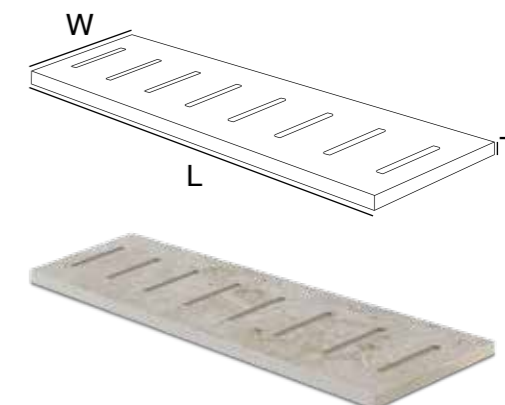

Bullnose

Bordo toro

Abgerundete Kante

Bord Arrondi

Code	W	L	T	Fabricable from - Ricavabile da Herstellbar aus - Réalisable à partir de
000166	30 cm - 12"	60 cm - 24"	2 cm - 0.8"	60x60x2 cm - 24"x24"x0.8"
000167	30 cm - 12"	90 cm - 36"	2 cm - 0.8"	60x90x2 cm - 24"x36"x0.8"
000654	40 cm - 16"	80 cm - 32"	2 cm - 0.8"	40x80x2 cm - 16"x32"x0.8"
000168	30 cm - 12"	120 cm - 48"	2 cm - 0.8"	60x120x2 cm - 24"x48"x0.8"
000655	40 cm - 16"	120 cm - 48"	2 cm - 0.8"	40x120x2 cm - 16"x48"x0.8"
001158	60 cm - 24"	60 cm - 24"	2 cm - 0.8"	60x60x2 cm - 24"x24"x0.8"
001159	45 cm - 18"	90 cm - 36"	2 cm - 0.8"	45x90x2 cm - 18"x36"x0.8"
001005	60 cm - 24"	90 cm - 36"	2 cm - 0.8"	60x90x2 cm - 24"x36"x0.8"
001160	60 cm - 24"	120 cm - 48"	2 cm - 0.8"	60x120x2 cm - 24"x48"x0.8"
000656	30 cm - 12"	60 cm - 24"	3 cm - 1.2"	60x60x3 cm - 24"x24"x1.2"
000657	40 cm - 16"	80 cm - 32"	3 cm - 1.2"	40x80x3 cm - 16"x32"x1.2"
001161	60 cm - 24"	60 cm - 24"	3 cm - 1.2"	60x60x3 cm - 24"x24"x1.2"
000658	45 cm - 18"	90 cm - 36"	3 cm - 1.2"	90x90x3 cm - 36"x36"x1.2"
000659	40 cm - 16"	120 cm - 48"	3 cm - 1.2"	40x120x3 cm - 16"x48"x1.2"

Grid

Griglia

Gitter

Grille

Code	W	L	T	Fabricable from - Ricavabile da Herstellbar aus - Réalisable à partir de
000412	20 cm - 8"	60 cm - 24"	2 cm - 0.8"	60x60x2 cm - 24"x24"x0.8"
000660	20 cm - 8"	80 cm - 32"	2 cm - 0.8"	40x80x2 cm - 16"x32"x0.8"
000413	20 cm - 8"	90 cm - 36"	2 cm - 0.8"	60x90x2 cm - 24"x36"x0.8"
000414	20 cm - 8"	120 cm - 48"	2 cm - 0.8"	60x120x2 cm - 24"x48"x0.8"
000661	20 cm - 8"	60 cm - 24"	3 cm - 1.2"	60x60x3 cm - 24"x24"x1.2"
000662	20 cm - 8"	80 cm - 32"	3 cm - 1.2"	40x80x3 cm - 16"x32"x1.2"
000663	20 cm - 8"	90 cm - 36"	3 cm - 1.2"	90x90x3 cm - 36"x36"x1.2"
000664	20 cm - 8"	120 cm - 48"	3 cm - 1.2"	40x120x3 cm - 16"x48"x1.2"