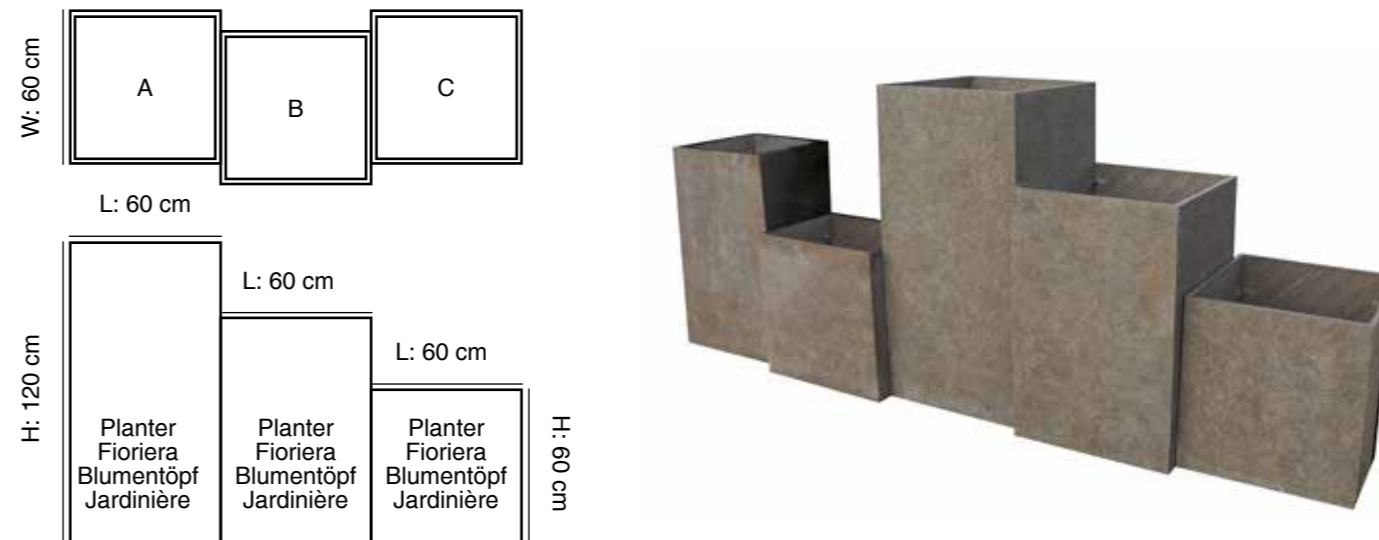

Downtown 3D

Made of - Composto da - Gemacht aus - Composé de

	Code	L	W	T	H
A	000969	60 cm - 24"	60 cm - 24"	2 cm - 0.8"	120 cm - 48"
B	000968	60 cm - 24"	60 cm - 24"	2 cm - 0.8"	90 cm - 36"
C	000550	60 cm - 24"	60 cm - 24"	2 cm - 0.8"	60 cm - 24"

Fabricable from - Ricavabile da - Herstellbar aus - Réalisable à partir de
60x120x2 cm - 24"x48"x0,8"