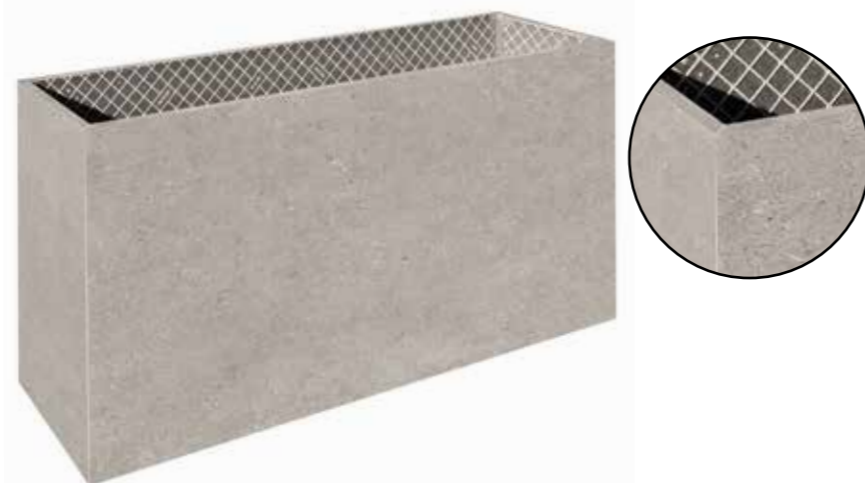

Planters and block benches

Fioriere e sedute

Blumentöpfe und bänke

Jardinières et bancs

SUPREMA

Planters
Fioriere
Blumentöpfe
Jardinières

PREMIUM

Code	L	W	T	H	Fabricable from - Ricavabile da Herstellbar aus - Réalisable à partir de
000574	40 cm - 16"	40 cm - 16"	2 cm - 0.8"	40 cm - 16"	40x80x2 cm - 16"x32"x0.8"
000549	80 cm - 32"	40 cm - 16"	2 cm - 0.8"	40 cm - 16"	40x80x2 cm - 16"x32"x0.8"
000575	120 cm - 48"	40 cm - 16"	2 cm - 0.8"	40 cm - 16"	40x120x2 cm - 16"x48"x0.8"
000571	60 cm - 24"	30 cm - 12"	2 cm - 0.8"	60 cm - 24"	60x60x2 cm - 24"x24"x0.8"
000548	90 cm - 36"	30 cm - 12"	2 cm - 0.8"	60 cm - 24"	60x90x2 cm - 24"x36"x0.8"
000551	120 cm - 48"	30 cm - 12"	2 cm - 0.8"	60 cm - 24"	60x120x2 cm - 24"x48"x0.8"
000550	60 cm - 24"	60 cm - 24"	2 cm - 0.8"	60 cm - 24"	60x60x2 cm - 24"x24"x0.8"
001092	90 cm - 36"	60 cm - 24"	2 cm - 0.8"	60 cm - 24"	60x90x2 cm - 24"x36"x0.8"
000629	120 cm - 48"	60 cm - 24"	2 cm - 0.8"	60 cm - 24"	60x120x2 cm - 24"x48"x0.8"
000572	90 cm - 36"	90 cm - 36"	2 cm - 0.8"	90 cm - 36"	90x90x2 cm - 36"x36"x0.8"
000573	90 cm - 36"	30 cm - 12"	2 cm - 0.8"	90 cm - 36"	90x90x2 cm - 36"x36"x0.8"
001091	90 cm - 36"	45 cm - 18"	2 cm - 0.8"	90 cm - 36"	45x90x2 cm - 18"x36"x0.8"
000968	60 cm - 24"	60 cm - 24"	2 cm - 0.8"	90 cm - 36"	60x90x2 cm - 24"x36"x0.8"
001140	100 cm - 40"	30 cm - 12"	2 cm - 0.8"	100 cm - 40"	100x100x2 cm - 40"x40"x0.8"
000969	60 cm - 24"	60 cm - 24"	2 cm - 0.8"	120 cm - 48"	60x120x2 cm - 24"x48"x0.8"