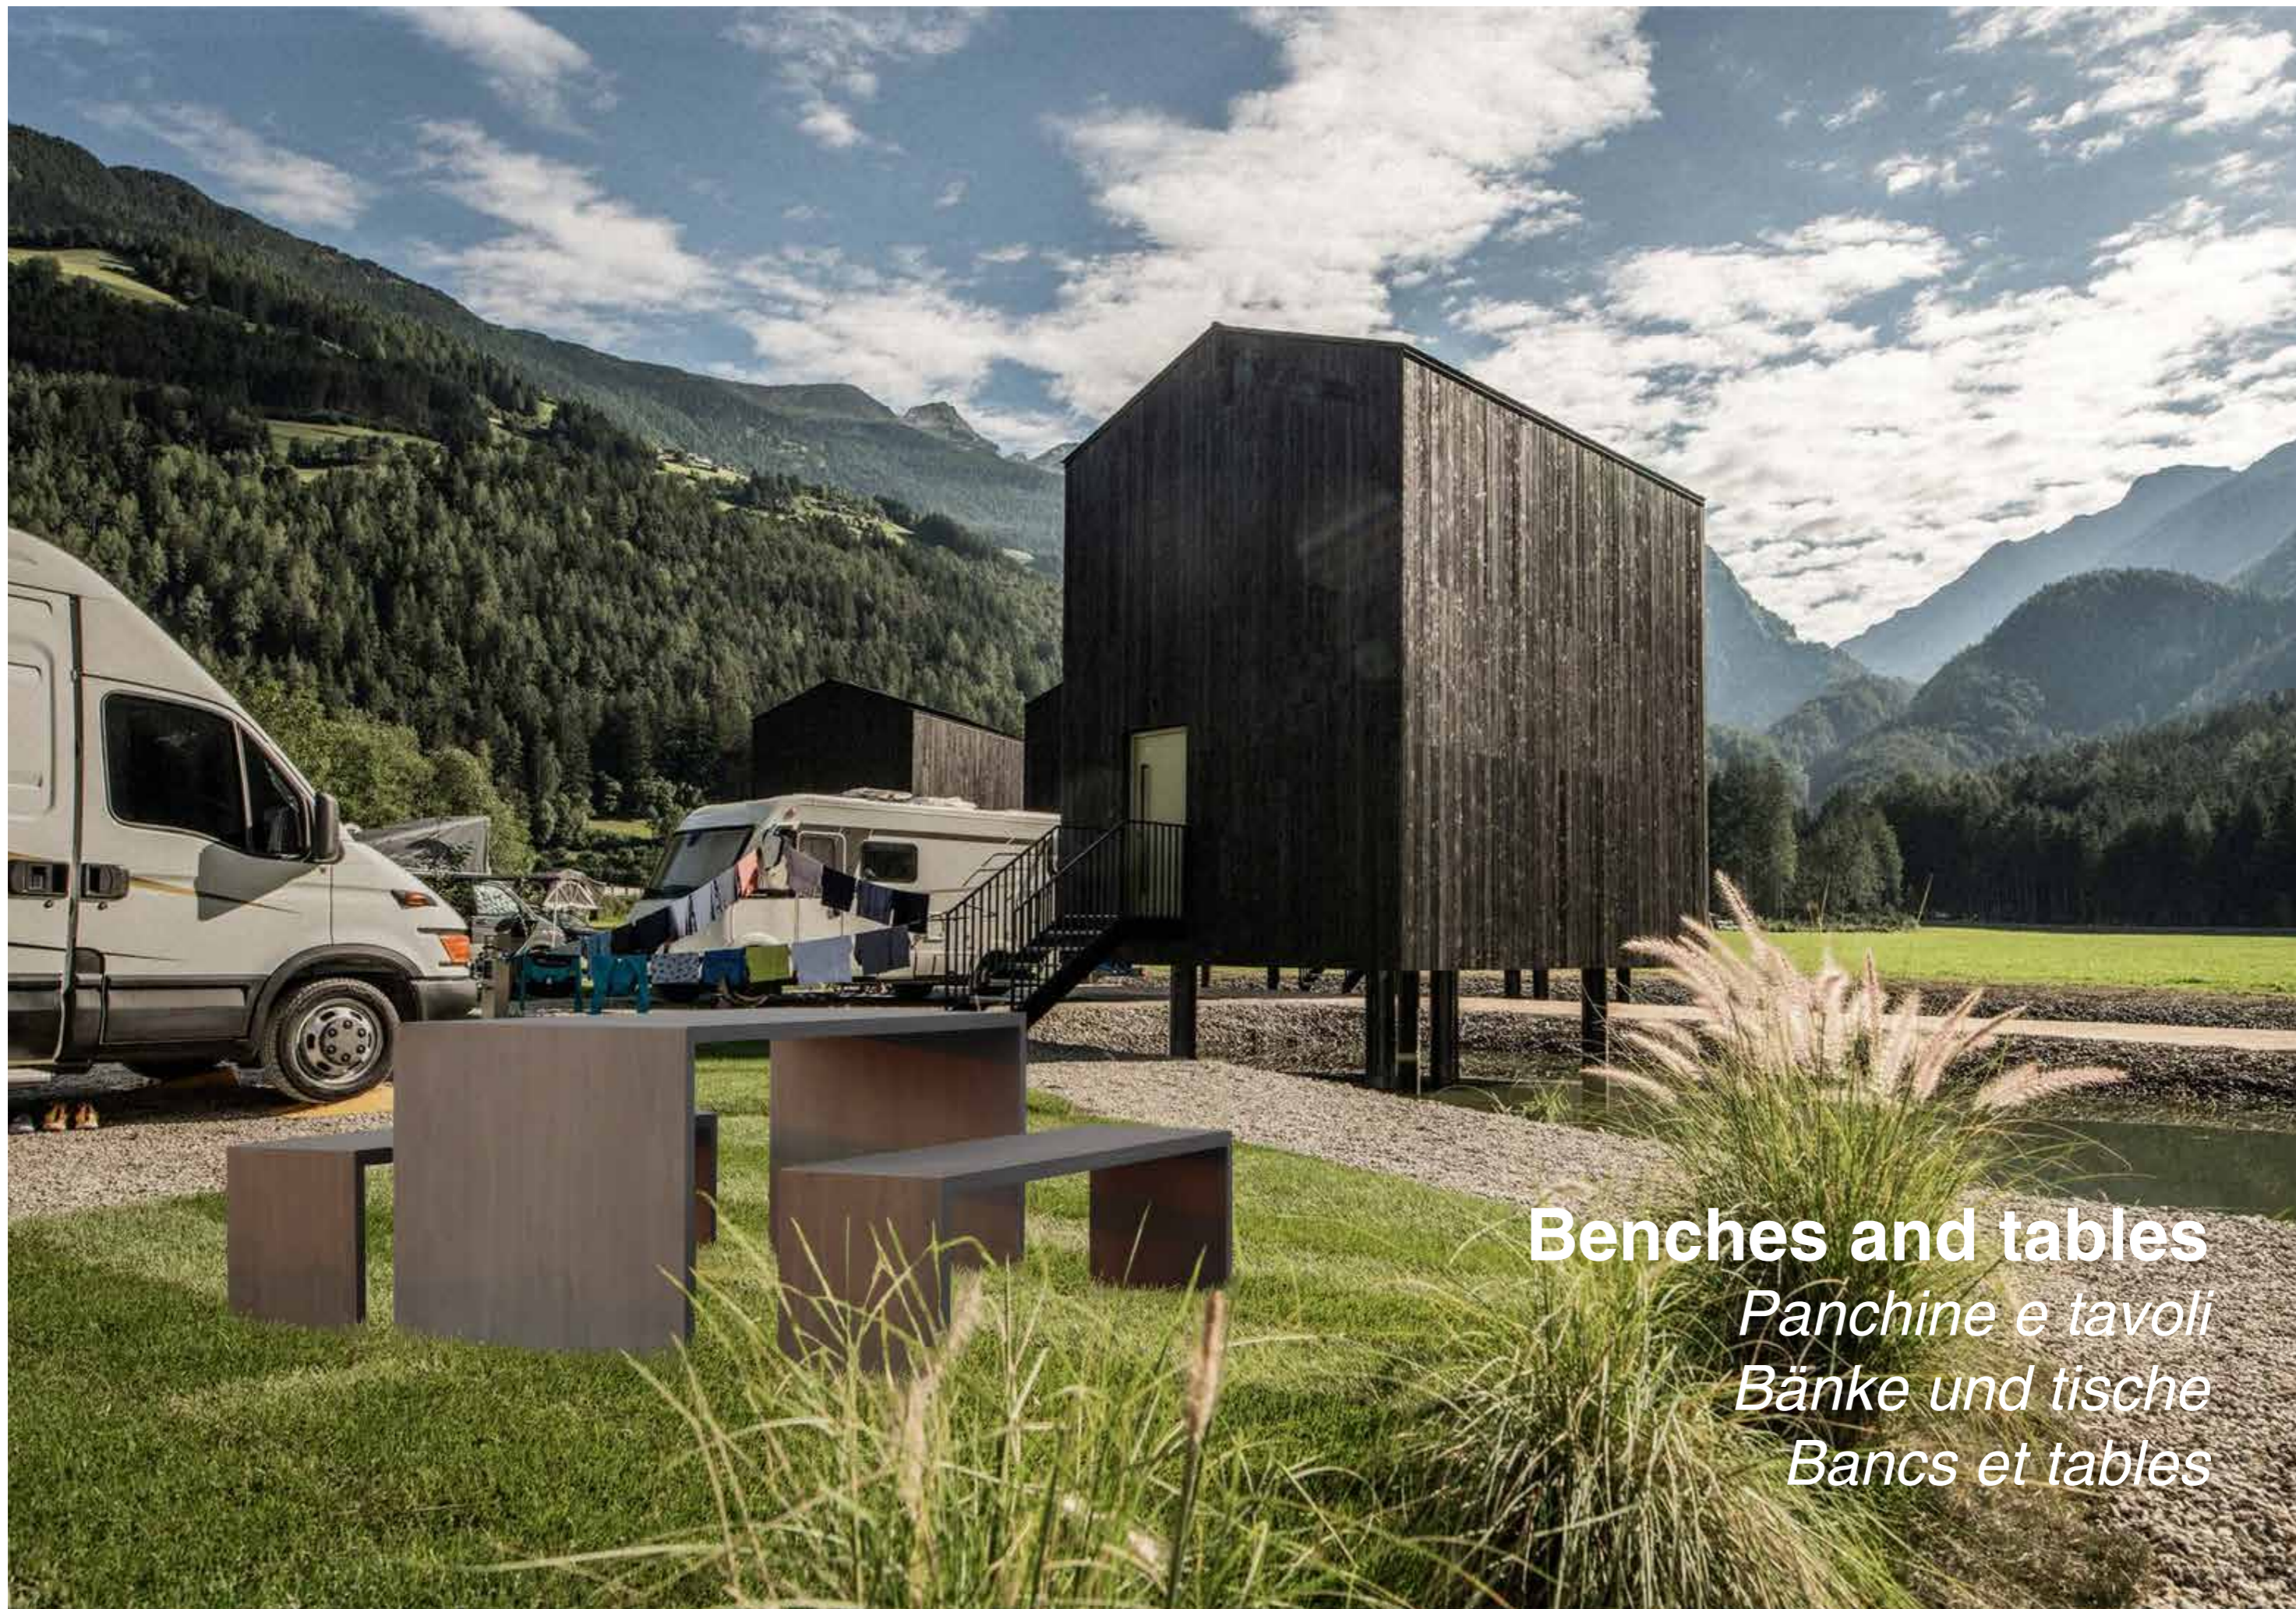

Benches and tables

Panchine e tavoli

Bänke und tische

Bancs et tables