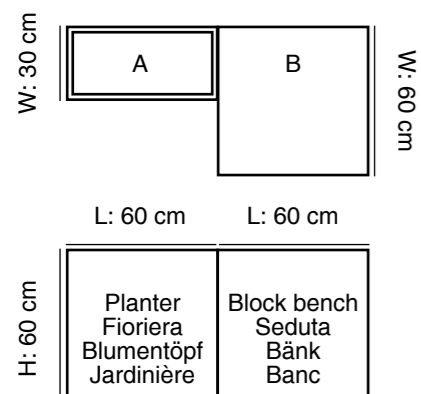

Fabricable from - Ricavabile da - Herstellbar aus - Réalisable à partir de
90x90x2 cm - 36"x36"x0.8"

Long Island

L: 120 cm L: 80 cm L: 80 cm L: 40 cm

Made of - Composto da - Gemacht aus - Composé de

	Code	L	W	T	H
A	000967	120 cm - 48"	40 cm - 16"	2 cm - 0.8"	40 cm - 16"
B	000549	80 cm - 32"	40 cm - 16"	2 cm - 0.8"	40 cm - 16"
C	000966	80 cm - 32"	40 cm - 16"	2 cm - 0.8"	40 cm - 16"
D	000574	40 cm - 16"	40 cm - 16"	2 cm - 0.8"	40 cm - 16"

Fabricable from - Ricavabile da - Herstellbar aus - Réalisable à partir de
90x90x2 cm - 36"x36"x0.8"

Downtown 2D

Made of - Composto da - Gemacht aus - Composé de

	Code	L	W	T	H
A	000969	60 cm - 24"	60 cm - 24"	2 cm - 0.8"	120 cm - 48"
B	000968	60 cm - 24"	60 cm - 24"	2 cm - 0.8"	90 cm - 36"
C	000550	60 cm - 24"	60 cm - 24"	2 cm - 0.8"	60 cm - 24"

Fabricable from - Ricavabile da - Herstellbar aus - Réalisable à partir de
60x120x2 cm - 24"x48"x0,8"

Downtown 3D

Made of - Composto da - Gemacht aus - Composé de

	Code	L	W	T	H
A	000969	60 cm - 24"	60 cm - 24"	2 cm - 0.8"	120 cm - 48"
B	000968	60 cm - 24"	60 cm - 24"	2 cm - 0.8"	90 cm - 36"
C	000550	60 cm - 24"	60 cm - 24"	2 cm - 0.8"	60 cm - 24"

Fabricable from - Ricavabile da - Herstellbar aus - Réalisable à partir de
60x120x2 cm - 24"x48"x0,8"

Bricks

Made of - Composto da - Gemacht aus - Composé de

	Code	L	W	T	H
A	000571	60 cm - 24"	30 cm - 12"	2 cm - 0.8"	60 cm - 24"
B	000726	60 cm - 24"	60 cm - 24"	2 cm - 0.8"	60 cm - 24"