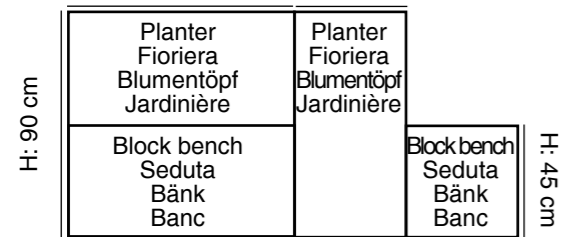

SOLIDA

Block benches

Sedute

Bänke

Bancs

Code	L	W	T	H	Fabricable from - Ricavabile da Herstellbar aus - Réalisable à partir de
000985	40 cm - 16"	40 cm - 16"	2 cm - 0.8"	40 cm - 16"	40x80x2 cm - 16"x32"x0.8"
000966	80 cm - 32"	40 cm - 16"	2 cm - 0.8"	40 cm - 16"	40x80x2 cm - 16"x32"x0.8"
000967	120 cm - 48"	40 cm - 16"	2 cm - 0.8"	40 cm - 16"	40x120x2 cm - 16"x48"x0.8"
000987	90 cm - 36"	45 cm - 18"	2 cm - 0.8"	45 cm - 18"	45x90x2 cm - 18"x36"x0.8"
000986	60 cm - 24"	30 cm - 12"	2 cm - 0.8"	60 cm - 24"	60x60x2 cm - 24"x24"x0.8"
000726	60 cm - 24"	60 cm - 24"	2 cm - 0.8"	60 cm - 24"	60x60x2 cm - 24"x24"x0.8"
001163	90 cm - 36"	60 cm - 24"	2 cm - 0.8"	60 cm - 24"	60x90x2 cm - 24"x36"x0.8"
001164	120 cm - 48"	60 cm - 24"	2 cm - 0.8"	60 cm - 24"	60x120x2 cm - 24"x48"x0.8"

Compositions

Composizioni

Kompositionen

Compositions

Mountain Island

Made of - Composto da - Gemacht aus - Composé de

	Code	L	W	T	H
A	001091	90 cm - 36"	45 cm - 18"	2 cm - 0.8"	90 cm - 36"
B	000987	90 cm - 36"	45 cm - 18"	2 cm - 0.8"	45 cm - 18"

Fabricable from - Ricavabile da - Herstellbar aus - Réalisable à partir de
90x90x2 cm - 36"x36"x0.8"

Long Island

L: 120 cm L: 80 cm L: 80 cm L: 40 cm

Made of - Composto da - Gemacht aus - Composé de

	Code	L	W	T	H
A	000967	120 cm - 48"	40 cm - 16"	2 cm - 0.8"	40 cm - 16"
B	000549	80 cm - 32"	40 cm - 16"	2 cm - 0.8"	40 cm - 16"
C	000966	80 cm - 32"	40 cm - 16"	2 cm - 0.8"	40 cm - 16"
D	000574	40 cm - 16"	40 cm - 16"	2 cm - 0.8"	40 cm - 16"