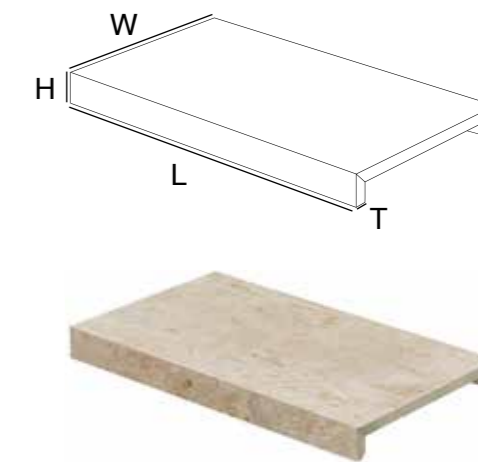

L coping

Copertina L

Abdeckplatt L

Couvertine L

U coping

Copertina U

Abdeckplatt U

Couvertine U

Code	W	L	T	H	Fabricable from - Ricavabile da Herstellbar aus - Réalisable à partir de
000169	35 cm - 14"	60 cm - 24"	2 cm - 0.8"	5 cm - 2"	60x60x2 cm - 24"x24"x0.8"
000649	34 cm - 13.4"	80 cm - 32"	2 cm - 0.8"	5 cm - 2"	40x80x2 cm - 16"x32"x0.8"
000170	35 cm - 14"	90 cm - 36"	2 cm - 0.8"	5 cm - 2"	60x90x2 cm - 24"x36"x0.8"
000171	34 cm - 13.4"	120 cm - 48"	2 cm - 0.8"	5 cm - 2"	40x120x2 cm - 16"x48"x0.8"
000650	35 cm - 14"	60 cm - 24"	3 cm - 1.2"	5 cm - 2"	60x60x3 cm - 24"x24"x1.2"
000651	34 cm - 13.4"	80 cm - 32"	3 cm - 1.2"	5 cm - 2"	40x80x3 cm - 16"x32"x1.2"
000652	35 cm - 14"	90 cm - 36"	3 cm - 1.2"	5 cm - 2"	90x90x3 cm - 36"x36"x1.2"
000653	34 cm - 13.4"	120 cm - 48"	3 cm - 1.2"	5 cm - 2"	40x120x3 cm - 16"x48"x1.2"

Code	W	L	T	H	Fabricable from - Ricavabile da Herstellbar aus - Réalisable à partir de
001150	30 cm - 12"	60 cm - 24"	2 cm - 0.8"	5 cm - 2"	60x60x2 cm - 24"x24"x0.8"
001151	30 cm - 12"	80 cm - 32"	2 cm - 0.8"	5 cm - 2"	40x80x2 cm - 16"x32"x0.8"
001152	30 cm - 12"	90 cm - 36"	2 cm - 0.8"	5 cm - 2"	60x90x2 cm - 24"x36"x0.8"
001153	30 cm - 12"	120 cm - 48"	2 cm - 0.8"	5 cm - 2"	40x120x2 cm - 16"x48"x0.8"
001154	30 cm - 12"	60 cm - 24"	3 cm - 1.2"	5 cm - 2"	60x60x3 cm - 24"x24"x1.2"
001155	30 cm - 12"	80 cm - 32"	3 cm - 1.2"	5 cm - 2"	40x80x3 cm - 16"x32"x1.2"
001156	30 cm - 12"	90 cm - 36"	3 cm - 1.2"	5 cm - 2"	90x90x3 cm - 36"x36"x1.2"
001157	30 cm - 12"	120 cm - 48"	3 cm - 1.2"	5 cm - 2"	40x120x3 cm - 16"x48"x1.2"