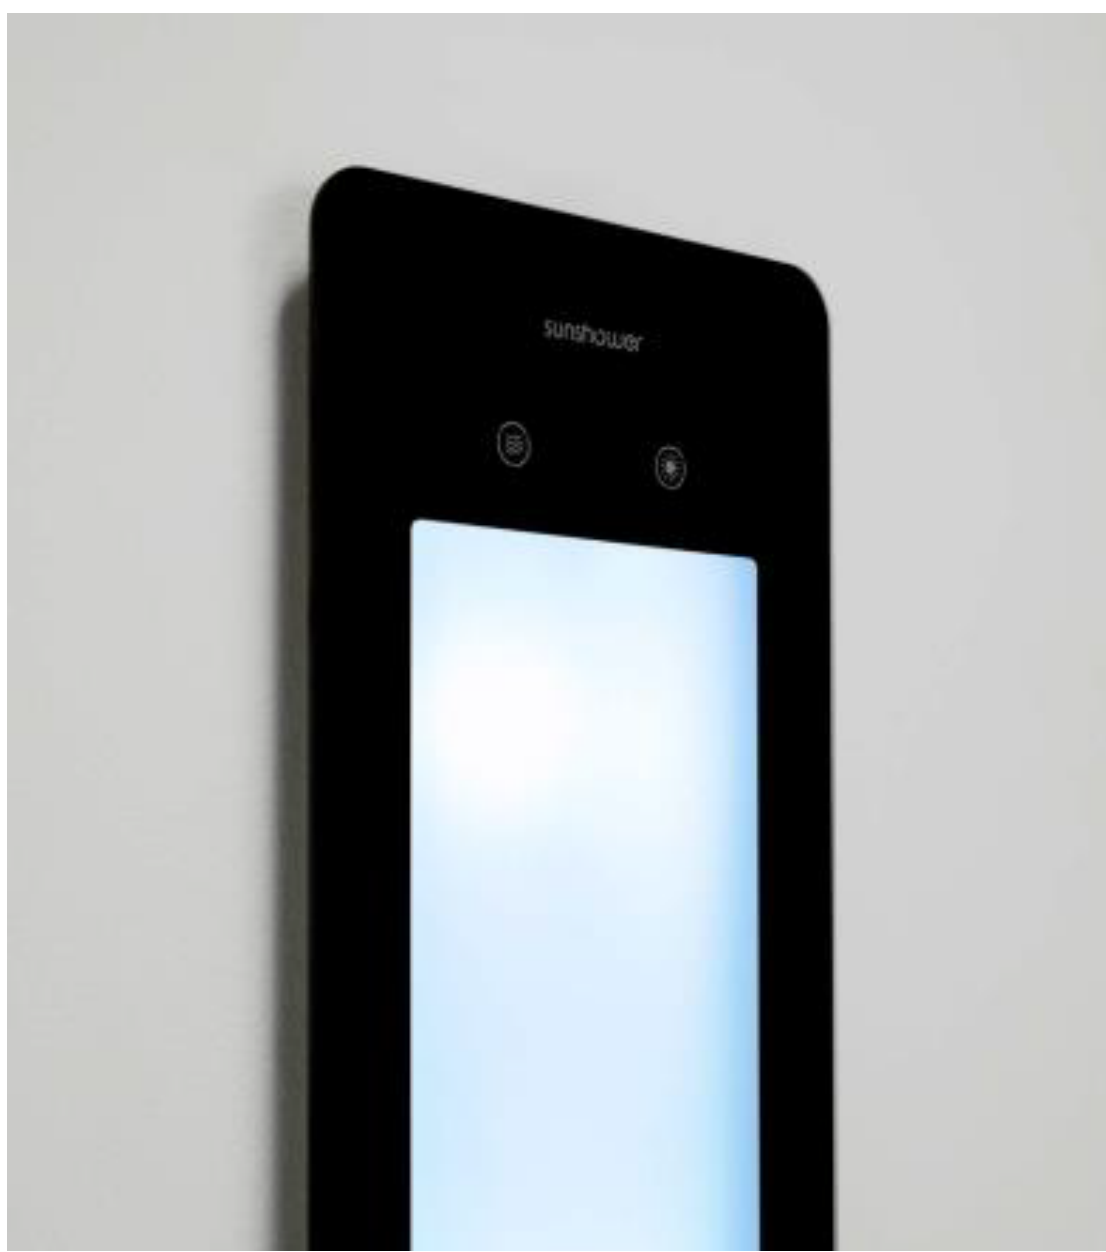

sunshower[®]
health & wellbeing

ROUND | One & Plus

**Pannelli irradianti per doccia
a raggi infrarossi e UV**

SUNSHOWER ROUND | ONE & PLUS

La gamma Sunshower si arricchisce della linea Round,
nelle varianti One e Plus.

Il **design curvo** incrementa la vasta gamma di **Sunshower**, venendo incontro alle esigenze di personalizzazione nei progetti e delle esigenze **private** e **business**.

Sunshower è lo **speciale pannello** che si installa **all'interno del box doccia o del bagno turco** e che dona in pochi minuti tutto il benessere dell'effetto del sole.

Progettata per l'uso in ambienti umidi, **Sunshower** è costituita da lampade che emettono **raggi infrarossi e/o raggi UV a basso dosaggio** in totale sicurezza rispettando le più severe norme e certificazioni europee, garantite da una profonda ricerca scientifica.

Sunshower Round, in entrambe le versioni, è disponibile nelle misure **S** (95x 33 cm), **M** (140x 33 cm), **L** (185 x 33 cm) e nelle quattro colorazioni: **Black**, **White**, **Sand White** e **Organic Grey**.