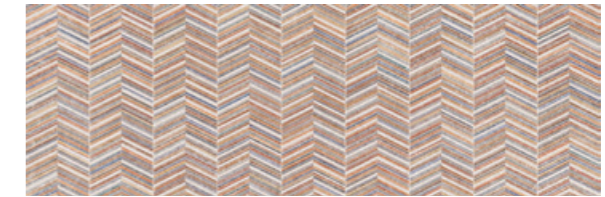

# Brixstone

Deko Kilim 30x90 R

Brixstone Bone 30x90 R - Deko Brixstone 30x90 R - Serena Crosscut Bone 90x90 - Lavabo / Washbasin: TBC04

Brixstone Moka 30x90 R - Deko Kilim 30x90 R - Serena Crosscut Moka 90x90 R

# Brixstone<sup>®</sup>

Pasta Blanca /  
White Body

Stones

30x90 R

Brixstone Bone 30x90 R 12"x36" R  
F5DA0AWBO1 / M1107

Brixstone Moka 30x90 R 12"x36" R  
F5DA0AWMO1 / M1107

\* Deko Brixstone 30x90 R 12"x36" R  
F5DA2AW991 / M1180