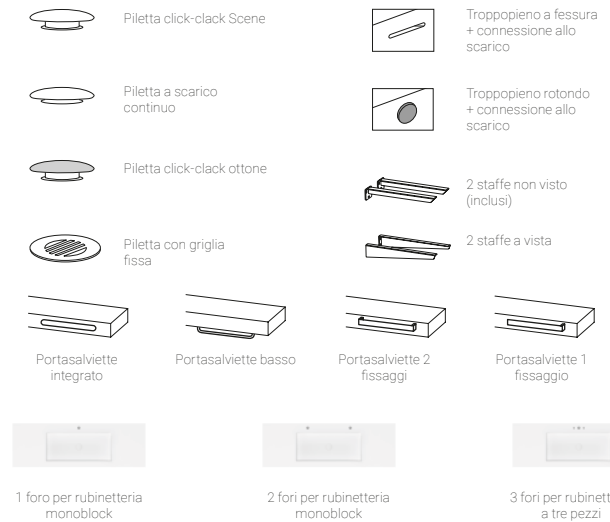

PROGRAM

Piano lavabo con vasca integrata realizzato in Scene® solid surface, un materiale compatto a base di resina e cariche minerali. Design personalizzato, con infinite possibilità di realizzazione. Ampia gamma di formati fino a 60 cm di profondità, 201 cm di lunghezza e 40 cm di spessore. Forme speciali e altri optional come mensole, cassetti e portasciugamani. Realizzato in texture liscia e colore bianco puro opaco.

hidrobox

Forme, dimensioni e personalizzazione

- A Dimensioni**
Vasta gamma di formati
Altezza da 1,2 a 40 cm,
profondità da 40 a 60 cm,
lunghezza da 60 a 201 cm.
- B Lavabo**
10 modelli, 35 formati complessivi
disponibili. Scegli forma,
dimensione e posizione.
- C Rubinetteria**
Tipo e numero di fori
adattabili in funzione
del lavabo.
- D Accessori**
Porta salviette di differenti forme
e modelli, integrati, metallici o
colorati. Vani a giorno e mensole
opzionali.
- E Alzate**
Alzata dritta o con vani aggiuntivi.
Arricchisci in altezza il tuo Program

Optional

Vasche

* Vasche inclusi

Accessori inclusi

- Vasche S1, S7, S14, S15, S17, S18, S21, S23, S24, S25, S26, S30, S31, S34, S35, S36, S38.
- Non fornite su SP. 12 cm

Normative

- Lavabi: UNE-EN 14688:2016+A1:2019