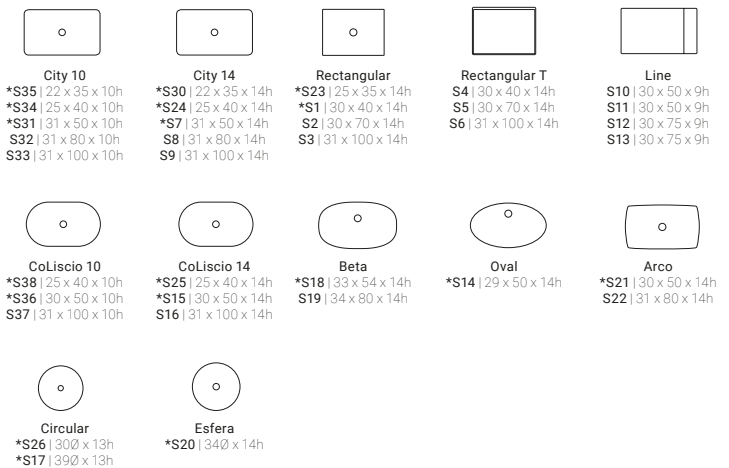

hidrobox

Forme, dimensioni e personalizzazione

- A Dimensioni**
Vasta gamma di formati
Altezza da 1,2 a 40 cm,
profondità da 40 a 60 cm,
lunghezza da 60 a 201 cm.
- B Lavabo**
10 modelli, 35 formati complessivi
disponibili. Scegli forma,
dimensione e posizione.
- C Rubinetteria**
Tipo e numero di fori
adattabili in funzione
del lavabo.
- D Accessori**
Porta salviette di differenti forme
e modelli, integrati, metallici o
colorati. Vani a giorno e mensole
opzionali.
- E Alzate**
Alzata dritta o con vani aggiuntivi.
Arricchisci in altezza il tuo Program

Optional

Vasche

* Vasche inclusi

Accessori inclusi

- Vasche S1, S7, S14, S15, S17, S18, S21, S23, S24, S25, S26, S30, S31, S34, S35, S36, S38.
- Non fornite su SP. 12 cm

Normative

- Lavabi: UNE-EN 14688:2016+A1:2019