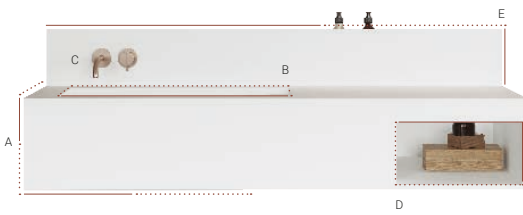

PROGRAM

Piano lavabo con vasca integrata realizzato in Scene® solid surface, un materiale compatto a base di resina e cariche minerali. Design personalizzato, con infinite possibilità di realizzazione. Ampia gamma di formati fino a 60 cm di profondità, 201 cm di lunghezza e 40 cm di spessore. Forme speciali e altri optional come mensole, cassetti e portasciugamani. Realizzato in texture liscia e colore bianco puro opaco.

hidrobox

Forme, dimensioni e personalizzazione

- A Dimensioni**
Vasta gamma di formati
Altezza da 1,2 a 40 cm,
profondità da 40 a 60 cm,
lunghezza da 60 a 201 cm.
- B Lavabo**
10 modelli, 35 formati complessivi
disponibili. Scegli forma,
dimensione e posizione.
- C Rubinetteria**
Tipo e numero di fori
adattabili in funzione
del lavabo.
- D Accessori**
Porta salviette di differenti forme
e modelli, integrati, metallici o
colorati. Vani a giorno e mensole
opzionali.
- E Alzate**
Alzata dritta o con vani aggiuntivi.
Arricchisci in altezza il tuo Program

Optional

Vasche

* Vasche inclusi

Accessori inclusi

- Vasche S1, S7, S14, S15, S17, S18, S21, S23, S24, S25, S26, S30, S31, S34, S35, S36, S38.
- Non fornite su SP. 12 cm

Normative

- Lavabi: UNE-EN 14688:2016+A1:2019