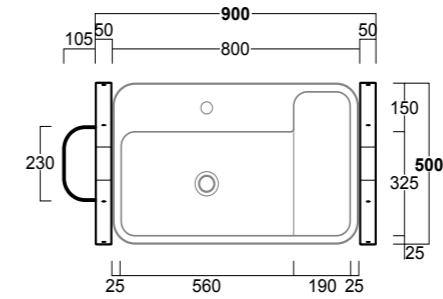

3 le dimensioni 60x50xh18cm 80x50xh18cm 100x50xh18cm, dove a cambiare è solo la lunghezza della vasca interna, mentre il piano d'appoggio mantiene le stesse dimensioni. I lavabi della collezione HOP sospesi o da appoggio, a firma Simas Design Team, sono corredati da una struttura porta lavabo, modulare, in cui la combinazione delle aste orizzontali consente di raggiungere tutte e 3 le misure dei lavabi, e funge anche da portasciugamani.

# HOP

**HOP 60**  
Lavabo 60.50.h18cm

**HOP S60**  
Struttura

**HOP 80**  
Lavabo 80.50.h18cm

**HOP S80**  
Struttura

**HOP 100**  
Lavabo 100.50.h18cm

**HOP S100**  
Struttura

**HOP 06**  
Mensola in ceramica  
cm 60 per strutture  
HOP S60 / S80 / S100

# R A T I O

RATIO è un lavabo in ceramica, firmato Simas Design Team, in cui le varie funzioni si armonizzano perfettamente nelle linee morbide e nei volumi generosi. Qui le linee minimali si assottigliano nel bordo e definiscono un perimetro all'interno del quale si crea un piano di appoggio laterale.