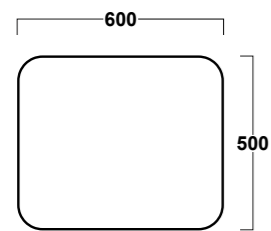

# HOP

**HOP 60**  
Lavabo 60.50.h18cm

**HOP S60**  
Struttura

**HOP 80**  
Lavabo 80.50.h18cm

**HOP S80**  
Struttura

**HOP 100**  
Lavabo 100.50.h18cm

**HOP S100**  
Struttura

**HOP 06**  
Mensola in ceramica  
cm 60 per strutture  
HOP S60 / S80 / S100