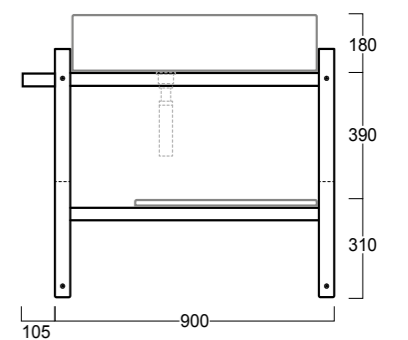

# HOP

**HOP 60**  
Lavabo 60.50.h18cm

**HOP S60**  
Struttura

**HOP 80**  
Lavabo 80.50.h18cm

**HOP S80**  
Struttura

**HOP 100**  
Lavabo 100.50.h18cm

**HOP S100**  
Struttura

**HOP 06**  
Mensola in ceramica  
cm 60 per strutture  
HOP S60 / S80 / S100