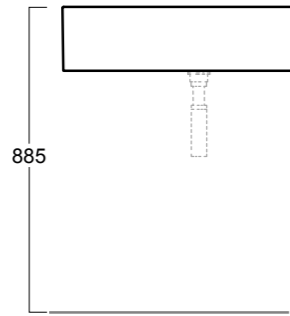

# RATIO

**RA 55**  
Lavabo 55.46.h18cm

**RA S75**  
Struttura per  
lavabo **RA 55**

**RA 65**  
Lavabo 65.46.h18cm

**RA S75**  
Struttura per  
lavabo **RA 65**

**RA 75**  
Lavabo 75.46.h18cm

**RA S75**  
Struttura per  
lavabo **RA 75**