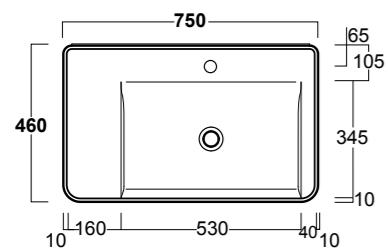

# RATIO

Schede Tecniche

# RATIO

**RA 55**  
Lavabo 55.46.h18cm

**RA S75**  
Struttura per  
lavabo **RA 55**

**RA 65**  
Lavabo 65.46.h18cm

**RA S75**  
Struttura per  
lavabo **RA 65**

**RA 75**  
Lavabo 75.46.h18cm

**RA S75**  
Struttura per  
lavabo **RA 75**