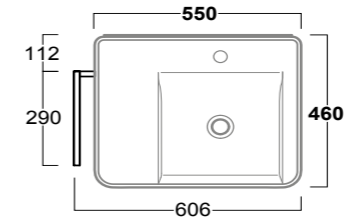

# RATIO

Schede Tecniche

# RATIO

**RA 55**  
Lavabo 55.46.h18cm

**RA S75**  
Struttura per  
lavabo **RA 55**

**RA 65**  
Lavabo 65.46.h18cm

**RA S75**  
Struttura per  
lavabo **RA 65**

**RA 75**  
Lavabo 75.46.h18cm

**RA S75**  
Struttura per  
lavabo **RA 75**