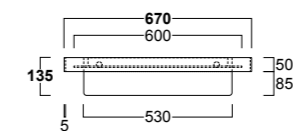

HOP SR60
Specchio retroilluminato

HOP PA
Porta asciugamani
laterale aggiuntivo