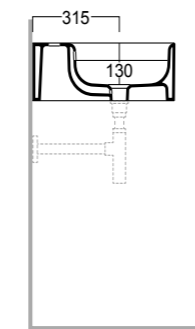

# HOP

**HOP 60**  
Lavabo 60.50.h18cm

**HOP S60**  
Struttura

**HOP 80**  
Lavabo 80.50.h18cm

**HOP S80**  
Struttura

**HOP 100**  
Lavabo 100.50.h18cm

**HOP S100**  
Struttura

**HOP 06**  
Mensola in ceramica  
cm 60 per strutture  
HOP S60 / S80 / S100