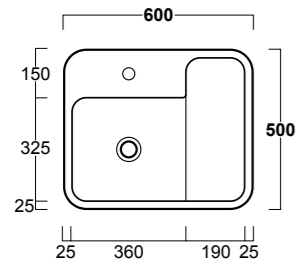

3 le dimensioni 60x50xh18cm 80x50xh18cm 100x50xh18cm, dove a cambiare è solo la lunghezza della vasca interna, mentre il piano d'appoggio mantiene le stesse dimensioni. I lavabi della collezione HOP sospesi o da appoggio, a firma Simas Design Team, sono corredati da una struttura porta lavabo, modulare, in cui la combinazione delle aste orizzontali consente di raggiungere tutte e 3 le misure dei lavabi, e funge anche da portasciugamani.

# HOP

**HOP 60**  
Lavabo 60.50.h18cm

**HOP S60**  
Struttura

**HOP 80**  
Lavabo 80.50.h18cm

**HOP S80**  
Struttura

**HOP 100**  
Lavabo 100.50.h18cm

**HOP S100**  
Struttura

**HOP 06**  
Mensola in ceramica  
cm 60 per strutture  
HOP S60 / S80 / S100