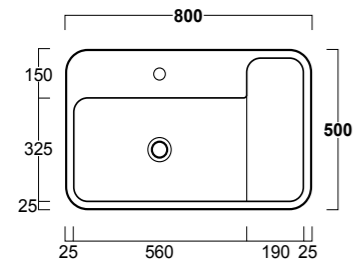

3 le dimensioni 60x50xh18cm 80x50xh18cm 100x50xh18cm, dove a cambiare è solo la lunghezza della vasca interna, mentre il piano d'appoggio mantiene le stesse dimensioni. I lavabi della collezione HOP sospesi o da appoggio, a firma Simas Design Team, sono corredati da una struttura porta lavabo, modulare, in cui la combinazione delle aste orizzontali consente di raggiungere tutte e 3 le misure dei lavabi, e funge anche da portasciugamani.

# HOP

**HOP 60**  
Lavabo 60.50.h18cm

**HOP S60**  
Struttura

**HOP 80**  
Lavabo 80.50.h18cm

**HOP S80**  
Struttura

**HOP 100**  
Lavabo 100.50.h18cm

**HOP S100**  
Struttura

**HOP 06**  
Mensola in ceramica  
cm 60 per strutture  
HOP S60 / S80 / S100