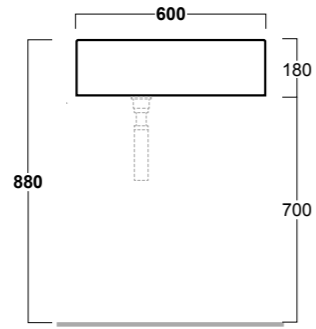

3 le dimensioni 60x50xh18cm 80x50xh18cm 100x50xh18cm, dove a cambiare è solo la lunghezza della vasca interna, mentre il piano d'appoggio mantiene le stesse dimensioni. I lavabi della collezione HOP sospesi o da appoggio, a firma Simas Design Team, sono corredati da una struttura porta lavabo, modulare, in cui la combinazione delle aste orizzontali consente di raggiungere tutte e 3 le misure dei lavabi, e funge anche da portasciugamani.

# HOP

**HOP 60**  
Lavabo 60.50.h18cm

**HOP S60**  
Struttura

**HOP 80**  
Lavabo 80.50.h18cm

**HOP S80**  
Struttura

**HOP 100**  
Lavabo 100.50.h18cm

**HOP S100**  
Struttura

**HOP 06**  
Mensola in ceramica  
cm 60 per strutture  
HOP S60 / S80 / S100