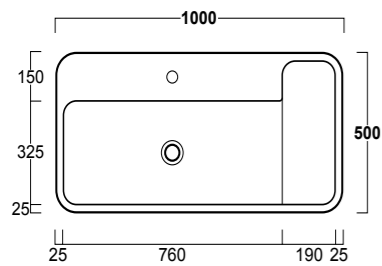

3 le dimensioni 60x50xh18cm 80x50xh18cm 100x50xh18cm, dove a cambiare è solo la lunghezza della vasca interna, mentre il piano d'appoggio mantiene le stesse dimensioni. I lavabi della collezione HOP sospesi o da appoggio, a firma Simas Design Team, sono corredati da una struttura porta lavabo, modulare, in cui la combinazione delle aste orizzontali consente di raggiungere tutte e 3 le misure dei lavabi, e funge anche da portasciugamani.

# HOP

**HOP 60**  
Lavabo 60.50.h18cm

**HOP S60**  
Struttura

**HOP 80**  
Lavabo 80.50.h18cm

**HOP S80**  
Struttura

**HOP 100**  
Lavabo 100.50.h18cm

**HOP S100**  
Struttura

**HOP 06**  
Mensola in ceramica  
cm 60 per strutture  
HOP S60 / S80 / S100

# R A T I O

RATIO è un lavabo in ceramica, firmato Simas Design Team, in cui le varie funzioni si armonizzano perfettamente nelle linee morbide e nei volumi generosi. Qui le linee minimali si assottigliano nel bordo e definiscono un perimetro all'interno del quale si crea un piano di appoggio laterale.