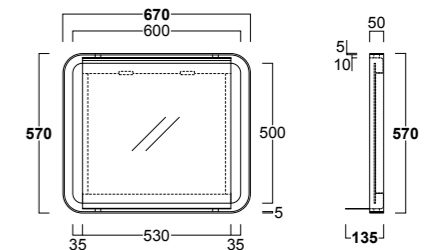

HOP SR60
Specchio retroilluminato

HOP PA
Porta asciugamani
laterale aggiuntivo