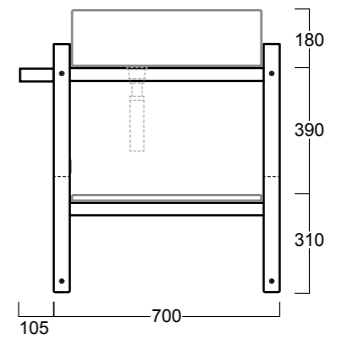

# HOP

**HOP 60**  
Lavabo 60.50.h18cm

**HOP S60**  
Struttura

**HOP 80**  
Lavabo 80.50.h18cm

**HOP S80**  
Struttura

**HOP 100**  
Lavabo 100.50.h18cm

**HOP S100**  
Struttura

**HOP 06**  
Mensola in ceramica  
cm 60 per strutture  
HOP S60 / S80 / S100