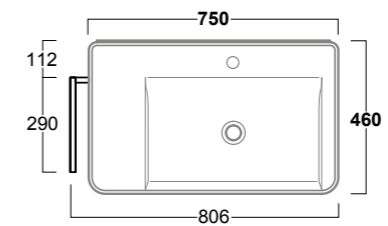

# RATIO

**RA 55**  
Lavabo 55.46.h18cm

**RA S75**  
Struttura per  
lavabo **RA 55**

**RA 65**  
Lavabo 65.46.h18cm

**RA S75**  
Struttura per  
lavabo **RA 65**

**RA 75**  
Lavabo 75.46.h18cm

**RA S75**  
Struttura per  
lavabo **RA 75**