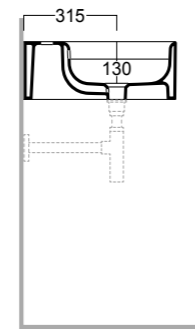

# HOP

Schede Tecniche

# HOP

**HOP 60**  
Lavabo 60.50.h18cm

**HOP S60**  
Struttura

**HOP 80**  
Lavabo 80.50.h18cm

**HOP S80**  
Struttura

**HOP 100**  
Lavabo 100.50.h18cm

**HOP S100**  
Struttura

**HOP 06**  
Mensola in ceramica  
cm 60 per strutture  
HOP S60 / S80 / S100