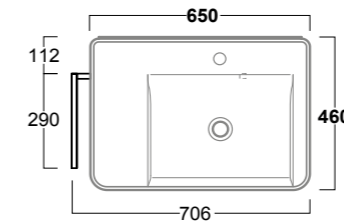

# RATIO

**RA 55**  
Lavabo 55.46.h18cm

**RA S75**  
Struttura per  
lavabo **RA 55**

**RA 65**  
Lavabo 65.46.h18cm

**RA S75**  
Struttura per  
lavabo **RA 65**

**RA 75**  
Lavabo 75.46.h18cm

**RA S75**  
Struttura per  
lavabo **RA 75**