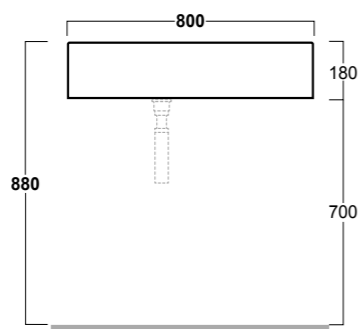

3 le dimensioni 60x50xh18cm 80x50xh18cm 100x50xh18cm, dove a cambiare è solo la lunghezza della vasca interna, mentre il piano d'appoggio mantiene le stesse dimensioni. I lavabi della collezione HOP sospesi o da appoggio, a firma Simas Design Team, sono corredati da una struttura porta lavabo, modulare, in cui la combinazione delle aste orizzontali consente di raggiungere tutte e 3 le misure dei lavabi, e funge anche da portasciugamani.

# HOP

**HOP 60**  
Lavabo 60.50.h18cm

**HOP S60**  
Struttura

**HOP 80**  
Lavabo 80.50.h18cm

**HOP S80**  
Struttura

**HOP 100**  
Lavabo 100.50.h18cm

**HOP S100**  
Struttura

**HOP 06**  
Mensola in ceramica  
cm 60 per strutture  
HOP S60 / S80 / S100