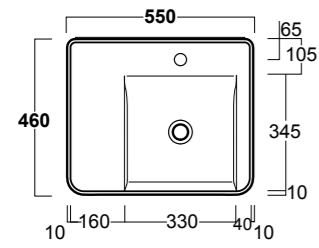

# RATIO

**RA 55**  
Lavabo 55.46.h18cm

**RA S75**  
Struttura per  
lavabo **RA 55**

**RA 65**  
Lavabo 65.46.h18cm

**RA S75**  
Struttura per  
lavabo **RA 65**

**RA 75**  
Lavabo 75.46.h18cm

**RA S75**  
Struttura per  
lavabo **RA 75**