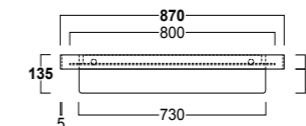

HOP SR80
Specchio retroilluminato