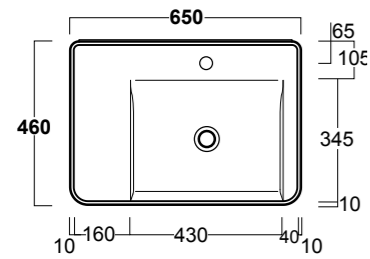

# RATIO

Schede Tecniche

# RATIO

**RA 55**  
Lavabo 55.46.h18cm

**RA S75**  
Struttura per  
lavabo **RA 55**

**RA 65**  
Lavabo 65.46.h18cm

**RA S75**  
Struttura per  
lavabo **RA 65**

**RA 75**  
Lavabo 75.46.h18cm

**RA S75**  
Struttura per  
lavabo **RA 75**