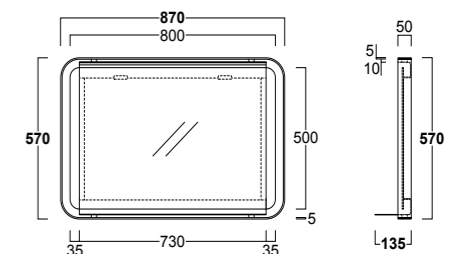

3 le dimensioni 60x50xh18cm 80x50xh18cm 100x50xh18cm, dove a cambiare è solo la lunghezza della vasca interna, mentre il piano d'appoggio mantiene le stesse dimensioni. I lavabi della collezione HOP sospesi o da appoggio, a firma Simas Design Team, sono corredati da una struttura porta lavabo, modulare, in cui la combinazione delle aste orizzontali consente di raggiungere tutte e 3 le misure dei lavabi, e funge anche da portasciugamani.

# HOP

**HOP 60**  
Lavabo 60.50.h18cm

**HOP S60**  
Struttura

**HOP 80**  
Lavabo 80.50.h18cm

**HOP S80**  
Struttura

**HOP 100**  
Lavabo 100.50.h18cm

**HOP S100**  
Struttura

**HOP 06**  
Mensola in ceramica  
cm 60 per strutture  
HOP S60 / S80 / S100

# R A T I O

RATIO è un lavabo in ceramica, firmato Simas Design Team, in cui le varie funzioni si armonizzano perfettamente nelle linee morbide e nei volumi generosi. Qui le linee minimali si assottigliano nel bordo e definiscono un perimetro all'interno del quale si crea un piano di appoggio laterale.