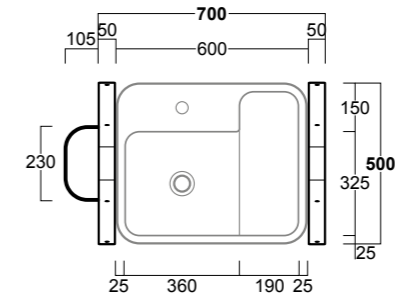

3 le dimensioni 60x50xh18cm 80x50xh18cm 100x50xh18cm, dove a cambiare è solo la lunghezza della vasca interna, mentre il piano d'appoggio mantiene le stesse dimensioni. I lavabi della collezione HOP sospesi o da appoggio, a firma Simas Design Team, sono corredati da una struttura porta lavabo, modulare, in cui la combinazione delle aste orizzontali consente di raggiungere tutte e 3 le misure dei lavabi, e funge anche da portasciugamani.

# HOP

**HOP 60**  
Lavabo 60.50.h18cm

**HOP S60**  
Struttura

**HOP 80**  
Lavabo 80.50.h18cm

**HOP S80**  
Struttura

**HOP 100**  
Lavabo 100.50.h18cm

**HOP S100**  
Struttura

**HOP 06**  
Mensola in ceramica  
cm 60 per strutture  
HOP S60 / S80 / S100