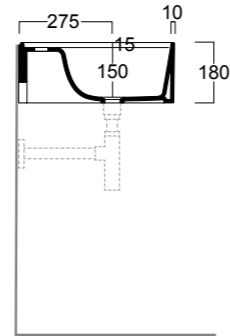

# RATIO

Schede Tecniche

# RATIO

**RA 55**  
Lavabo 55.46.h18cm

**RA S75**  
Struttura per  
lavabo **RA 55**

**RA 65**  
Lavabo 65.46.h18cm

**RA S75**  
Struttura per  
lavabo **RA 65**

**RA 75**  
Lavabo 75.46.h18cm

**RA S75**  
Struttura per  
lavabo **RA 75**