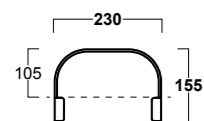

HOP SR60
Specchio retroilluminato

HOP PA
Porta asciugamani
laterale aggiuntivo