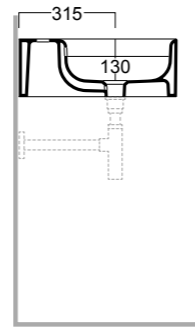

# HOP

**HOP 60**  
Lavabo 60.50.h18cm

**HOP S60**  
Struttura

**HOP 80**  
Lavabo 80.50.h18cm

**HOP S80**  
Struttura

**HOP 100**  
Lavabo 100.50.h18cm

**HOP S100**  
Struttura

**HOP 06**  
Mensola in ceramica  
cm 60 per strutture  
HOP S60 / S80 / S100