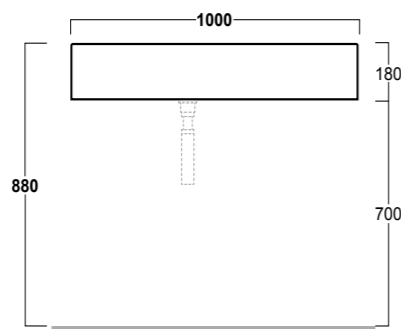

# HOP

**HOP 60**  
Lavabo 60.50.h18cm

**HOP S60**  
Struttura

**HOP 80**  
Lavabo 80.50.h18cm

**HOP S80**  
Struttura

**HOP 100**  
Lavabo 100.50.h18cm

**HOP S100**  
Struttura

**HOP 06**  
Mensola in ceramica  
cm 60 per strutture  
HOP S60 / S80 / S100