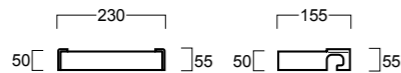

HOP SR60
Specchio retroilluminato

HOP PA
Porta asciugamani
laterale aggiuntivo