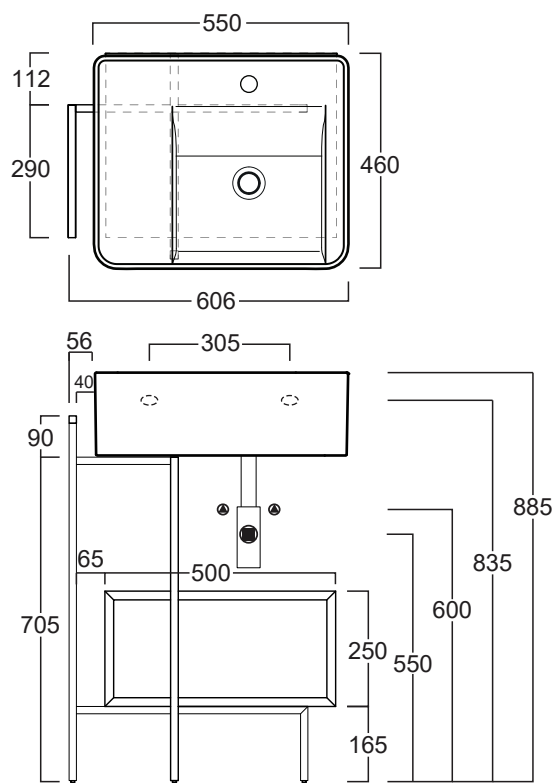

# Ratio

## Lavabo / Washbasin

## RA-S75

Disegni Tecnici  
Technical Drawings

Struttura per lavabo RA55 - RA65/RA75  
con portasciugamani integrato e vano a giorno  
*Free standing frame for RA55 - RA65/RA75 basins with  
lefthand towel holder complete with open cabinet*