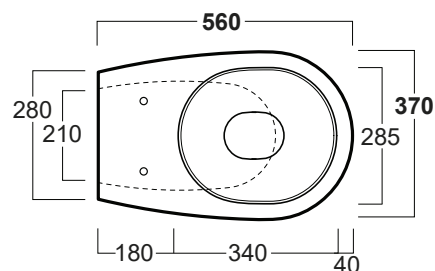

# Vignoni

Vaso sospeso / Wall hung WC

simas<sup>®</sup>  
ACQUA SPACE

## VI18 VERT Green Vertigo

Disegni Tecnici  
Technical Drawings

Vaso sospeso con scarico a vortice  
Completo di set di fissaggio F85

Wall hung WC with vortex flush  
Complete with fixing set F85

Accessori di completamento  
Accessories available

- Coprivaso in termoindurente  
cerniere cromo VI 003
- Thermoset toilet seat with  
chrome-finish VI 003
- Coprivaso in termoindurente  
cerniere rallentate cromo VI 004
- Thermoset toilet seat with  
chrome-finish soft-closing hinges VI 004
- Coppia staffe di fissaggio per vaso o bidet  
sospesi F84
- A pair of brackets for wall hung WC  
or bidet F84
- CT06 Curva tecnica per scarico H 18 cm\*
- CT06 Curved pipe for outlet to H 18 cm