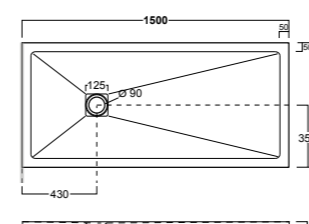

RK715 700X1500 h30	RK814 800X1400 h30
RK716 700X1600 h30	RK816 800X1600 h30
RK717 700X1700 h30	RK817 800X1700 h30
	RK818 800X1800 h30