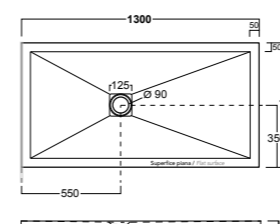

PT713 700X1300 h25	PT813 800X1300 h25	PT913 900X1300 h25
PT714 700X1400 h25	PT814 800X1400 h25	PT914 900X1400 h25