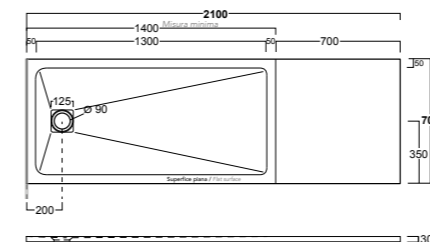

RK721 700X2100 h30	RK88 800X800 h30	RK99 900X900 h30
RK722 700X2200 h30	RK821 800X2100 h30	RK921 900X2100 h30
RK723 700X2300 h30	RK822 800X2200 h30	RK922 900X2200 h30
RK724 700X2400 h30	RK823 800X2300 h30	RK923 900X2300 h30
RK725 700X2500 h30	RK824 800X2400 h30	RK924 900X2400 h30
	RK825 800X2500 h30	RK925 900X2500 h30
		RK1010 1000X1000 h30