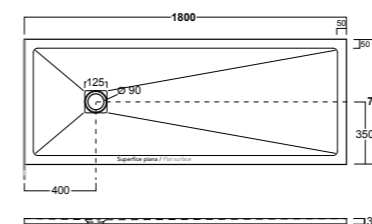

RK718 700X1800 h30	RK915 900x1500 h30	RK1012 1000X1200 h30
RK719 700X1900 h30	RK916 900x1600 h30	RK1013 1000X1300 h30
RK720 700X2000 h30	RK917 900x1700 h30	RK1014 1000X1400 h30
	RK918 900x1800 h30	RK1015 1000X1500 h30
RK819 800X1900 h30	RK919 900x1900 h30	RK1018 1000X1800 h30
RK820 800X2000 h30	RK920 900x2000 h30	RK1019 1000X1900 h30
		RK1020 1000X2000 h30