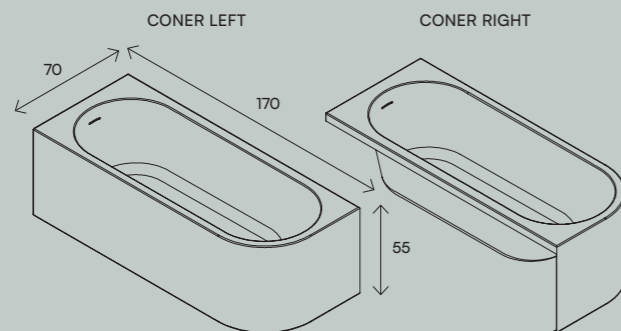

ZENON

Space without limits

Corner is a bathtub that, thanks to its shape, adapts and minimises space.

Available in two versions, left and right depending on the location.

It is available in a matt white finish, the advantages of acrylic make it a highly resistant and durable option.

Corner

BATHTUB - BAÑERA - BAIGNOIRE - VASCA DA BAGNO - BADEWANNE

ACRYLIC

ES Espacio sin límites. Corner es una bañera que gracias a su forma se adapta y minimiza el espacio. Disponible en dos versiones de colocación a izquierda y derecha dependiendo de la ubicación. Esta disponible en acabado blanco mate, las ventajas del acrílico hacen que sea una opción altamente resistente y duradera.

FR Un espace sans limites. Corner est une baignoire qui, grâce à sa forme, s'adapte et minimise l'espace. Elle est disponible en deux versions, gauche et droite, en fonction de l'emplacement. Elle est disponible en finition blanc mat, les avantages de l'acrylique en font une option très résistante et durable.

IT Spazio senza limiti. Corner è una vasca che, grazie alla sua forma, si adatta e riduce al minimo lo spazio. Disponibile in due versioni, destra e sinistra, a seconda della posizione. Disponibile in finitura bianca opaca, i vantaggi dell'acrilico ne fanno un'opzione altamente resistente e duratura.