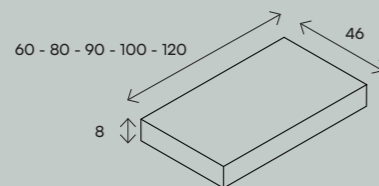

# Skirt Wood

WOODEN SHELVES - ESTANTE MADERA - ETAGÈRE EN BOIS - MENSOLE IN LEGNO - HOLZREGAL

WOOD

**ES** Diseño y funcionalidad en una encimera de pared. Los estantes de baño Skirt Wood de Zenon son la apuesta más ligera y elegante para cualquier tipo de baño. Una encantadora encimera que será una apuesta segura si buscas diseño y elegancia para tus proyectos.