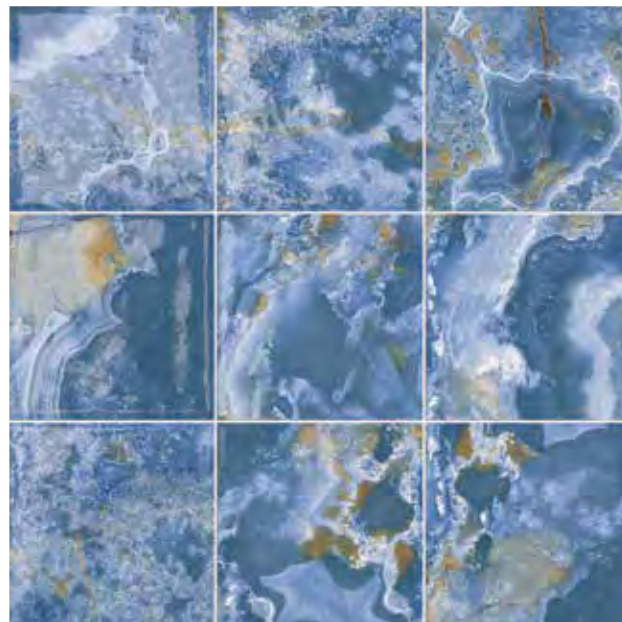

1515CSS002
CROSS BLUE
15x15 6"x6"