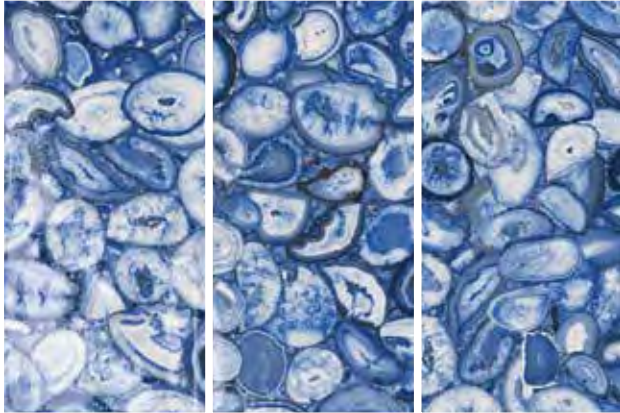

1530TRO003 **TROPICAL OCEAN** 15x30 6"x12"