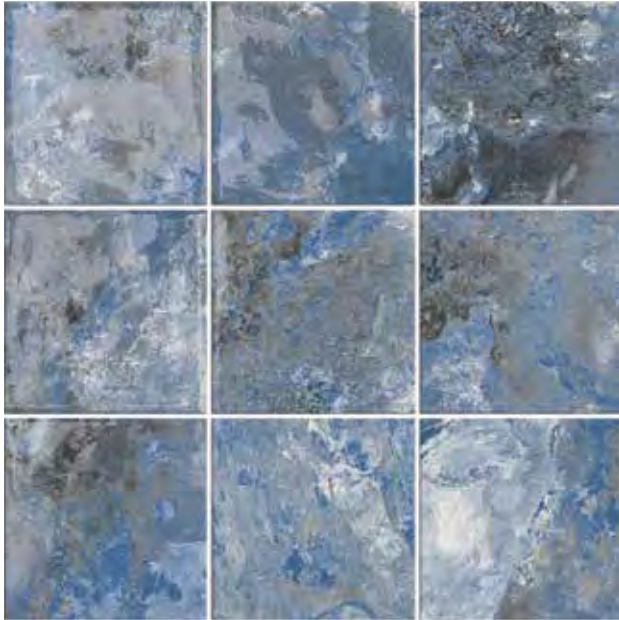

GLAZED PORCELAIN TILES
GRES PORCELLANATO
SMALTATO

R11
DIN 51130
antislip

A
DIN 51097

V4
substantial

1515CRY003
CRYSTAL NAVY
15x15 6"x6"

AVAILABLE ALSO IN
R11 ANTISLIP FINISH