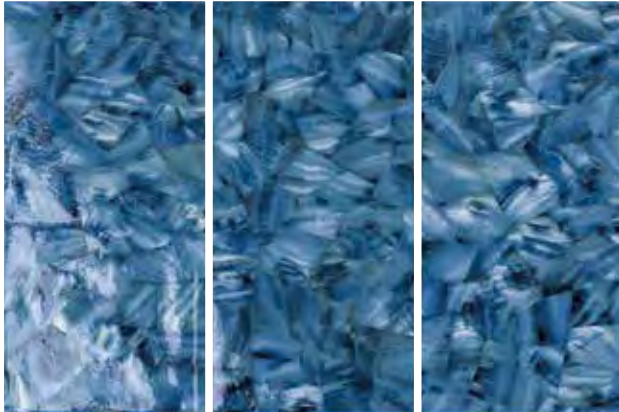

3030BAY102
BAY SKY MOSAIC
5x5 2"x2" / 30x30 12"x12"

3030BAY202
BAY SKY MOSAIC BRICK
5x2,5 2"x1" / 30x30 12"x12"

GLAZED PORCELAIN TILES
GRES PORCELLANATO
SMALTATO

A
DIN 51097

V3
moderate

1530BAY003 **BAY OCEAN** 15x30 6"x12"