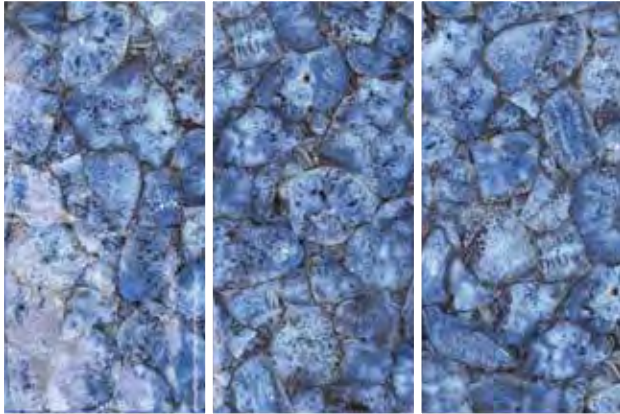

1530REF003 **REEF OCEAN** 15x30 6"x12"