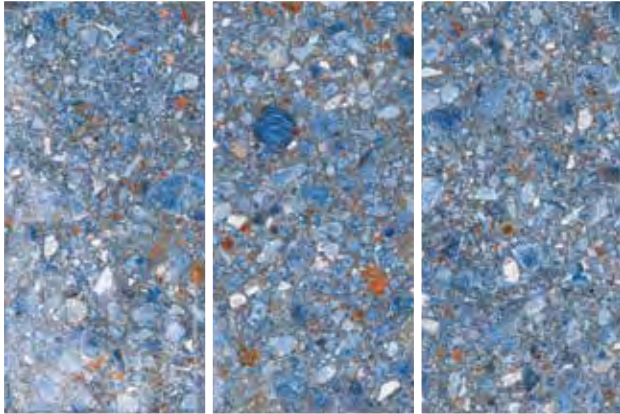

GLAZED PORCELAIN TILES
GRES PORCELLANATO
SMALTATO

A
DIN 51097

V3
moderate

1530BEA003 **BEACH OCEAN** 15x30 6"x12"