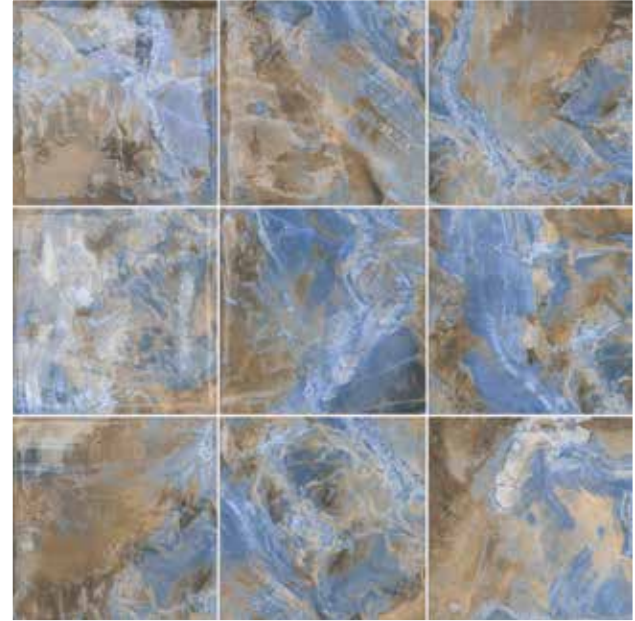

3030DEE201
DEEP OCEAN MOSAIC BRICK
5x2,5 2"x1" / 30x30 12"x12"

3030DEE102
DEEP EMERALD MOSAIC
5x5 2"x2" / 30x30 12"x12"

3030DEE202
DEEP EMERALD MOSAIC BRICK
5x2,5 2"x1" / 30x30 12"x12"

1515DEE003
DEEP LAND
15x15 6"x6"