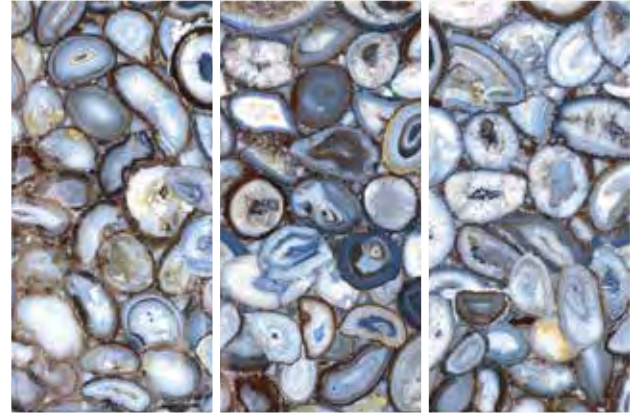

1530TRO004 **TROPICAL NATURAL** 15x30 6"x12"