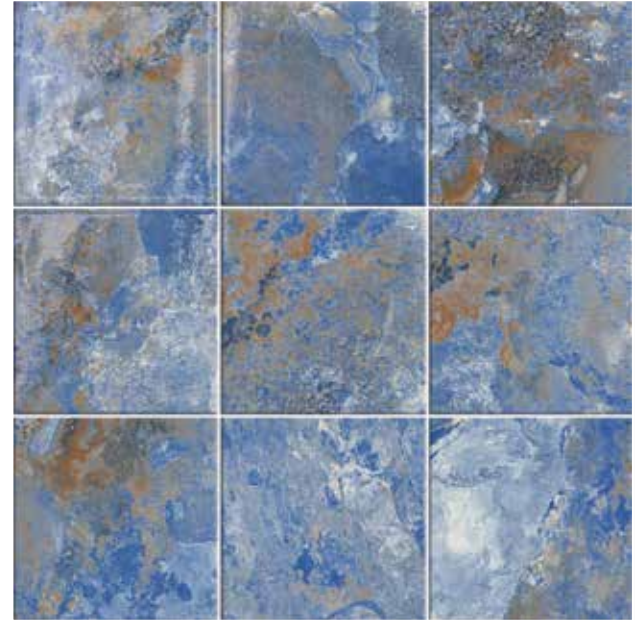

1515CRY004
CRYSTAL RUST
15x15 6"x6"