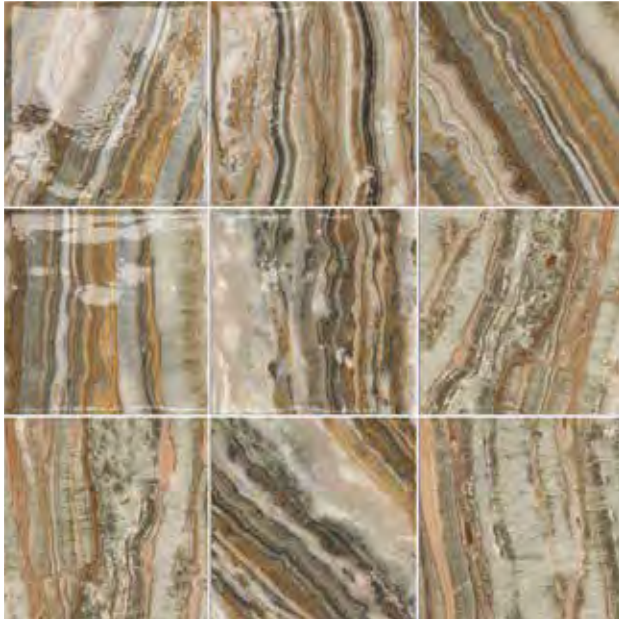

GLAZED PORCELAIN TILES
GRES PORCELLANATO
SMALTATO

A
DIN 51097

V4
substantial

1515ONX003
ONYX BROWN
15x15 6"x6"