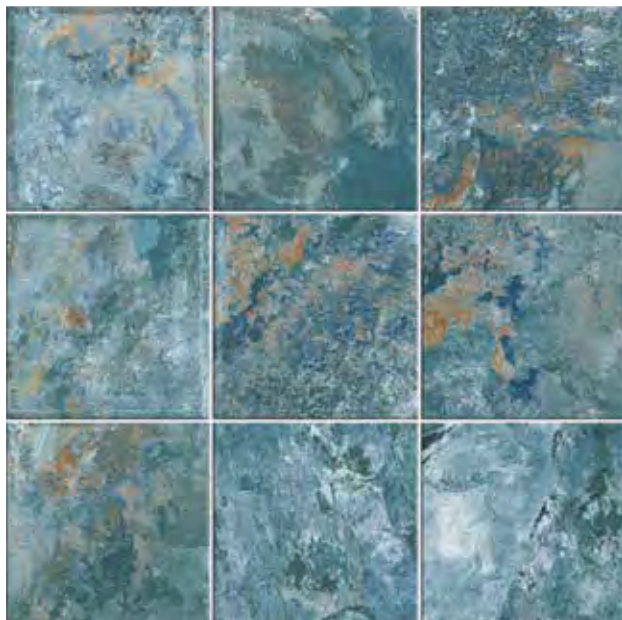

CRYSTAL

SWIMMING POOL SERIES

8,5 mm

GLOSSY

1515CRY001
CRYSTAL EMERALD
15x15 6"x6"

AVAILABLE ALSO IN
R11 ANTISLIP FINISH