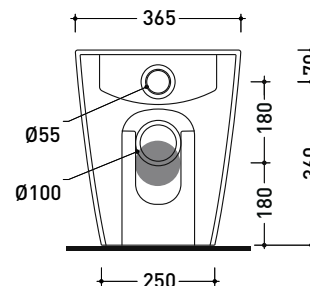

sezione laterale / section

vista laterale / lateral view

sezione longitudinale / section

dimensioni in mm

Le misure dimensionali riportate hanno una tolleranza del 2%

PY118S

Vaso sospeso con sistema **gosilent** (completo di kit fissaggio art. 9008)

Dim. Imballo cm | Peso kg | Pz. Pallet n° 15

CE UNI EN 997 Dop-No997

FLAMINIA sconsiglia l'abbinamento di questo Wc con passo rapido/flussometro e cassette alte tradizionali.

vista zenitale / zenital view

vista laterale / lateral view

vista retro / back view

da/from 100 a/to 120 mm

sezione longitudinale / section

art. LK1012 (LKR90+LKR40)
connessioni di scarico
(in dotazione)
drainage connector
(included in the box)