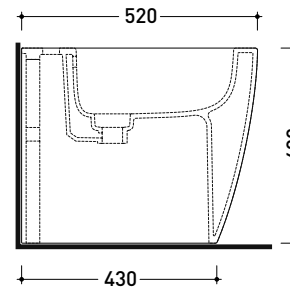

da/from 180 a/to 200 mm

LK2022 (SET: LKRS+LKR40)

da/from 200 a/to 220 mm

LK2233 (SET: LKR90+LKR33)

da/from 220 a/to 350* mm

ATTENZIONE: LE CONNESSIONI DI SCARICO NON SONO INCLUSE

PY217

Bidet back to wall monoforo

- con troppopieno • senza foro rubinetto su richiesta

Complementi: Complemento bidet Niagara (TR40)
 Rubinetti bidet linea ONE - NOKÉ - SI - FOLD - X1 - STIL
 Accessori linea TWO - HOOP - FOLD

Accessori tecnici: Sifone ribassato cromo (SIFB/CR)
 Piletta Stop & Go (PLSG)
 Piletta Stop & Go in ceramica (PLCE)
 Set 2 pezzi rubinetto filtro cromo (RF026)

Dim. Imballo cm | Peso kg | Pz. Pallet n° 15

CE UNI EN 14528 - CL20 Dop-No14528

vista zenitale / zenital view

vista laterale / lateral view

sezione longitudinale / section

vista retro / back view

ATTENZIONE: fissaggio a pavimento tramite silicone

dimensioni in mm