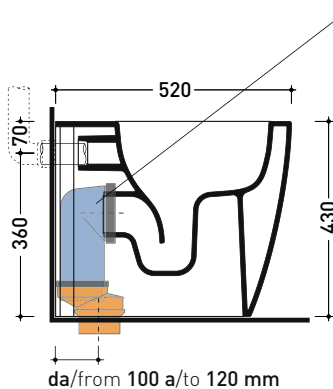

sezione laterale / section

vista laterale / lateral view

sezione longitudinale / section

dimensioni in mm

Le misure dimensionali riportate hanno una tolleranza del 2%

PY118S

Vaso sospeso con sistema **gosilent** (completo di kit fissaggio art. 9008)

Dim. Imballo cm | Peso kg | Pz. Pallet n° 15

CE UNI EN 997 Dop-No997

FLAMINIA sconsiglia l'abbinamento di questo Wc con passo rapido/flussometro e cassette alte tradizionali.

vista zenitale / zenital view

vista laterale / lateral view

vista retro / back view

da/from 100 a/to 120 mm

sezione longitudinale / section

art. LK1012 (LKR90+LKR40)
connessioni di scarico
(in dotazione)
drainage connector
(included in the box)

dimensioni in mm