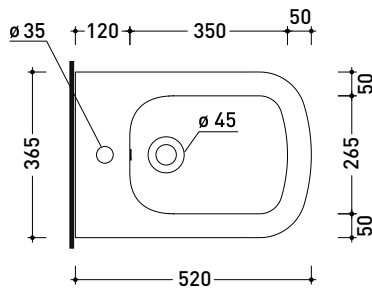

PY217

Bidet back to wall monoforo

- con troppopieno • senza foro rubinetto su richiesta

Complementi: Complemento bidet Niagara (TR40)
Rubinetti bidet linea ONE - NOKÉ - SI - FOLD - X1 - STIL
Accessori linea TWO - HOOP - FOLD

Accessori tecnici: Sifone ribassato cromo (SIFB/CR)
Piletta Stop & Go (PLSG)
Piletta Stop & Go in ceramica (PLCE)
Set 2 pezzi rubinetto filtro cromo (RF026)

Dim. Imballo cm | Peso kg | Pz. Pallet n° 15

CE UNI EN 14528 - CL20 Dop-No14528

vista zenitale / zenital view