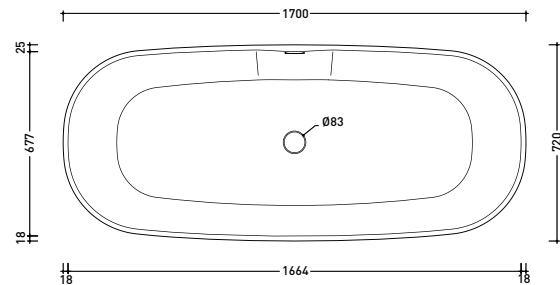

PY170V Play 170

Vasca cm 170 freestanding - tappo piletta in tinta con la vasca
(completa di sistema di scarico art. SIFVA4)

• con troppopieno

Complementi: Rubinetti vasca linea ONE - NOKÉ - SI - FOLD - X1 - STIL
Accessori linea TWO - HOOP - FOLD

Dim. Imballo

Peso 110 kg

Pz. Palet n° 1

UNI EN 14516 - CL1

Dop-No14516

vista zenitale / zenital view

Capacità Max / Max Capacity 310 L.
Peso Netto / Net Weight 110 Kg.

vista frontale / frontal view

sezione laterale / section

vista laterale / lateral view

sezione longitudinale / section

dimensioni in mm

Le misure dimensionali riportate hanno una tolleranza del 2%

PY118S

Vaso sospeso con sistema **gosilent** (completo di kit fissaggio art. 9008)