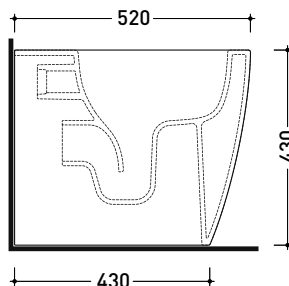

sezione laterale / section

vista laterale / lateral view

sezione longitudinale / section

dimensioni in mm

Le misure dimensionali riportate hanno una tolleranza del 2%

PY118S

Vaso sospeso con sistema **gosilent** (completo di kit fissaggio art. 9008)

vista retro / back view

PY117S

Vaso back to wall con sistema **gosilent** scarico S/P
(completo di connessioni di scarico art. LK1012)

Complementi: Copri vaso SLIM in termoindurente a discesa rallentata (PYCW05)
Cassetta monoblocco Niagara (TR38)
Accessori linea TWO - HOOP - FOLD

Dim. Imballo cm | Peso kg | Pz. Pallet n° 15

CE UNI EN 997 Dop-No997

FLAMINIA sconsiglia l'abbinamento di questo Wc con passo rapido/flussometro e cassette alte tradizionali.

vista zenitale / zenital view

vista laterale / lateral view

vista retro / back view

da/from 100 a/to 120 mm

sezione longitudinale / section

art. LK1012 (LKR90+LKR40)
connessioni di scarico
(in dotazione)
drainage connector
(included in the box)