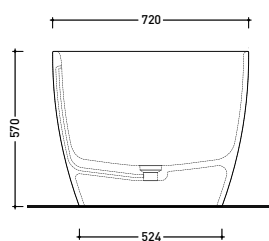

Dim. Imballo

Peso 110 kg

Pz. Palet n° 1

UNI EN 14516 - CL1

Dop-No14516

vista zenitale / zenital view

Capacità Max / Max Capacity 310 L.
Peso Netto / Net Weight 110 Kg.

vista frontale / frontal view

sezione laterale / section

vista laterale / lateral view

sezione longitudinale / section

dimensioni in mm

Le misure dimensionali riportate hanno una tolleranza del 2%

PY118S

Vaso sospeso con sistema **gosilent** (completo di kit fissaggio art. 9008)

dimensioni in mm