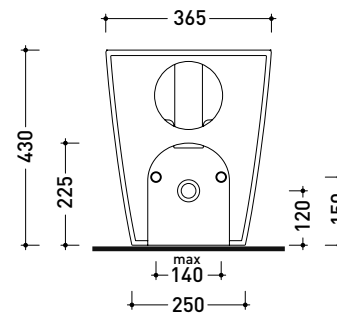

sezione laterale / section

vista laterale / lateral view

sezione longitudinale / section

dimensioni in mm

Le misure dimensionali riportate hanno una tolleranza del 2%

PY118S

Vaso sospeso con sistema **gosilent** (completo di kit fissaggio art. 9008)

Dim. Imballo cm | Peso kg | Pz. Pallet n° 15

CE UNI EN 14528 - CL20 Dop-No14528

vista zenitale / zenital view

vista laterale / lateral view

sezione longitudinale / section

vista retro / back view

ATTENZIONE: fissaggio a pavimento tramite silicone

dimensioni in mm

Le misure dimensionali riportate hanno una tolleranza del 2%

PYCW05

Coprivaso SLIM in termoidurente a discesa rallentata con **cerniere a sgancio rapido**

Complementi: Vaso Play sospeso go**silent** (PY118S)
Vaso Play back to wall go**silent** (PY117S - PY117RS)

dimensioni in mm