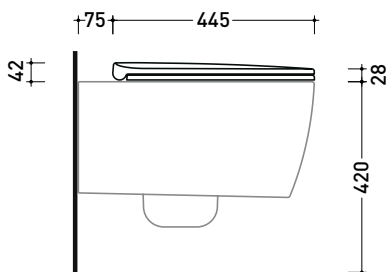

Dim. Imballo cm | Peso kg | Pz. Pallet n° 15

CE UNI EN 14528 - CL20 Dop-No14528

vista zenitale / zenital view

vista laterale / lateral view

sezione longitudinale / section

vista retro / back view

ATTENZIONE: fissaggio a pavimento tramite silicone

dimensioni in mm

Le misure dimensionali riportate hanno una tolleranza del 2%

PYCW05

Coprivaso SLIM in termoidurente a discesa rallentata con **cerniere a sgancio rapido**

Complementi: Vaso Play sospeso go**silent** (PY118S)
Vaso Play back to wall go**silent** (PY117S - PY117RS)

Dim. Imballo cm | Peso 2,2 kg | Pz. Pallet n° -

art. PY118S - PY117S - PY117RS
vista zenitale / zenital view

art. PY118S - PY117S - PY117RS
vista laterale / lateral view

art. PY118S - PY117S - PY117RS
vista frontale / front view

dimensioni in mm