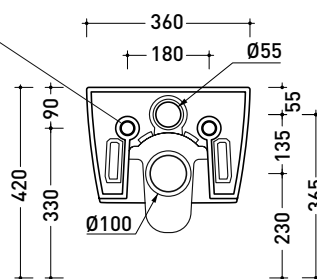

vista retro / back view