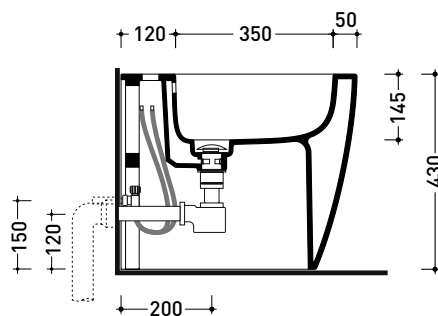

- con troppopieno • senza foro rubinetto su richiesta

Complementi: Complemento bidet Niagara (TR40)
 Rubinetti bidet linea ONE - NOKÉ - SI - FOLD - X1 - STIL
 Accessori linea TWO - HOOP - FOLD

Accessori tecnici: Sifone ribassato cromo (SIFB/CR)
 Piletta Stop & Go (PLSG)
 Piletta Stop & Go in ceramica (PLCE)
 Set 2 pezzi rubinetto filtro cromo (RF026)

Dim. Imballo cm | Peso kg | Pz. Pallet n° 15

CE UNI EN 14528 - CL20 Dop-No14528

vista zenitale / zenital view

vista laterale / lateral view

sezione longitudinale / section

vista retro / back view

ATTENZIONE: fissaggio a pavimento tramite silicone

dimensioni in mm

Le misure dimensionali riportate hanno una tolleranza del 2%

PYCW05

Coprivaso SLIM in termoidurente a discesa rallentata con **cerniere a sgancio rapido**

Complementi: Vaso Play sospeso go**silent** (PY118S)
Vaso Play back to wall go**silent** (PY117S - PY117RS)

dimensioni in mm