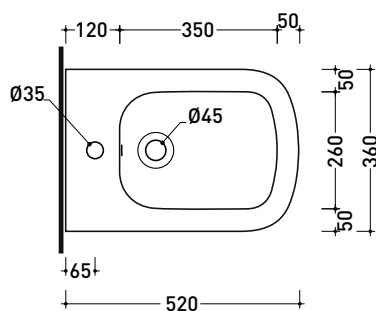

Dim. Imballo

Peso 110 kg

Pz. Palet n° 1

UNI EN 14516 - CL1

Dop-No14516

vista zenitale / zenital view

Capacità Max / Max Capacity 310 L.
Peso Netto / Net Weight 110 Kg.

vista frontale / frontal view

sezione laterale / section

vista laterale / lateral view

sezione longitudinale / section

dimensioni in mm

Le misure dimensionali riportate hanno una tolleranza del 2%

PY118S

Vaso sospeso con sistema **gosilent** (completo di kit fissaggio art. 9008)

CE UNI EN 997

Dop-No997

FLAMINIA sconsiglia l'abbinamento di questo Wc con passo rapido/flussometro e cassette alte tradizionali.

vista zenitale / zenital view

vista laterale / lateral view

sezione longitudinale / section

Dim. Imballo cm

Peso 19 kg

Pz. Pallet n° 18

CE UNI EN 14528 - CL20 Dop-No14528

vista zenitale / zenital view

vista laterale / lateral view

sezione longitudinale / section

art. 9008
 kit di fissaggio
 Fischer (in dotazione)
 Fischer fixing kit
 (included in the box)