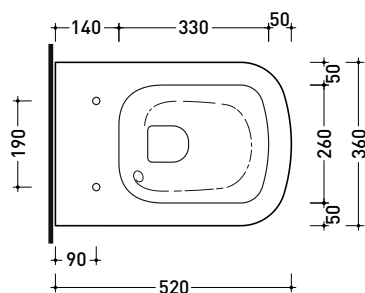

Dim. Imballo

Peso 110 kg

Pz. Palet n° 1

UNI EN 14516 - CL1

Dop-No14516

vista zenitale / zenital view

Capacità Max / Max Capacity 310 L.
Peso Netto / Net Weight 110 Kg.

vista frontale / frontal view

sezione laterale / section

vista laterale / lateral view

sezione longitudinale / section

dimensioni in mm

Le misure dimensionali riportate hanno una tolleranza del 2%

PY118S

Vaso sospeso con sistema **gosilent** (completo di kit fissaggio art. 9008)

Complementi: Coprivaso slim in termoindurente a discesa rallentata (PYCW05)
Accessori linea TWO - HOOP - FOLD

Accessori tecnici: Staffa di fissaggio universale per vasi e bidet sospesi (41/P)

Dim. Imballo cm | Peso 21,8 kg | Pz. Pallet n° 18

CE UNI EN 997

Dop-No997

FLAMINIA sconsiglia l'abbinamento di questo Wc con passo rapido/flussometro e cassette alte tradizionali.

vista zenitale / zenital view

vista laterale / lateral view

sezione longitudinale / section