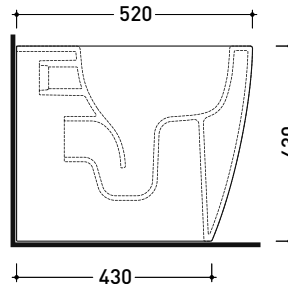

sezione laterale / section

vista laterale / lateral view

sezione longitudinale / section

dimensioni in mm

Le misure dimensionali riportate hanno una tolleranza del 2%

PY118S

Vaso sospeso con sistema **gosilent** (completo di kit fissaggio art. 9008)

Dim. Imballo cm

Peso kg

Pz. Pallet n° 15

CE UNI EN 997

Dop-No997

pag. 1/2

FLAMINIA sconsiglia l'abbinamento di questo Wc con passo rapido/flussometro e cassette alte tradizionali.

vista zenitale / zenital view

vista laterale / lateral view

vista retro / back view

SCARICO A PARETE
PREDISPOSTO PER WC SOSPESO
 WALL DISCHARGE ARRANGEMENT
 FOR WALL-HUNG WC

sezione longitudinale / section

SCARICO A PAVIMENTO
PREDISPOSTO DA 5 A 35 CM
 ARRANGEMENT DISCHARGE
 TO FLOOR FROM 5 TO 35 CM