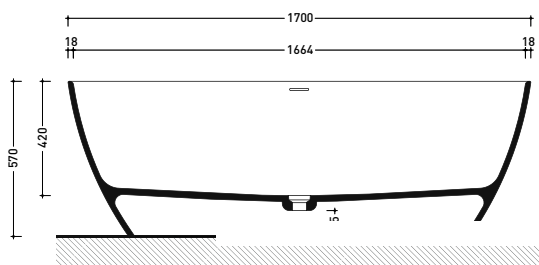

Dim. Imballo

Peso 110 kg

Pz. Palet n° 1

UNI EN 14516 - CL1

Dop-No14516

vista zenitale / zenital view

Capacità Max / Max Capacity 310 L.
Peso Netto / Net Weight 110 Kg.

vista frontale / frontal view

sezione laterale / section

vista laterale / lateral view

sezione longitudinale / section

dimensioni in mm

Le misure dimensionali riportate hanno una tolleranza del 2%

PY118S

Vaso sospeso con sistema **gosilent** (completo di kit fissaggio art. 9008)

CE UNI EN 997

Dop-No997

FLAMINIA sconsiglia l'abbinamento di questo Wc con passo rapido/flussometro e cassette alte tradizionali.

vista zenitale / zenital view

vista laterale / lateral view

sezione longitudinale / section