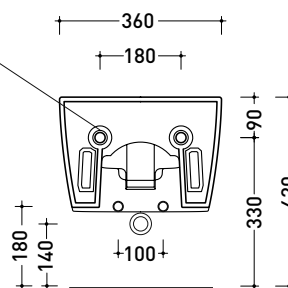

sezione laterale / section

vista laterale / lateral view

sezione longitudinale / section

dimensioni in mm

Le misure dimensionali riportate hanno una tolleranza del 2%

PY118S

Vaso sospeso con sistema **gosilent** (completo di kit fissaggio art. 9008)

Dim. Imballo cm

Peso 19 kg

Pz. Pallet n° 18

CE UNI EN 14528 - CL20 Dop-No14528

vista zenitale / zenital view

vista laterale / lateral view

sezione longitudinale / section

art. 9008
 kit di fissaggio
 Fischer (in dotazione)
 Fischer fixing kit
 (included in the box)