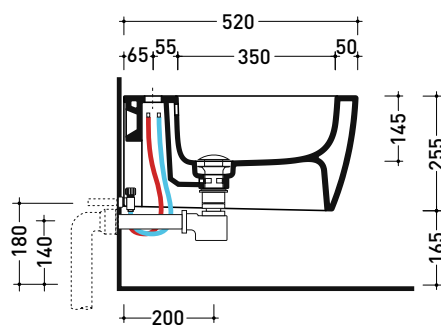

sezione laterale / section

vista laterale / lateral view

sezione longitudinale / section

dimensioni in mm

Le misure dimensionali riportate hanno una tolleranza del 2%

PY118S

Vaso sospeso con sistema **gosilent** (completo di kit fissaggio art. 9008)

Dim. Imballo cm

Peso 19 kg

Pz. Pallet n° 18

CE UNI EN 14528 - CL20 Dop-No14528

vista zenitale / zenital view

vista laterale / lateral view

sezione longitudinale / section

art. 9008
 kit di fissaggio
 Fischer (in dotazione)
 Fischer fixing kit
 (included in the box)