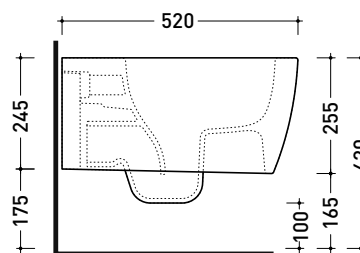

Dim. Imballo

Peso 110 kg

Pz. Palet n° 1

UNI EN 14516 - CL1

Dop-No14516

vista zenitale / zenital view

Capacità Max / Max Capacity 310 L.
Peso Netto / Net Weight 110 Kg.

vista frontale / frontal view

sezione laterale / section

vista laterale / lateral view

sezione longitudinale / section

dimensioni in mm

Le misure dimensionali riportate hanno una tolleranza del 2%

PY118S

Vaso sospeso con sistema **gosilent** (completo di kit fissaggio art. 9008)

CE UNI EN 997

Dop-No997

FLAMINIA sconsiglia l'abbinamento di questo Wc con passo rapido/flussometro e cassette alte tradizionali.

vista zenitale / zenital view

vista laterale / lateral view

sezione longitudinale / section