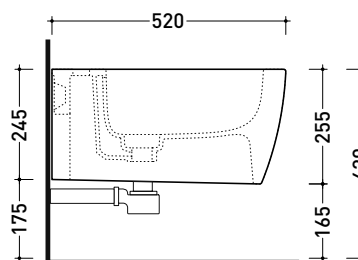

Dim. Imballo

Peso 110 kg

Pz. Palet n° 1

UNI EN 14516 - CL1

Dop-No14516

vista zenitale / zenital view

Capacità Max / Max Capacity 310 L.
Peso Netto / Net Weight 110 Kg.

vista frontale / frontal view

sezione laterale / section

vista laterale / lateral view

sezione longitudinale / section

dimensioni in mm

Le misure dimensionali riportate hanno una tolleranza del 2%

PY118S

Vaso sospeso con sistema **gosilent** (completo di kit fissaggio art. 9008)

Dim. Imballo cm

Peso 19 kg

Pz. Pallet n° 18

CE UNI EN 14528 - CL20 Dop-No14528

vista zenitale / zenital view

vista laterale / lateral view

sezione longitudinale / section

art. 9008
 kit di fissaggio
 Fischer (in dotazione)
 Fischer fixing kit
 (included in the box)

vista retro / back view

PY117S

Vaso back to wall con sistema **gosilent** scarico S/P
(completo di connessioni di scarico art. LK1012)

Complementi: Copri vaso SLIM in termoindurente a discesa rallentata (PYCW05)
Cassetta monoblocco Niagara (TR38)
Accessori linea TWO - HOOP - FOLD