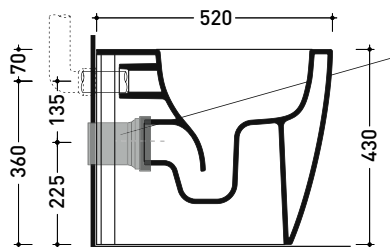

sezione laterale / section

vista laterale / lateral view

sezione longitudinale / section

dimensioni in mm

Le misure dimensionali riportate hanno una tolleranza del 2%

PY118S

Vaso sospeso con sistema **gosilent** (completo di kit fissaggio art. 9008)

Dim. Imballo cm

Peso kg

Pz. Pallet n° 15

CE UNI EN 997

Dop-No997

pag. 1/2

FLAMINIA sconsiglia l'abbinamento di questo Wc con passo rapido/flussometro e cassette alte tradizionali.

vista zenitale / zenital view

vista laterale / lateral view

vista retro / back view

SCARICO A PARETE
PREDISPOSTO PER WC SOSPESO
 WALL DISCHARGE ARRANGEMENT
 FOR WALL-HUNG WC

sezione longitudinale / section

SCARICO A PAVIMENTO
PREDISPOSTO DA 5 A 35 CM
 ARRANGEMENT DISCHARGE
 TO FLOOR FROM 5 TO 35 CM