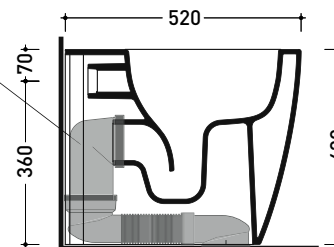

sezione laterale / section

vista laterale / lateral view

sezione longitudinale / section

dimensioni in mm

Le misure dimensionali riportate hanno una tolleranza del 2%

PY118S

Vaso sospeso con sistema **gosilent** (completo di kit fissaggio art. 9008)

Dim. Imballo cm

Peso kg

Pz. Pallet n° 15

CE UNI EN 997

Dop-No997

pag. 1/2

FLAMINIA sconsiglia l'abbinamento di questo Wc con passo rapido/flussometro e cassette alte tradizionali.

vista zenitale / zenital view

vista laterale / lateral view

vista retro / back view

SCARICO A PARETE
PREDISPOSTO PER WC SOSPESO
 WALL DISCHARGE ARRANGEMENT
 FOR WALL-HUNG WC

sezione longitudinale / section

SCARICO A PAVIMENTO
PREDISPOSTO DA 5 A 35 CM
 ARRANGEMENT DISCHARGE
 TO FLOOR FROM 5 TO 35 CM

connessioni di scarico da acquistare separatamente
 drainage connector to be purchased separately

da/from 50 a/to 350 mm

sezione longitudinale / section

ATTENZIONE: fissaggio a pavimento tramite silicone