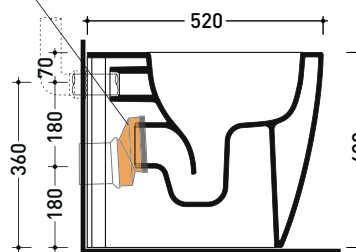

sezione laterale / section

vista laterale / lateral view

sezione longitudinale / section

dimensioni in mm

Le misure dimensionali riportate hanno una tolleranza del 2%

PY118S

Vaso sospeso con sistema **gosilent** (completo di kit fissaggio art. 9008)

vista laterale / lateral view

vista retro / back view

da/from 100 a/to 120 mm

sezione longitudinale / section

art. LK1012 (LKR90+LKR40)
connessioni di scarico
(in dotazione)
drainage connector
(included in the box)

sezione longitudinale / section

ATTENZIONE: fissaggio a pavimento tramite silicone

PY117RS

Vaso back to wall **PLUS* gosilent**

* **ATTENZIONE:** connessioni su richiesta

Complementi: Coprivaso SLIM in termoindurente a discesa rallentata (PYCW05)