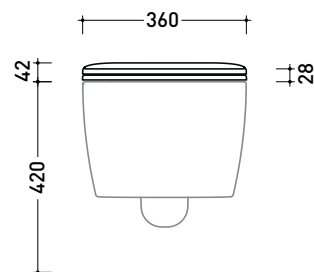

Dim. Imballo cm | Peso kg | Pz. Pallet n° 15

CE UNI EN 14528 - CL20 Dop-No14528

vista zenitale / zenital view

vista laterale / lateral view

sezione longitudinale / section

vista retro / back view

ATTENZIONE: fissaggio a pavimento tramite silicone

dimensioni in mm

Le misure dimensionali riportate hanno una tolleranza del 2%

PYCW05

Coprivaso SLIM in termoidurente a discesa rallentata con **cerniere a sgancio rapido**

Complementi: Vaso Play sospeso go**silent** (PY118S)
Vaso Play back to wall go**silent** (PY117S - PY117RS)

Dim. Imballo cm | Peso 2,2 kg | Pz. Pallet n° -

art. PY118S - PY117S - PY117RS
vista zenitale / zenital view

art. PY118S - PY117S - PY117RS
vista laterale / lateral view

art. PY118S - PY117S - PY117RS
vista frontale / front view

dimensioni in mm