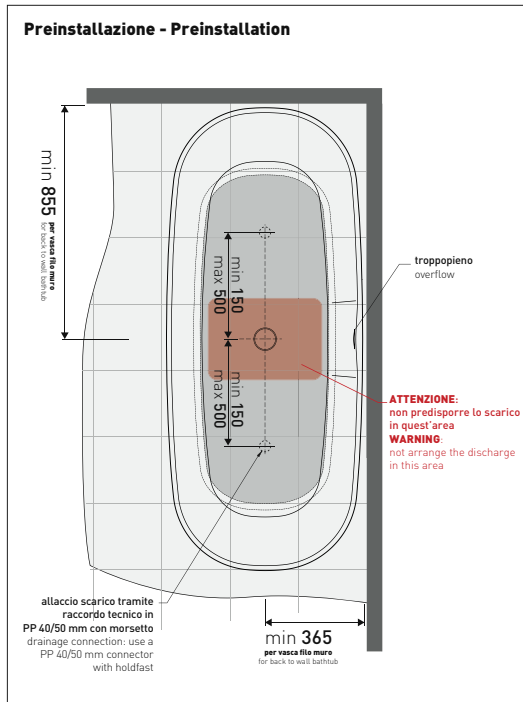

PY170V Play 170

Vasca cm 170 freestanding - tappo piletta in tinta con la vasca
(completa di sistema di scarico art. SIFVA4)

• con troppopieno

Complementi: Rubinetti vasca linea ONE - NOKÉ - SI - FOLD - X1 - STIL
Accessori linea TWO - HOOP - FOLD

Dim. Imballo

Peso 110 kg

Pz. Palet n° 1

UNI EN 14516 - CL1

Dop-No14516

vista zenitale / zenital view

Capacità Max / Max Capacity 310 L.
Peso Netto / Net Weight 110 Kg.

vista frontale / frontal view

sezione laterale / section

vista laterale / lateral view

sezione longitudinale / section

dimensioni in mm

Le misure dimensionali riportate hanno una tolleranza del 2%

PY118S

Vaso sospeso con sistema **gosilent** (completo di kit fissaggio art. 9008)

Complementi: Coprivaso slim in termoindurente a discesa rallentata (PYCW05)
Accessori linea TWO - HOOP - FOLD

Accessori tecnici: Staffa di fissaggio universale per vasi e bidet sospesi (41/P)

Dim. Imballo cm | Peso 21,8 kg | Pz. Pallet n° 18