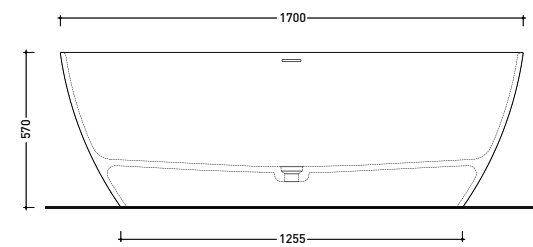

Dim. Imballo

Peso 110 kg

Pz. Palet n° 1

UNI EN 14516 - CL1

Dop-No14516

vista zenitale / zenital view

Capacità Max / Max Capacity 310 L.
Peso Netto / Net Weight 110 Kg.

vista frontale / frontal view

sezione laterale / section

vista laterale / lateral view

sezione longitudinale / section

dimensioni in mm

Le misure dimensionali riportate hanno una tolleranza del 2%

PY118S

Vaso sospeso con sistema **gosilent** (completo di kit fissaggio art. 9008)