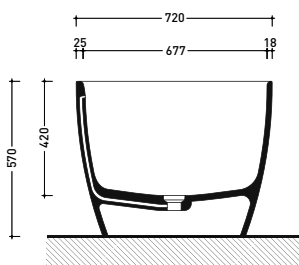

PY170V Play 170

Vasca cm 170 freestanding - tappo piletta in tinta con la vasca
(completa di sistema di scarico art. SIFVA4)

• con troppopieno

Complementi: Rubinetti vasca linea ONE - NOKÉ - SI - FOLD - X1 - STIL
Accessori linea TWO - HOOP - FOLD

Dim. Imballo

Peso 110 kg

Pz. Palet n° 1

UNI EN 14516 - CL1

Dop-No14516

vista zenitale / zenital view

Capacità Max / Max Capacity 310 L.
Peso Netto / Net Weight 110 Kg.

vista frontale / frontal view

sezione laterale / section

vista laterale / lateral view

sezione longitudinale / section

dimensioni in mm

Le misure dimensionali riportate hanno una tolleranza del 2%

PY118S

Vaso sospeso con sistema **gosilent** (completo di kit fissaggio art. 9008)

dimensioni in mm