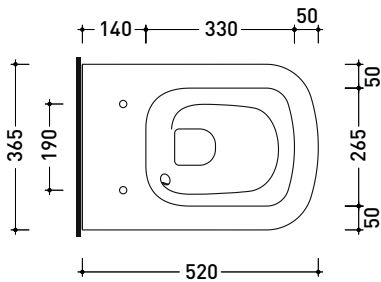

Dim. Imballo

Peso 110 kg

Pz. Palet n° 1

UNI EN 14516 - CL1

Dop-No14516

vista zenitale / zenital view

Capacità Max / Max Capacity 310 L.
Peso Netto / Net Weight 110 Kg.

vista frontale / frontal view

sezione laterale / section

vista laterale / lateral view

sezione longitudinale / section

dimensioni in mm

Le misure dimensionali riportate hanno una tolleranza del 2%

PY118S

Vaso sospeso con sistema **gosilent** (completo di kit fissaggio art. 9008)

Dim. Imballo cm

Peso kg

Pz. Pallet n° 15

CE UNI EN 997

Dop-No997

pag. 1/2

FLAMINIA sconsiglia l'abbinamento di questo Wc con passo rapido/flussometro e cassette alte tradizionali.

vista zenitale / zenital view

dimensioni in mm