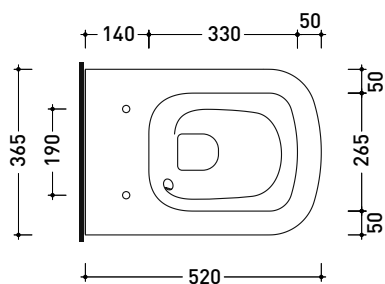

vista zenitale / zenital view