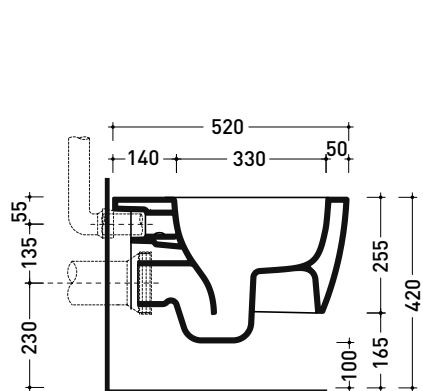

Dim. Imballo

Peso 110 kg

Pz. Palet n° 1

UNI EN 14516 - CL1

Dop-No14516

vista zenitale / zenital view

Capacità Max / Max Capacity 310 L.
Peso Netto / Net Weight 110 Kg.

vista frontale / frontal view

sezione laterale / section

vista laterale / lateral view

sezione longitudinale / section

dimensioni in mm

Le misure dimensionali riportate hanno una tolleranza del 2%

PY118S

Vaso sospeso con sistema **gosilent** (completo di kit fissaggio art. 9008)

Complementi: Coprivaso slim in termoindurente a discesa rallentata (PYCW05)
Accessori linea TWO - HOOP - FOLD

Accessori tecnici: Staffa di fissaggio universale per vasi e bidet sospesi (41/P)

Dim. Imballo cm | Peso 21,8 kg | Pz. Pallet n° 18

CE UNI EN 997

Dop-No997

FLAMINIA sconsiglia l'abbinamento di questo Wc con passo rapido/flussometro e cassette alte tradizionali.

vista zenitale / zenital view

vista laterale / lateral view

sezione longitudinale / section