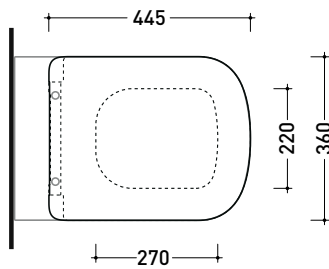

Dim. Imballo cm | Peso kg | Pz. Pallet n° 15

CE UNI EN 14528 - CL20 Dop-No14528

vista zenitale / zenital view

vista laterale / lateral view

sezione longitudinale / section

vista retro / back view

ATTENZIONE: fissaggio a pavimento tramite silicone

dimensioni in mm

Le misure dimensionali riportate hanno una tolleranza del 2%

PYCW05

Coprivaso SLIM in termoidurente a discesa rallentata con **cerniere a sgancio rapido**

Complementi: Vaso Play sospeso go**silent** (PY118S)
Vaso Play back to wall go**silent** (PY117S - PY117RS)

Dim. Imballo cm | Peso 2,2 kg | Pz. Pallet n° -

art. PY118S - PY117S - PY117RS
vista zenitale / zenital view

art. PY118S - PY117S - PY117RS
vista laterale / lateral view

art. PY118S - PY117S - PY117RS
vista frontale / front view

dimensioni in mm