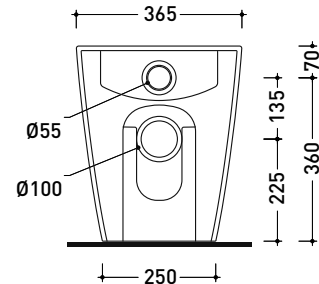

sezione laterale / section

vista laterale / lateral view

sezione longitudinale / section

dimensioni in mm

Le misure dimensionali riportate hanno una tolleranza del 2%

PY118S

Vaso sospeso con sistema **gosilent** (completo di kit fissaggio art. 9008)

Dim. Imballo cm

Peso kg

Pz. Pallet n° 15

CE UNI EN 997

Dop-No997

pag. 1/2

FLAMINIA sconsiglia l'abbinamento di questo Wc con passo rapido/flussometro e cassette alte tradizionali.

vista zenitale / zenital view

vista laterale / lateral view

vista retro / back view

SCARICO A PARETE
PREDISPOSTO PER WC SOSPESO
 WALL DISCHARGE ARRANGEMENT
 FOR WALL-HUNG WC

sezione longitudinale / section

SCARICO A PAVIMENTO
PREDISPOSTO DA 5 A 35 CM
 ARRANGEMENT DISCHARGE
 TO FLOOR FROM 5 TO 35 CM