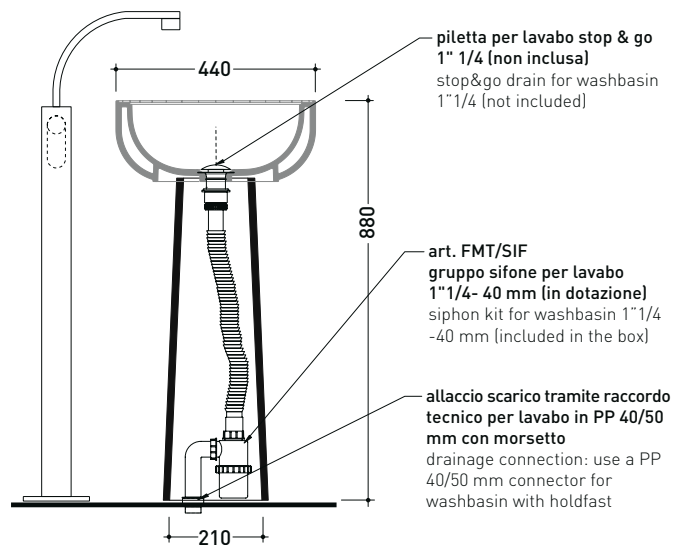

sezione longitudinale / section