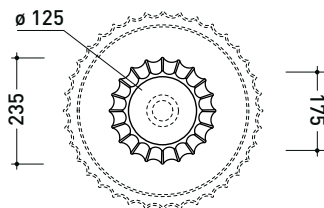

sezione longitudinale / section

dimensioni in mm

Le misure dimensionali riportate hanno una tolleranza del 2%

SE44A Settecento 44

Lavabo cm 44 da appoggio su piano o su colonna

• senza troppopieno • senza piano rubinetteria

sezione longitudinale / section

SECOL + SE44A

Colonna in ceramica per lavabo Settecento 44
(completa di kit di fissaggio a pavimento art. 9005 e sifone art. FMT/SIF)

Complementi: Lavabo Settecento 44 (SE44A)
Lavabo Settecento 50 (SE50A)
Rubinetti lavabo linea: ONE - NOKÉ - SI - FOLD - X1 - STIL
Accessori linea: TWO - HOOP - FOLD

CE UNI EN 14688 - CL00 Dop-No14688

vista zenitale / zenital view

vista zenitale / zenital view

allaccio scarico tramite raccordo tecnico per lavabo in PP 40/50 mm con morsetto
drainage connection: use a PP 40/50 mm connector for washbasin with holdfast

Pz. Pallet n° -

vista zenitale / zenital view

vista frontale / frontal view

sezione longitudinale / section

dimensioni in mm

Le misure dimensionali riportate hanno una tolleranza del 2%

<http://www.ceramicaflaminia.it/collezione/settecento/>