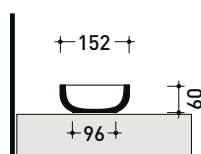

sezione longitudinale / section

dimensioni in mm

Le misure dimensionali riportate hanno una tolleranza del 2%

SE44A Settecento 44

Lavabo cm 44 da appoggio su piano o su colonna

• senza troppopieno • senza piano rubinetteria

UNI EN 14688 - CL00 Dop-No14688

vista zenitale / zenital view

vista zenitale / zenital view

allaccio scarico tramite raccordo tecnico per lavabo in PP 40/50 mm con morsetto
drainage connection: use a PP 40/50 mm connector for washbasin with holdfast

vista frontale / frontal view

sezione longitudinale / section

design GIULIO CAPPELLINI

2019

SE15A Minisettecento

Ciotola portaoggetti in ceramica

Dim. Imballo

Peso 0,9 kg

Pz. Pallet n° -

vista zenitale / zenital view

vista frontale / frontal view

sezione longitudinale / section

dimensioni in mm

Le misure dimensionali riportate hanno una tolleranza del 2%

<http://www.ceramicaflaminia.it/collezione/settecento/>