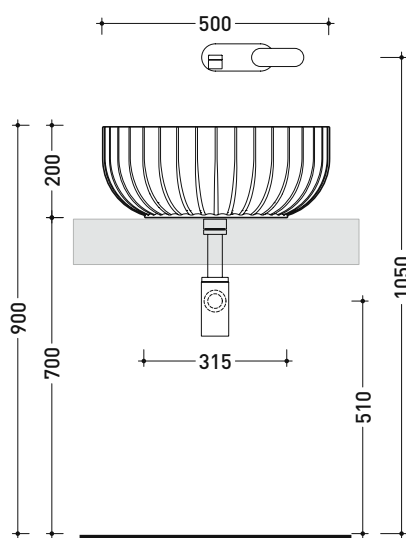

Dim. Imballo

Peso 15,5 kg

Pz. Pallet n° 18

CE UNI EN 14688 - CL00

Dop-No14688

vista zenitale / zenital view

vista zenitale / zenital view

vista frontale / frontal view

sezione longitudinale / section

dimensioni in mm

Le misure dimensionali riportate hanno una tolleranza del 2%

SE44A Settecento 44

Lavabo cm 44 da appoggio su piano o su colonna

• senza troppopieno • senza piano rubinetteria

Pz. Pallet n° -

vista zenitale / zenital view

vista frontale / frontal view

sezione longitudinale / section

dimensioni in mm

Le misure dimensionali riportate hanno una tolleranza del 2%

<http://www.ceramicaflaminia.it/collezione/settecento/>