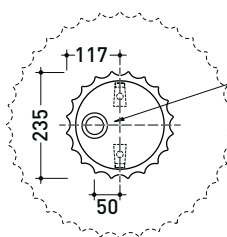

sezione longitudinale / section

dimensioni in mm

Le misure dimensionali riportate hanno una tolleranza del 2%

SE44A Settecento 44

Lavabo cm 44 da appoggio su piano o su colonna

• senza troppopieno • senza piano rubinetteria

Accessori tecnici: Piletta Stop & Go (PLSG)
Piletta Stop & Go in ceramica (PLCE)
Piletta con troppopieno integrato in ceramica (PLTPCE)
Piletta con troppopieno integrato CROMO (PLTPCR)

Dim. Imballo colonna	Peso 15,5 kg	Pz. Pallet n° 18
Dim. Imballo lavabo	Peso 14 kg	Pz. Pallet n° 16

UNI EN 14688 - CL00 Dop-No14688

vista zenitale / zenital view

vista zenitale / zenital view

allaccio scarico tramite raccordo tecnico per lavabo in PP 40/50 mm con morsetto
drainage connection: use a PP 40/50 mm connector for washbasin with holdfast

Pz. Pallet n° -

vista zenitale / zenital view

vista frontale / frontal view

sezione longitudinale / section

dimensioni in mm

Le misure dimensionali riportate hanno una tolleranza del 2%

<http://www.ceramicaflaminia.it/collezione/settecento/>