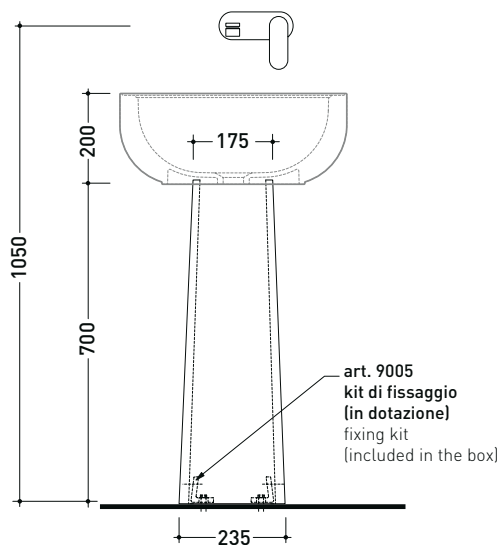

Accessori tecnici: Piletta Stop & Go (PLSG)
Piletta Stop & Go in ceramica (PLCE)
Piletta con troppopieno integrato in ceramica (PLTPCE)
Piletta con troppopieno integrato CROMO (PLTPCR)

Dim. Imballo colonna	Peso 15,5 kg	Pz. Pallet n° 18
Dim. Imballo lavabo	Peso 14 kg	Pz. Pallet n° 16

UNI EN 14688 - CL00 Dop-No14688

vista zenitale / zenital view

vista zenitale / zenital view

allaccio scarico tramite raccordo tecnico per lavabo in PP 40/50 mm con morsetto
drainage connection: use a PP 40/50 mm connector for washbasin with holdfast

vista frontale / frontal view

sezione longitudinale / section

design GIULIO CAPPELLINI

2019

SE15A Minisettecento

Ciotola portaoggetti in ceramica

Dim. Imballo

Peso 0,9 kg

Pz. Pallet n° -

vista zenitale / zenital view

vista frontale / frontal view

sezione longitudinale / section

dimensioni in mm

Le misure dimensionali riportate hanno una tolleranza del 2%

<http://www.ceramicaflaminia.it/collezione/settecento/>