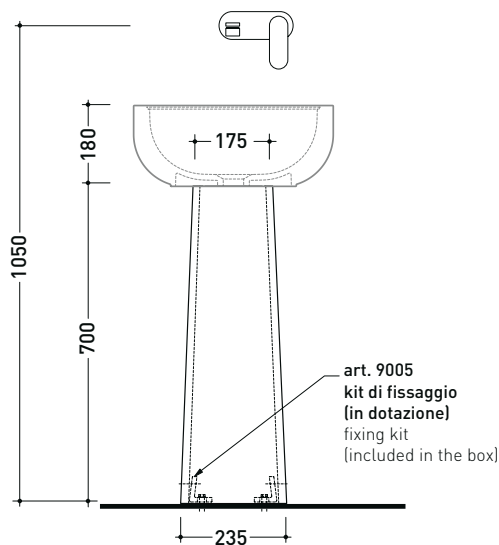

sezione longitudinale / section

dimensioni in mm

Le misure dimensionali riportate hanno una tolleranza del 2%

SE44A Settecento 44

Lavabo cm 44 da appoggio su piano o su colonna

• senza troppopieno • senza piano rubinetteria

Accessori tecnici: Piletta Stop & Go (PLSG)
Piletta Stop & Go in ceramica (PLCE)
Piletta con troppopieno integrato in ceramica (PLTPCE)
Piletta con troppopieno integrato CROMO (PLTPCR)

Dim. Imballo colonna	cm	Peso	12 kg	Pz. Pallet n°	30
Dim. Imballo lavabo	cm	Peso	14 kg	Pz. Pallet n°	16

CE UNI EN 14688 - CL00 Dop-No14688

vista zenitale / zenital view

vista zenitale / zenital view

allaccio scarico tramite raccordo tecnico per lavabo in PP 40/50 mm con morsetto
drainage connection: use a PP 40/50 mm connector for washbasin with holdfast

Pz. Pallet n° -

vista zenitale / zenital view

vista frontale / frontal view

sezione longitudinale / section

dimensioni in mm

Le misure dimensionali riportate hanno una tolleranza del 2%

<http://www.ceramicaflaminia.it/collezione/settecento/>