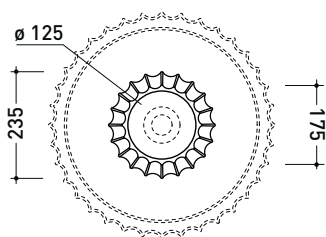

CE UNI EN 14688 - CL00 Dop-No14688

vista zenitale / zenital view

vista zenitale / zenital view

allaccio scarico tramite raccordo tecnico per lavabo in PP 40/50 mm con morsetto
drainage connection: use a PP 40/50 mm connector for washbasin with holdfast

vista frontale / frontal view

sezione longitudinale / section

SECOL + SE50A

Colonna in ceramica per lavabo Settecento 50
(completa di kit di fissaggio a pavimento art. 9005 e sifone art. FMT/SIF)

Complementi: Lavabo Settecento 44 (SE44A)
Lavabo Settecento 50 (SE50A)
Rubinetti lavabo linea: ONE - NOKÉ - SI - FOLD - X1 - STIL
Accessori linea: TWO - HOOP - FOLD

UNI EN 14688 - CL00 Dop-No14688

vista zenitale / zenital view

vista zenitale / zenital view

allaccio scarico tramite raccordo tecnico per lavabo in PP 40/50 mm con morsetto
drainage connection: use a PP 40/50 mm connector for washbasin with holdfast

Pz. Pallet n° -

vista zenitale / zenital view

vista frontale / frontal view

sezione longitudinale / section

dimensioni in mm

Le misure dimensionali riportate hanno una tolleranza del 2%

<http://www.ceramicaflaminia.it/collezione/settecento/>