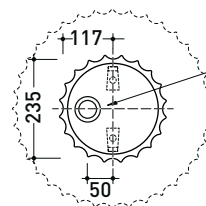

sezione longitudinale / section

dimensioni in mm

Le misure dimensionali riportate hanno una tolleranza del 2%

SE44A Settecento 44

Lavabo cm 44 da appoggio su piano o su colonna

• senza troppopieno • senza piano rubinetteria

Accessori tecnici: Piletta Stop & Go (PLSG)
Piletta Stop & Go in ceramica (PLCE)
Piletta con troppopieno integrato in ceramica (PLTPCE)
Piletta con troppopieno integrato CROMO (PLTPCR)

Dim. Imballo colonna	cm	Peso	12 kg	Pz. Pallet n°	30
Dim. Imballo lavabo	cm	Peso	14 kg	Pz. Pallet n°	16

CE UNI EN 14688 - CL00 Dop-No14688

vista zenitale / zenital view

vista zenitale / zenital view

allaccio scarico tramite raccordo tecnico per lavabo in PP 40/50 mm con morsetto
drainage connection: use a PP 40/50 mm connector for washbasin with holdfast

Pz. Pallet n° -

vista zenitale / zenital view

vista frontale / frontal view

sezione longitudinale / section

dimensioni in mm

Le misure dimensionali riportate hanno una tolleranza del 2%

<http://www.ceramicaflaminia.it/collezione/settecento/>