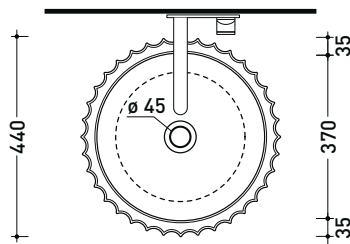

sezione longitudinale / section

dimensioni in mm

Le misure dimensionali riportate hanno una tolleranza del 2%

SE44A Settecento 44

Lavabo cm 44 da appoggio su piano o su colonna

• senza troppopieno • senza piano rubinetteria

Accessori tecnici: Sifone cromo (SIFL/CR) - Sifone telescopico cromo (SIFL066)
 Piletta Stop & Go (PLSG)
 Piletta Stop & Go in ceramica (PLCE)
 Piletta con troppopieno integrato in ceramica (PLTPCE)
 Piletta con troppopieno integrato CROMO (PLTPCR)

Dim. Imballo

Peso 12 kg

Pz. Pallet n° 30

CE UNI EN 14688 - CL00

Dop-No14688

vista zenitale / zenital view

vista zenitale / zenital view

vista frontale / frontal view

Pz. Pallet n° -

vista zenitale / zenital view

vista frontale / frontal view

sezione longitudinale / section

dimensioni in mm

Le misure dimensionali riportate hanno una tolleranza del 2%

<http://www.ceramicaflaminia.it/collezione/settecento/>