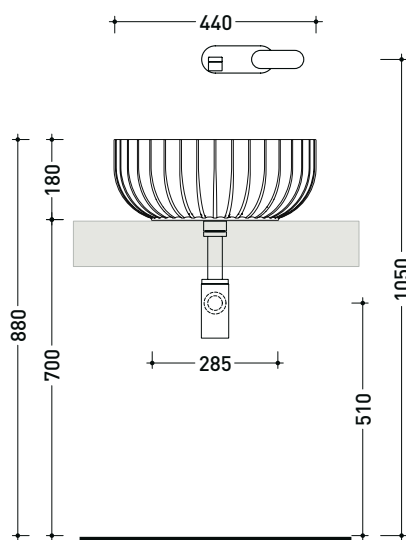

sezione longitudinale / section

dimensioni in mm

Le misure dimensionali riportate hanno una tolleranza del 2%

SE44A Settecento 44

Lavabo cm 44 da appoggio su piano o su colonna

• senza troppopieno • senza piano rubinetteria

Dim. Imballo

Peso 12 kg

Pz. Pallet n° 30

CE UNI EN 14688 - CL00

Dop-No14688

vista zenitale / zenital view

vista zenitale / zenital view

vista frontale / frontal view

CE UNI EN 14688 - CL00 Dop-No14688

vista zenitale / zenital view

vista zenitale / zenital view

allaccio scarico tramite raccordo tecnico per lavabo in PP 40/50 mm con morsetto
drainage connection: use a PP 40/50 mm connector for washbasin with holdfast

Pz. Pallet n° -

vista zenitale / zenital view

vista frontale / frontal view

sezione longitudinale / section

dimensioni in mm

Le misure dimensionali riportate hanno una tolleranza del 2%

<http://www.ceramicaflaminia.it/collezione/settecento/>