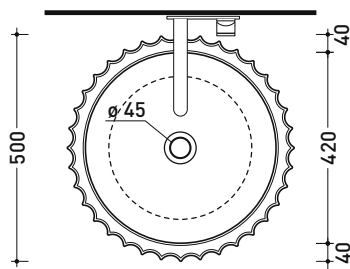

Accessori tecnici: Sifone cromo (SIFL/CR) - Sifone telescopico cromo (SIFL066)
 Piletta Stop & Go (PLSG)
 Piletta Stop & Go in ceramica (PLCE)
 Piletta con troppopieno integrato in ceramica (PLTPCE)
 Piletta con troppopieno integrato CROMO (PLTPCR)

Dim. Imballo

Peso 15,5 kg

Pz. Pallet n° 18

CE UNI EN 14688 - CL00

Dop-No14688

vista zenitale / zenital view

vista zenitale / zenital view

vista frontale / frontal view

sezione longitudinale / section

dimensioni in mm

Le misure dimensionali riportate hanno una tolleranza del 2%

SE44A Settecento 44

Lavabo cm 44 da appoggio su piano o su colonna

• senza troppopieno • senza piano rubinetteria

Pz. Pallet n° -

vista zenitale / zenital view

vista frontale / frontal view

sezione longitudinale / section

dimensioni in mm

Le misure dimensionali riportate hanno una tolleranza del 2%

<http://www.ceramicaflaminia.it/collezione/settecento/>