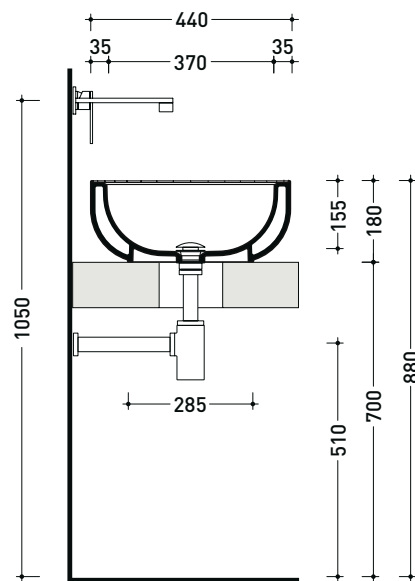

sezione longitudinale / section

dimensioni in mm

Le misure dimensionali riportate hanno una tolleranza del 2%

SE44A Settecento 44

Lavabo cm 44 da appoggio su piano o su colonna

• senza troppopieno • senza piano rubinetteria

Dim. Imballo

Peso 12 kg

Pz. Pallet n° 30

CE UNI EN 14688 - CL00

Dop-No14688

vista zenitale / zenital view

vista zenitale / zenital view

vista frontale / frontal view

CE UNI EN 14688 - CL00 Dop-No14688

vista zenitale / zenital view

vista zenitale / zenital view

allaccio scarico tramite raccordo tecnico per lavabo in PP 40/50 mm con morsetto
drainage connection: use a PP 40/50 mm connector for washbasin with holdfast

Pz. Pallet n° -

vista zenitale / zenital view

vista frontale / frontal view

sezione longitudinale / section

dimensioni in mm

Le misure dimensionali riportate hanno una tolleranza del 2%

<http://www.ceramicaflaminia.it/collezione/settecento/>