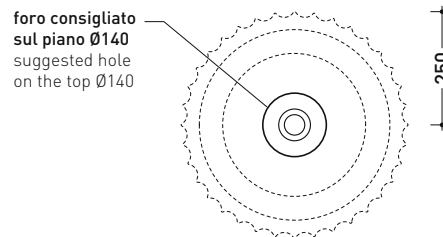

Accessori tecnici: Sifone cromo (SIFL/CR) - Sifone telescopico cromo (SIFL066)
 Piletta Stop & Go (PLSG)
 Piletta Stop & Go in ceramica (PLCE)
 Piletta con troppopieno integrato in ceramica (PLTPCE)
 Piletta con troppopieno integrato CROMO (PLTPCR)

Dim. Imballo

Peso 15,5 kg

Pz. Pallet n° 18

CE UNI EN 14688 - CL00

Dop-No14688

vista zenitale / zenital view

vista zenitale / zenital view

vista frontale / frontal view

sezione longitudinale / section

dimensioni in mm

Le misure dimensionali riportate hanno una tolleranza del 2%

SE44A Settecento 44

Lavabo cm 44 da appoggio su piano o su colonna

• senza troppopieno • senza piano rubinetteria

Pz. Pallet n° -

vista zenitale / zenital view

vista frontale / frontal view

sezione longitudinale / section

dimensioni in mm

Le misure dimensionali riportate hanno una tolleranza del 2%

<http://www.ceramicaflaminia.it/collezione/settecento/>