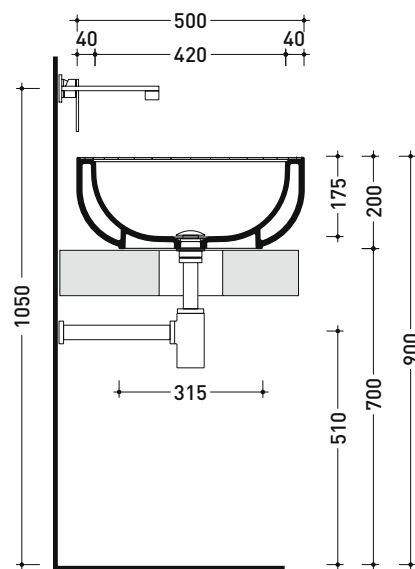

Dim. Imballo

Peso 15,5 kg

Pz. Pallet n° 18

CE UNI EN 14688 - CL00

Dop-No14688

vista zenitale / zenital view

vista zenitale / zenital view

vista frontale / frontal view

sezione longitudinale / section

dimensioni in mm

Le misure dimensionali riportate hanno una tolleranza del 2%

SE44A Settecento 44

Lavabo cm 44 da appoggio su piano o su colonna

• senza troppopieno • senza piano rubinetteria

CE UNI EN 14688 - CL00 Dop-No14688

vista zenitale / zenital view

vista zenitale / zenital view

allaccio scarico tramite raccordo tecnico per lavabo in PP 40/50 mm con morsetto
drainage connection: use a PP 40/50 mm connector for washbasin with holdfast

Pz. Pallet n° -

vista zenitale / zenital view

vista frontale / frontal view

sezione longitudinale / section

dimensioni in mm

Le misure dimensionali riportate hanno una tolleranza del 2%

<http://www.ceramicaflaminia.it/collezione/settecento/>