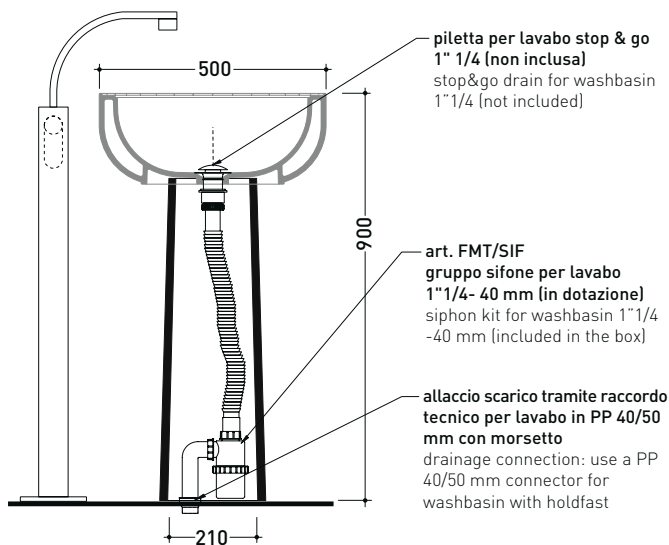

Accessori tecnici: Piletta Stop & Go (PLSG)
Piletta Stop & Go in ceramica (PLCE)
Piletta con troppopieno integrato in ceramica (PLTPCE)
Piletta con troppopieno integrato CROMO (PLTPCR)

Dim. Imballo colonna	Peso 15,5 kg	Pz. Pallet n° 18
Dim. Imballo lavabo	Peso 14 kg	Pz. Pallet n° 16

UNI EN 14688 - CL00 Dop-No14688

vista zenitale / zenital view

vista zenitale / zenital view

allaccio scarico tramite raccordo tecnico per lavabo in PP 40/50 mm con morsetto
drainage connection: use a PP 40/50 mm connector for washbasin with holdfast

vista frontale / frontal view

sezione longitudinale / section

design GIULIO CAPPELLINI

2019

SE15A Minisettecento

Ciotola portaoggetti in ceramica

Dim. Imballo

Peso 0,9 kg

Pz. Pallet n° -

vista zenitale / zenital view

vista frontale / frontal view

sezione longitudinale / section

dimensioni in mm

Le misure dimensionali riportate hanno una tolleranza del 2%

<http://www.ceramicaflaminia.it/collezione/settecento/>