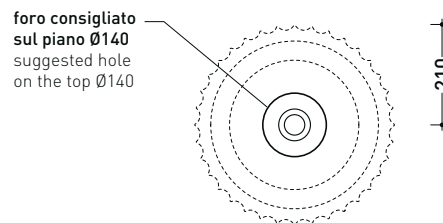

Accessori tecnici: Sifone cromo (SIFL/CR) - Sifone telescopico cromo (SIFL066)
 Piletta Stop & Go (PLSG)
 Piletta Stop & Go in ceramica (PLCE)
 Piletta con troppopieno integrato in ceramica (PLTPCE)
 Piletta con troppopieno integrato CROMO (PLTPCR)

Dim. Imballo

Peso 12 kg

Pz. Pallet n° 30

CE UNI EN 14688 - CL00

Dop-No14688

vista zenitale / zenital view

vista zenitale / zenital view

vista frontale / frontal view