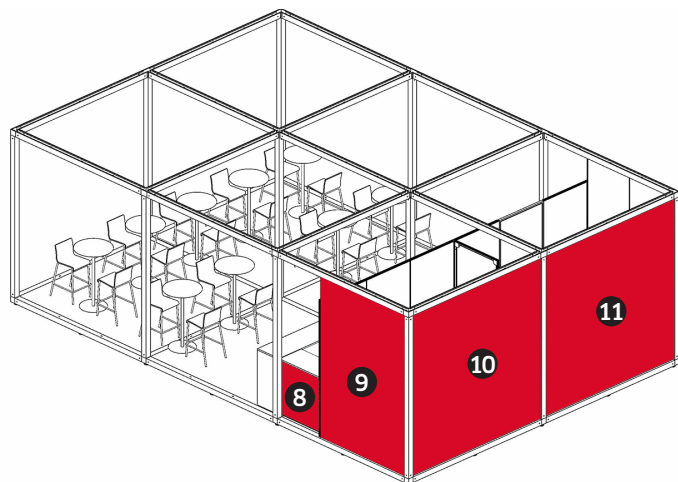

**CERSAIE**  
Bologna - Italy

**Spazi pubblicitari**

TIPO

POSIZIONE **INTERNO SALONE**

**CHIRINGUITO**

23-27 / 09 / 2024

cod. **102013204**

POSIZIONI SPAZI PUBBLICITARI

Grafiche su "Cover Up" inserite in strutture bar preallestite e arredate situate nei viali interni compresi fra i **padiglioni 21 e 22, 25 e 26, 31 e 32**.

**Prezzo: € 15.000,00**

**11 GRAFICHE SU COVER UP**

**Dimensioni (base x altezza)**

- |                        |                        |                       |
|------------------------|------------------------|-----------------------|
| <b>1</b> 196 x 292 cm  | <b>2</b> 108 x 250 cm  | <b>3</b> 45 x 246 cm  |
| <b>4</b> 412 x 250 cm  | <b>5</b> 94 x 100 cm   | <b>6</b> 194 x 100 cm |
| <b>7</b> 194 x 100 cm  | <b>8</b> 94 x 100 cm   | <b>9</b> 196 x 292 cm |
| <b>10</b> 294 x 292 cm | <b>11</b> 294 x 292 cm |                       |