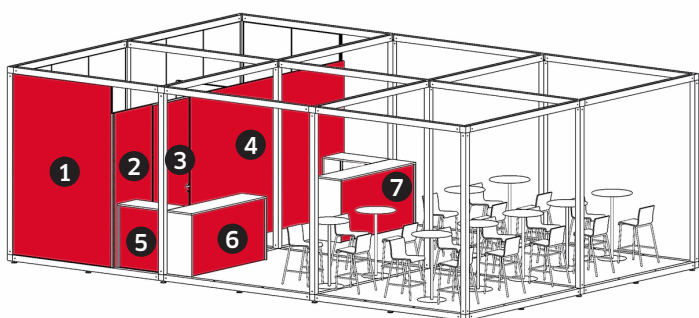

**CERSAIE**  
Bologna - Italy

**Spazi pubblicitari**

TIPO

POSIZIONE **INTERNO SALONE**

**CHIRINGUITO**

23-27 / 09 / 2024

cod. **102013204**

POSIZIONI SPAZI PUBBLICITARI

Grafiche su "Cover Up" inserite in strutture bar preallestite e arredate situate nei viali interni compresi fra i **padiglioni 21 e 22, 25 e 26, 31 e 32**.

**Prezzo: € 15.000,00**

**11 GRAFICHE SU COVER UP**

**Dimensioni (base x altezza)**

- |                        |                        |                       |
|------------------------|------------------------|-----------------------|
| <b>1</b> 196 x 292 cm  | <b>2</b> 108 x 250 cm  | <b>3</b> 45 x 246 cm  |
| <b>4</b> 412 x 250 cm  | <b>5</b> 94 x 100 cm   | <b>6</b> 194 x 100 cm |
| <b>7</b> 194 x 100 cm  | <b>8</b> 94 x 100 cm   | <b>9</b> 196 x 292 cm |
| <b>10</b> 294 x 292 cm | <b>11</b> 294 x 292 cm |                       |