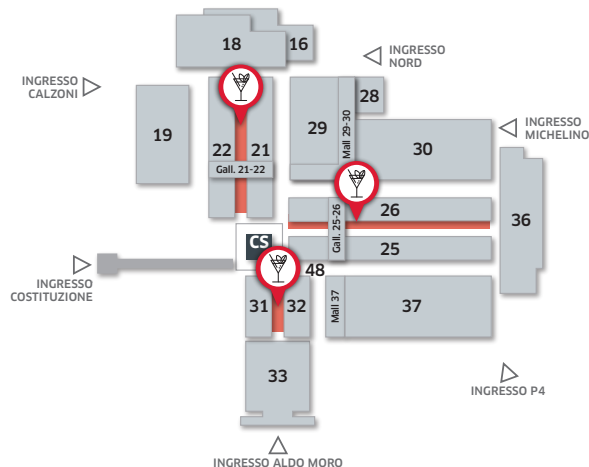

**CERSAIE**  
Bologna - Italy

**Spazi pubblicitari**

TIPO

POSIZIONE **INTERNO SALONE**

**CHIRINGUITO**

23-27 / 09 / 2024

cod. **102013204**

POSIZIONI SPAZI PUBBLICITARI

Grafiche su "Cover Up" inserite in strutture bar preallestite e arredate situate nei viali interni compresi fra i **padiglioni 21 e 22, 25 e 26, 31 e 32**.

**Prezzo: € 15.000,00**

**11 GRAFICHE SU COVER UP**

**Dimensioni (base x altezza)**

- |                        |                        |                       |
|------------------------|------------------------|-----------------------|
| <b>1</b> 196 x 292 cm  | <b>2</b> 108 x 250 cm  | <b>3</b> 45 x 246 cm  |
| <b>4</b> 412 x 250 cm  | <b>5</b> 94 x 100 cm   | <b>6</b> 194 x 100 cm |
| <b>7</b> 194 x 100 cm  | <b>8</b> 94 x 100 cm   | <b>9</b> 196 x 292 cm |
| <b>10</b> 294 x 292 cm | <b>11</b> 294 x 292 cm |                       |